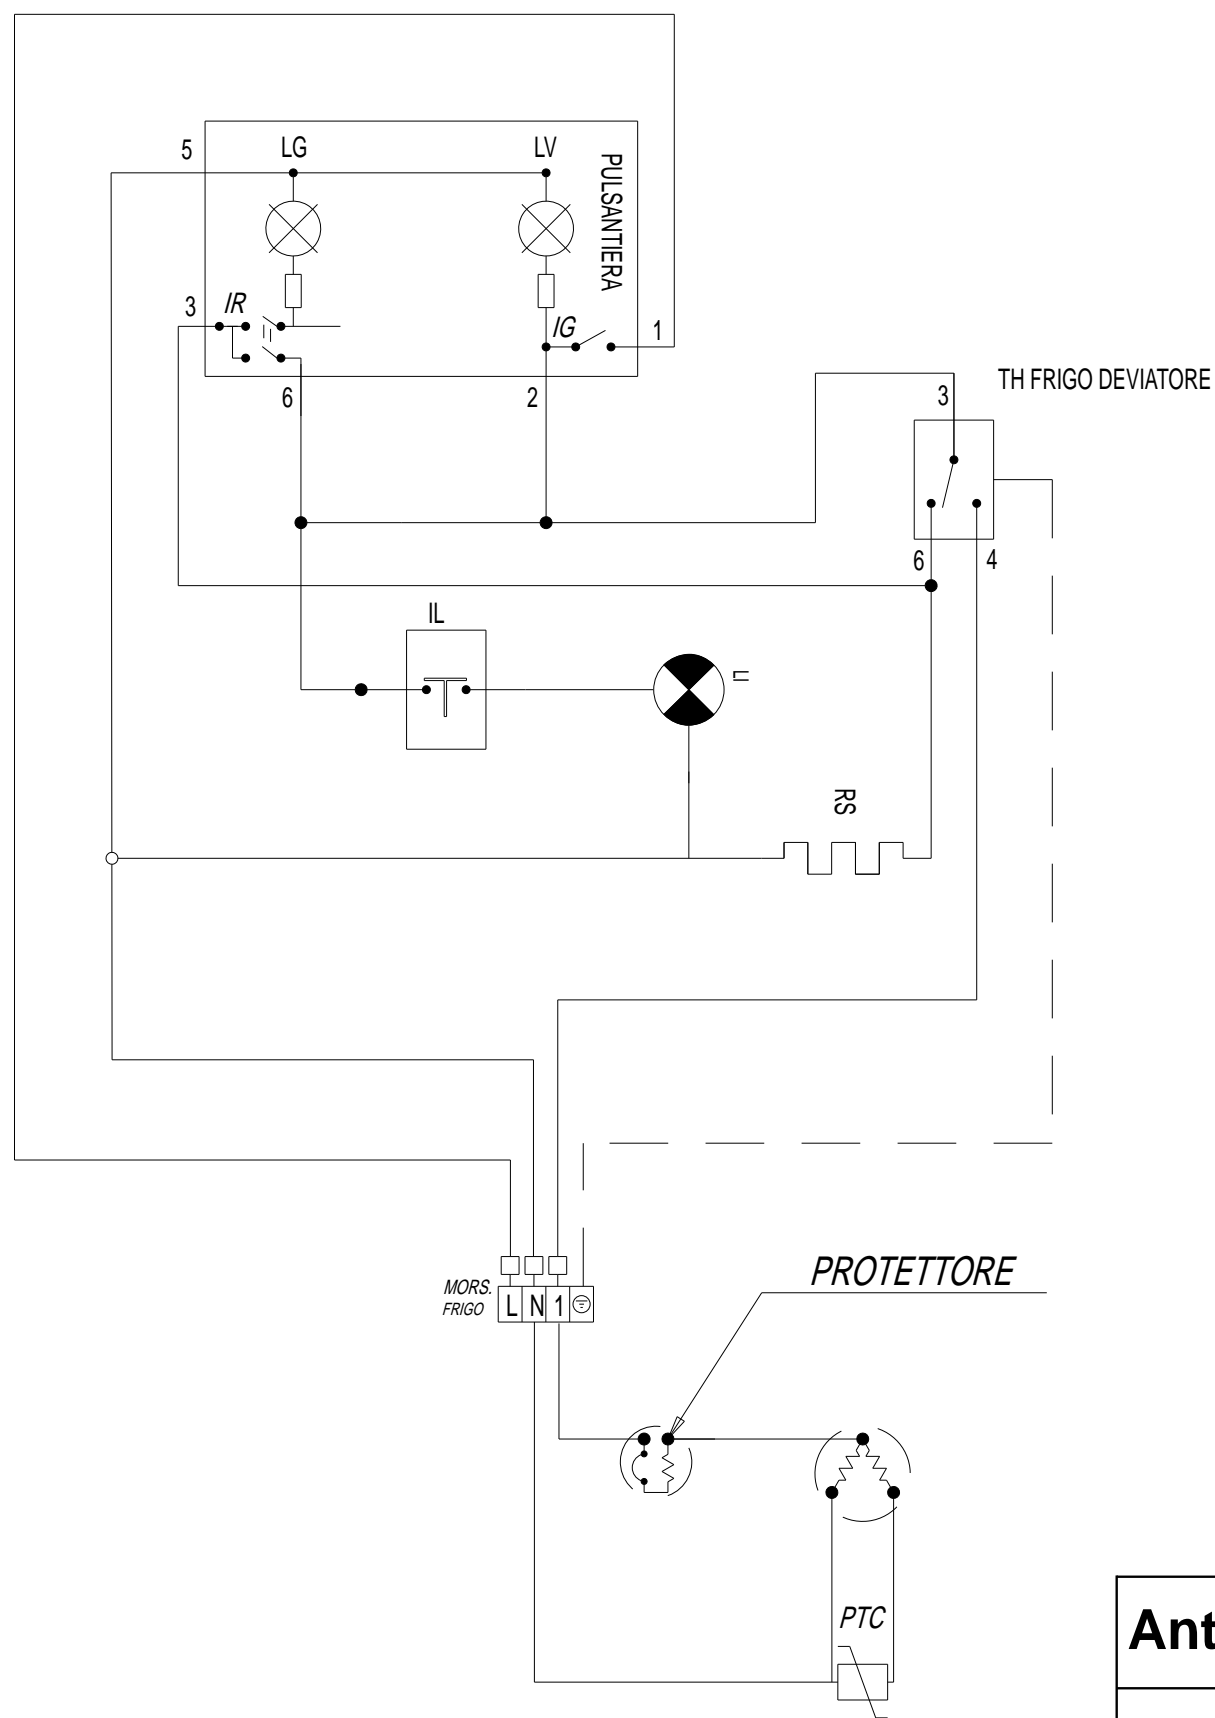

**SCHEMA ELETTRICO PER FRIGO COMBINATO GO 27 B CON PULSANTIERA
OFF-ON E PULSANTE DI SUPER SENZA SPIA ROSSA CON RESISTENZA
CON TERMOSTATO DEVIATORE**

Antonio Merloni spa			UFFICIO TECNICO - Loc. Colle di Nocera 06025 NOCERA UMBRA (PG) - Italy Tel. 0742/8201 - Telefax 0742/820548	Derivato 00000000
Denominazione SCHEMA ELETTRICO GO27B PULS. OFF-ON SUPER E TH DEVIAT. CON RESISTENZA			Disegnato M. Marchi	Controllato Francolini
			Data 18-03-98	Assieme 00000000
			Scala 0000	Note
			Codice: 460602697	Disegno: E 0004700
A termine di legge ci riserviamo la proprieta' di questo con divieto di uso e riproduzione				Progetto: 0000

N° Mod.	A
N° C.T.	B
Data	
Controllato	
Disegnato	
Posizione	C
Modifiche	
	D
	E
	F