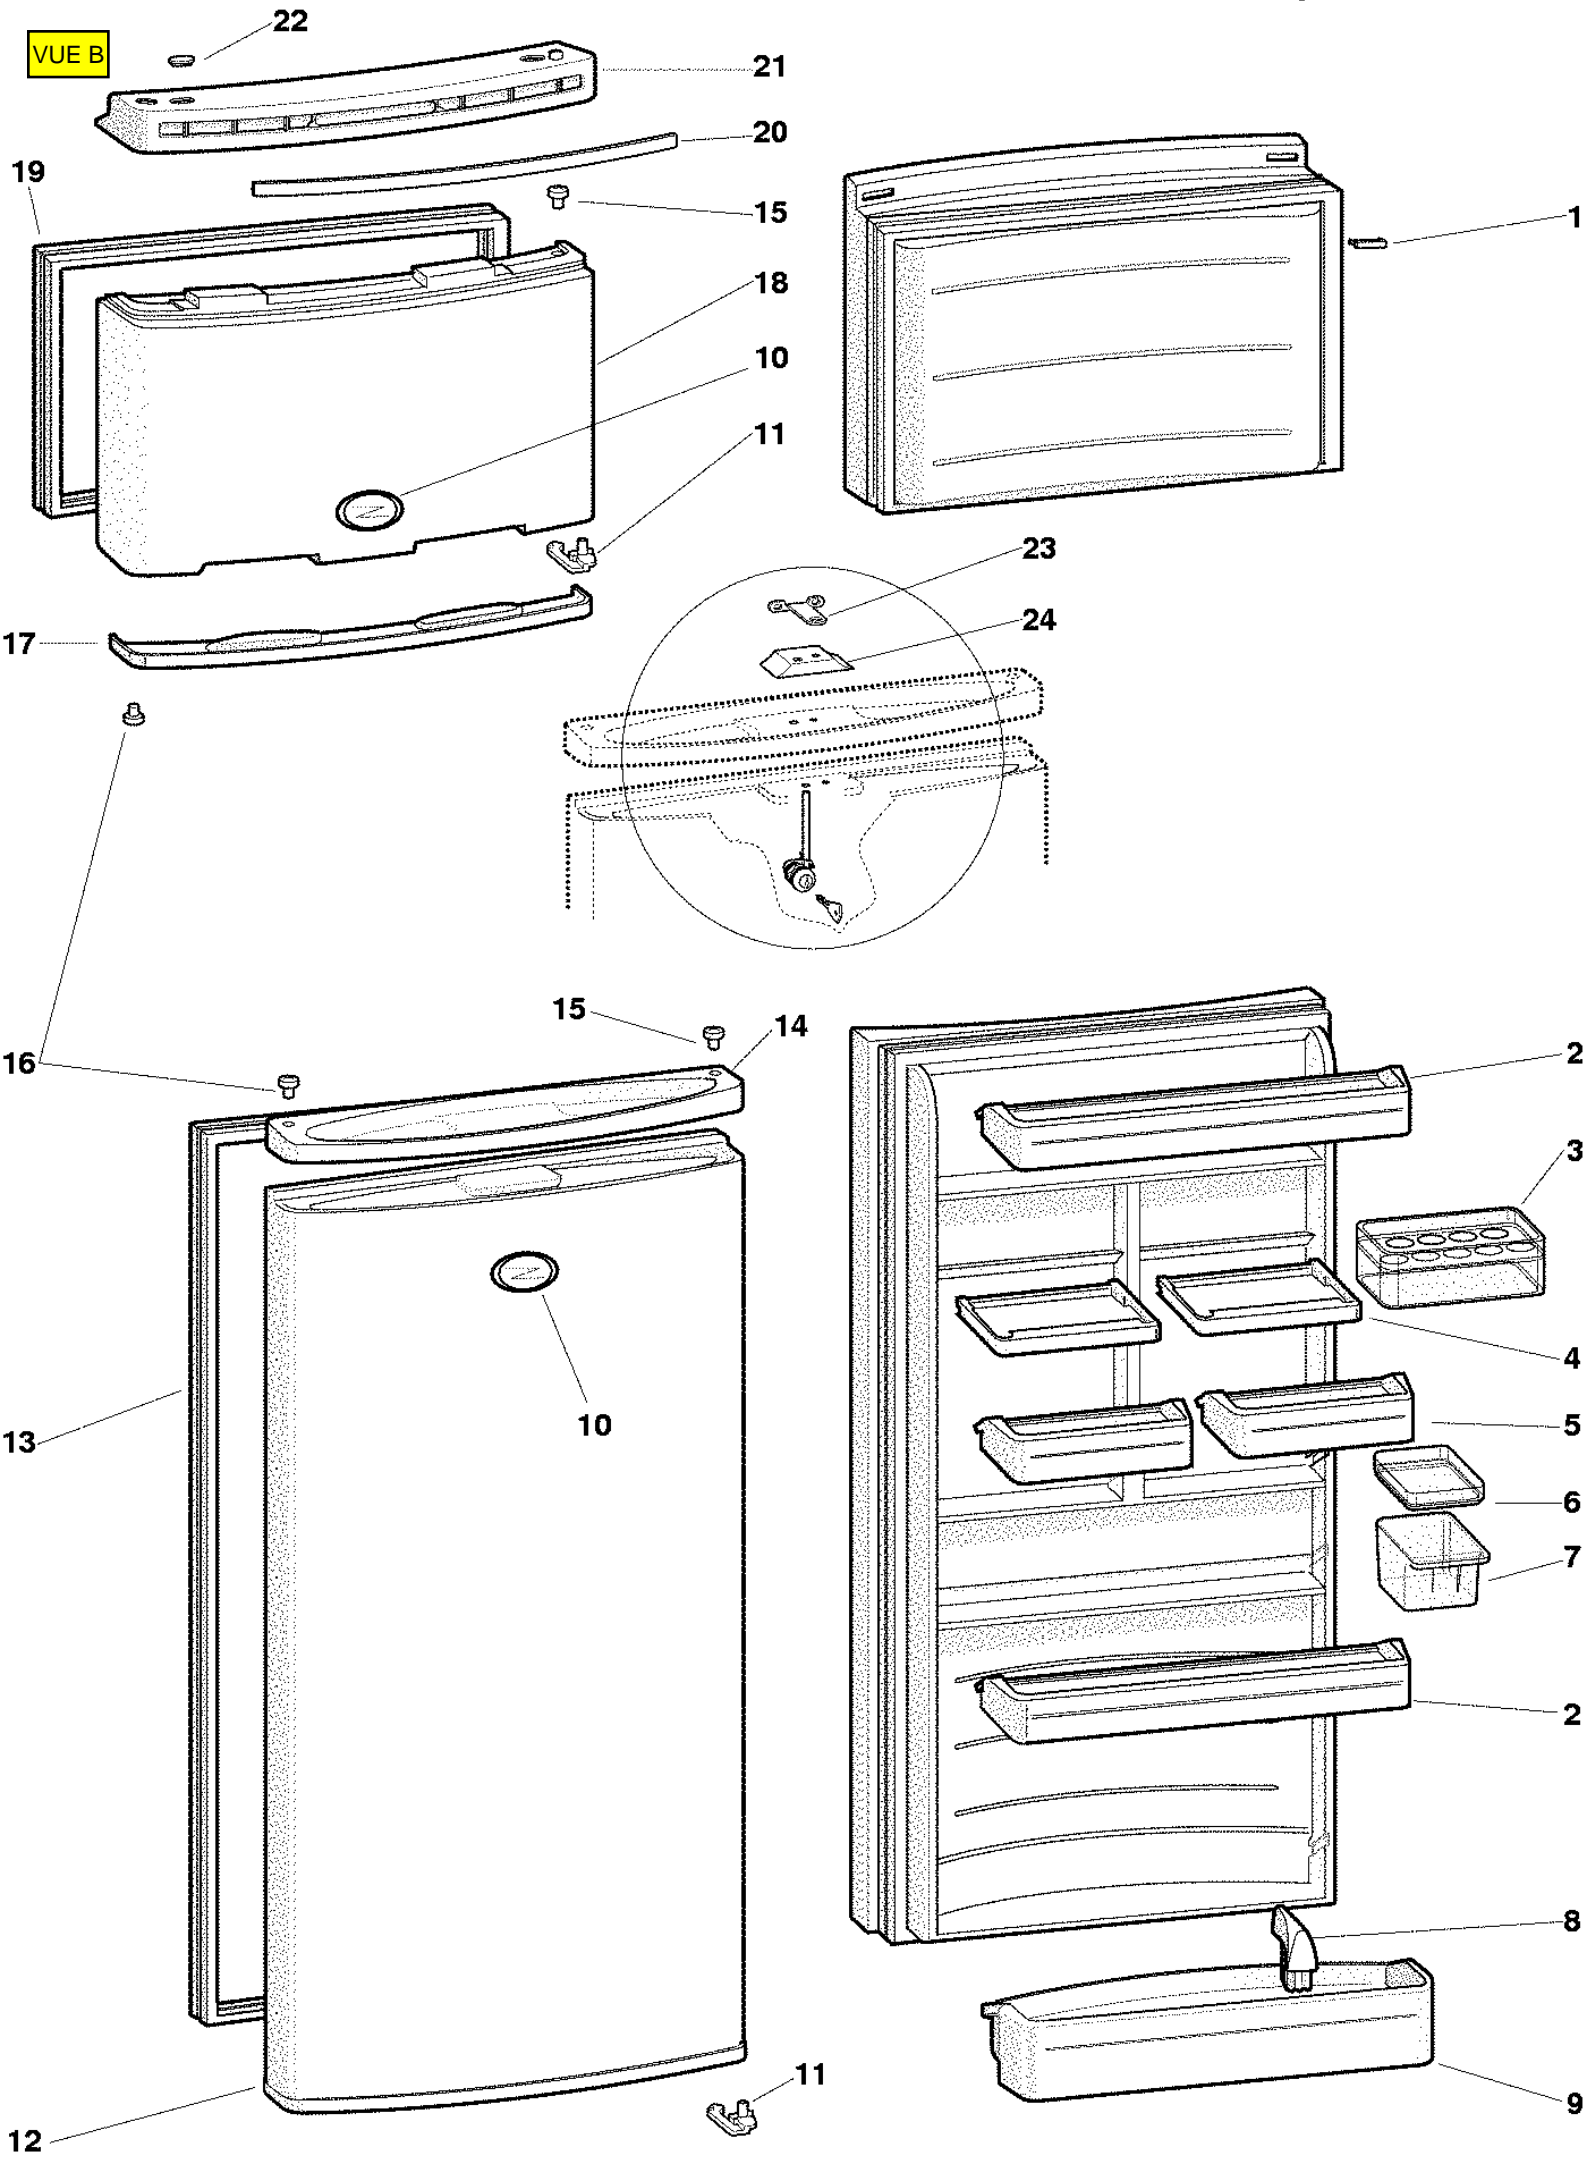

VUE B

Pos.	Référence	Désignation
001	C00048419	PETIT COUVERCLE CHROME L.49X11 M
002	C00045935	BALCONNET SUPERIEUR BLANC-VERT 5
003	C00045929	BAC A OEUFS 9 VERT-31 (LXH 236X6
004	C00045922	ETAGERE ESCAMOTABLE BLANC 226 MM
005	C00046063	BALCONNET BLANC LXH 259X95X116
006	C00045927	COUVERCLE BOITE A BEURRE VERT-31
007	C00045928	BAC CONTREPORTE VERT-31 (LXH) 11
008	C00045934	CLOISON BLANCHE DE BALCONNET BOU
009	C00045930	BALCONNET BOUTEILLES BLANC-VERT
010	C00057565	PLAQUE MARQUE ARISTON - AIR (ARG
011	C00046085	DOUILLE DROITE FERMETURE GRIS 40
012	C00049332	PORTE REFRIGERATEUR INOX LXH 593
012	C00059672	PORTE REFRIGERATEUR INOX LXH 593
013	C00054855	JOINT PORTE REFRIGER. BLANC 576X
014	C00048414	POIGNEE CHROME PORTE BOMBER LXH
015	C00024268	DOUILLE GRISE POUR PORTE 7 MM
015	C00041825	DOUILLE GRIS DE PORTE 2.5 MM
016	C00048417	BOUCHON CHROME POUR DOUILLE H.1
017	C00048413	POIGNEE CHROME PORTE BOMBER LXH
018	C00049331	PORTE FREEZER BOMBER INOX LXH 59
018	C00059670	PORTE FREEZER BOMBER INOX LXH 59
019	C00054856	JOINT BLANC PORTE FREEZER 576X33
020	C00049344	MOULURE CHROME TABLEAU DE BORD-P
021	C00049345	TABLEAU BORD PORTE CHROME (LXH 6
022	C00048422	COUVRE-TROU CHROME (PLINTHE-COUV