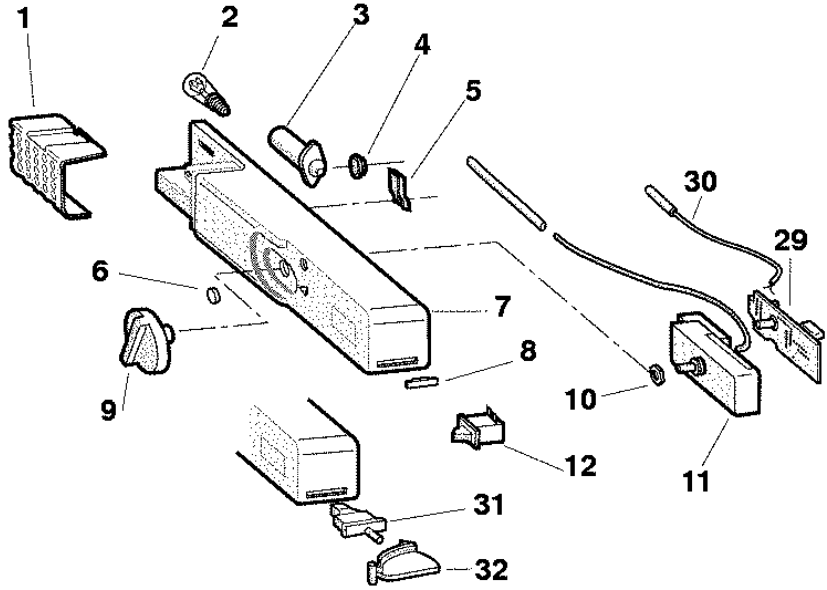

VUE C

34

Pos.	Référence	Désignation
001	C00015387	COUVRE-LAMPE
002	C00006522	LAMPE 220-240V/15W (E14)
003	C00009882	DOUILLE DE LAMPE E14 VOSSLOH
004	C00007225	EXPANSEUR
005	C00009888	FIXE-CABLE
006	C00022048	BOUCHON BLANC 10,6 MM
007	C00038631	CARTER BLANC DE THERMOSTAT CENTE
009	C00037731	BOUTON TH MANUEL-CYCLIQUE CENTER
010	C00002516	ECROU THERMOSTAT CENTER-POST
011	C00057562	THERMOSTAT K59-L4091 C.POST FAST
011	C00059243	THERMOSTAT A030175/K59L4080 C.PO
017	C00008598	CABLE ALIMEN.3X0,75 (F-NL-A-D-DK
019	C00013997	TRAVERSE COMPRESSEUR
020	C00052118	COMPRESSEUR DANFOSS NL7F 220-240
021	C00032453	AMORTISSEUR EN CAOUTCHOUC
022	C00008471	PLAQUETTE DE SERRAGE COMPRESSEUR
023	C00042354	TUYAU DE CHARGE 6X90 MM R134A
024	C00054788	BAC PLASTIQUE DE DEGIVRAGE DANFO
025	C00037341	CAOUTCHOUC INSONORISANT L.27X20
026	C00042334	FILTRE GR.12 (D.1,95/D.4 MM) GAZ
027	C00023282	CONDENSEUR H=100+200X591
031	C00008867	INTERRUPTEUR LUMIERE 4,8X0,8 MM
032	C00025430	POUSSOIR INTERRUPTEUR ECLAIRAGE
036	C00054911	PIECE MOTEUR VENTILATION TURBOCO
037	C00025215	AMORTISSEUR MOTEUR DE VENTILATIO
038	C00054908	MOTEUR VENTIL+HELIC 220-240/50-6
039	C00055007	COUVERCLE MOTEUR DE VENTIL. TURB