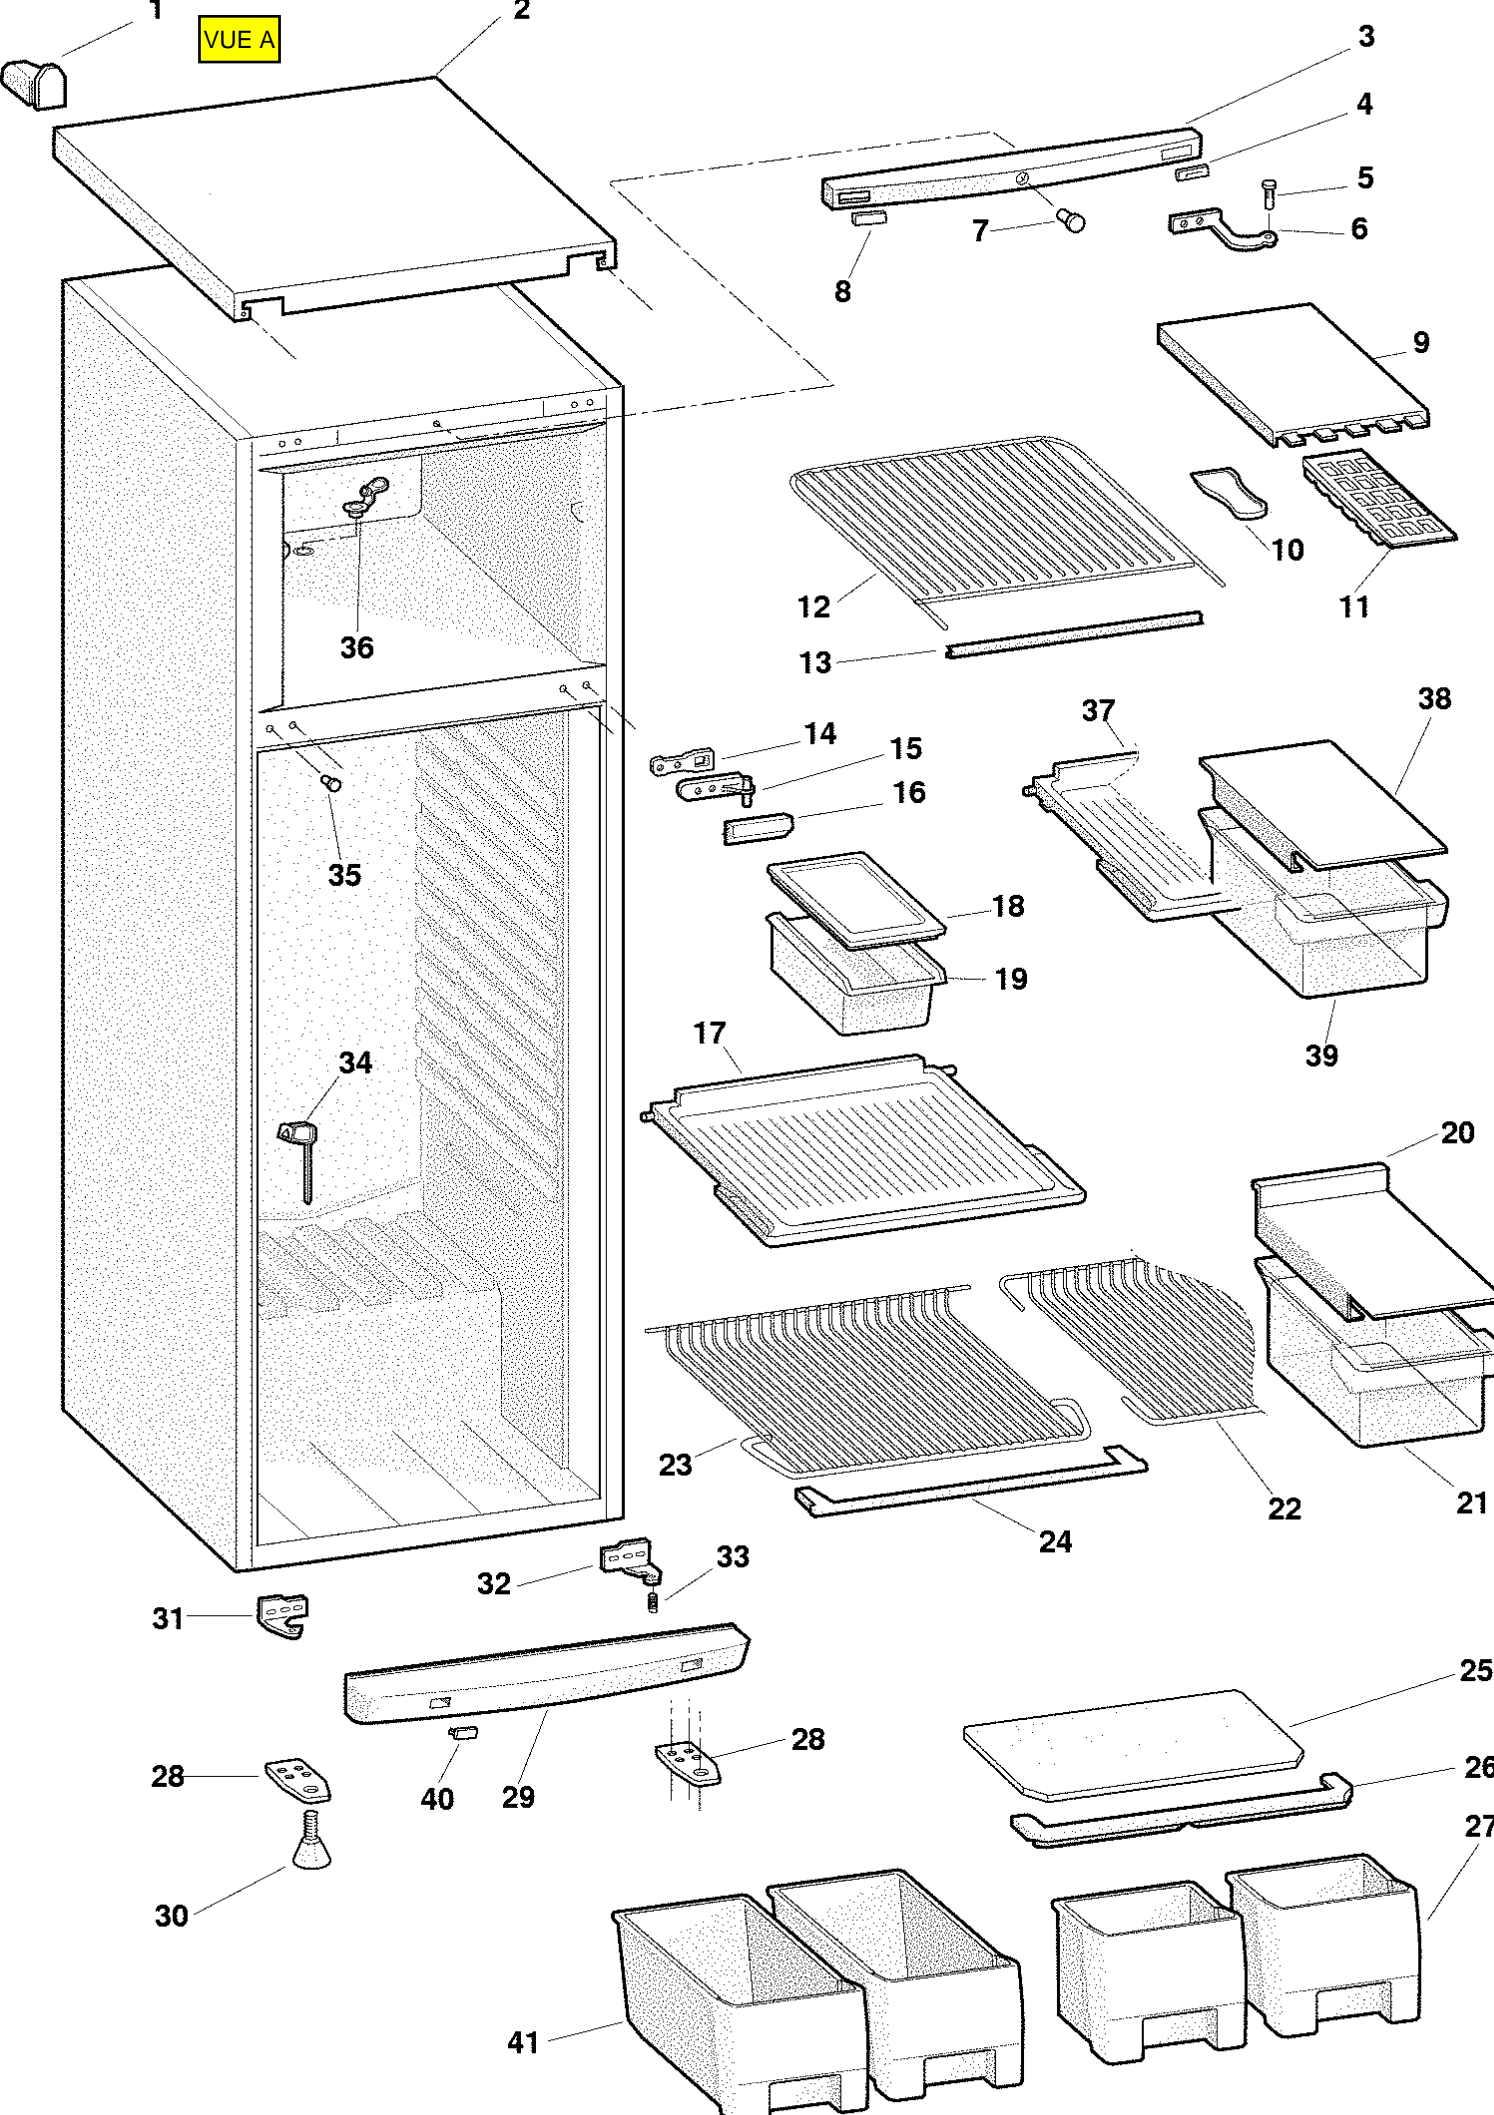

VUE A

| Pos. | Référence | Désignation |
|------|-----------|----------------------------------|
| 000 | C00057553 | LIVRET INSTRUCTION EDFV290D TURB |
| 001 | C00017792 | ENTRETOISE 'DF230' |
| 002 | C00049339 | COUVERCLE INOX (H=32X599X507 MM) |
| 003 | C00049343 | TABLAU DE BORD CHROME 603X36X36 |
| 004 | C00049341 | BOUCHON CHROME 47X18 TABLAU DE B |
| 005 | C00046708 | AXE DE CHARNIERE M8X(25+13) |
| 006 | C00046185 | CHARNIERE SUPERIEURE DROITE M8 C |
| 007 | C00048417 | BOUCHON CHROME POUR DOUILLE H.1 |
| 008 | C00049342 | BOUCHON CHROME 47X18 TABLAU DE B |
| 009 | C00046181 | SUPPORT BAC A GLACE BLANC LXPXH |
| 010 | C00003261 | GRATTE-GLACE (730412) |
| 011 | C00045973 | BAC A GLACE 260X110X37 |
| 012 | C00046176 | GRILLE FREEZER BLANCHE 478X392 |
| 013 | C00046178 | PROFIL GRILLE FREEZE 462 MM BLAN |
| 015 | C00053838 | CHARNIERE CENTRALE CHROME |
| 017 | C00051967 | CLAYETTE VERRE 521X319X11'ARISTO |
| 025 | C00046179 | COUVRE BAC A LEGUMES 527X215X4 (|
| 026 | C00045952 | PROFIL COUVRE BAC A LEGUMES BLAN |
| 027 | C00046182 | BAC LEGUMES-93 BLANC LXHXP 257X2 |
| 028 | C00032232 | SUPPORT PIED M10 (LXP 37X55 MM)' |
| 029 | C00049346 | PLINTHE CHROME 594X27X48 |
| 030 | C00017771 | PIED REGLABLE M10x36 |
| 031 | C00053390 | KIT REVERS. PORTES FRIGOS BOMBES |
| 032 | C00046189 | CHARNIERE INFERIEURE (M6) DROITE |
| 033 | C00017658 | PIVOT CHARNIERE M6X13,5 |
| 034 | C00022198 | ECOUVILLON REFRIGERATEUR 20X30(D |
| 035 | C00011286 | BOUCHON (DIAM. 4X8MM) |
| 037 | C00051968 | CLAYETTE VERRE 521X11X319 GLISSI |
| 038 | C00050365 | PLATEAU BLANC A VIANDE LXPROF. 2 |
| 039 | C00050364 | TIROIR VERT31 A VIANDE LXPROF. 2 |
| 040 | C00048428 | BOUCHON DE PLINTHE 19X14 CHROME |