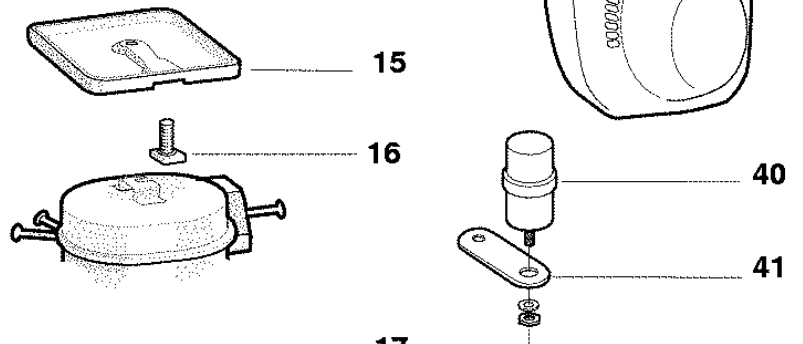

VUE C

34

Pos.	Référence	Désignation
001	C00015387	COUVRE-LAMPE
002	C00006522	LAMPE 220-240V/15W (E14)
003	C00009882	DOUILLE DE LAMPE E14 VOSSLOH
004	C00007225	EXPANSEUR
005	C00009888	FIXE-CABLE
006	C00022048	BOUCHON BLANC 10,6 MM
007	C00038631	CARTER BLANC DE THERMOSTAT CENTE
009	C00037731	BOUTON TH MANUEL-CYCLIQUE CENTER
010	C00002516	ECROU THERMOSTAT CENTER-POST
011	C00057562	THERMOSTAT K59-L4091 C.POST FAST
011	C00059243	THERMOSTAT A030175/K59L4080 C.PO
017	C00008598	CABLE ALIMEN.3X0,75 (F-NL-A-D-DK
019	C00013997	TRAVERSE COMPRESSEUR
020	C00052118	COMPRESSEUR DANFOSS NL7F 220-240
021	C00032453	AMORTISSEUR EN CAOUTCHOUC
022	C00008471	PLAQUETTE DE SERRAGE COMPRESSEUR
023	C00042354	TUYAU DE CHARGE 6X90 MM R134A
024	C00054788	BAC PLASTIQUE DE DEGIVRAGE DANFO
025	C00037341	CAOUTCHOUC INSONORISANT L.27X20
026	C00042334	FILTRE GR.12 (D.1,95/D.4 MM) GAZ
027	C00023282	CONDENSEUR H=100+200X591
031	C00008867	INTERRUPTEUR LUMIERE 4,8X0,8 MM
032	C00025430	POUSSOIR INTERRUPTEUR ECLAIRAGE
036	C00054911	PIECE MOTEUR VENTILATION TURBOCO
037	C00025215	AMORTISSEUR MOTEUR DE VENTILATIO
038	C00054908	MOTEUR VENTIL+HELIC 220-240/50-6
039	C00055007	COUVERCLE MOTEUR DE VENTIL. TURB