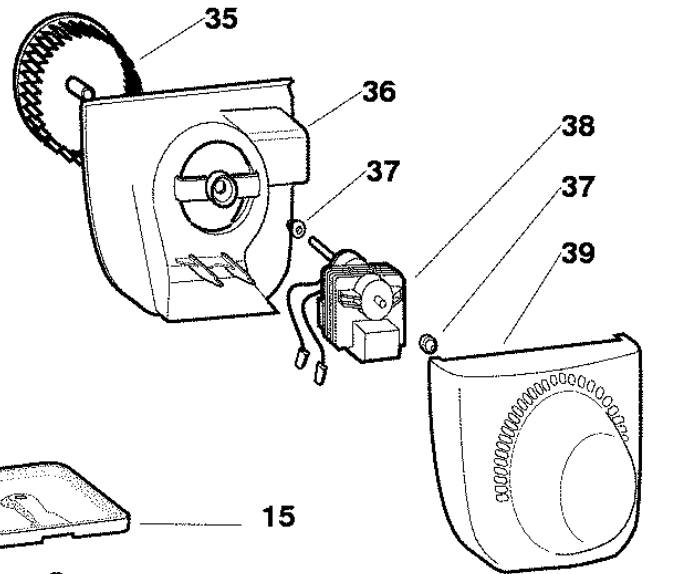

VUE C

34

Pos.	Référence	Désignation
001	C00015387	COUVRE-LAMPE
002	C00006522	LAMPE 220-240V/15W (E14)
003	C00009882	DOUILLE DE LAMPE E14 VOSSLOH
004	C00007225	EXPANSEUR
005	C00009888	FIXE-CABLE
006	C00022048	BOUCHON BLANC 10,6 MM
007	C00038631	CARTER BLANC DE THERMOSTAT CENTE
009	C00037731	BOUTON TH MANUEL-CYCLIQUE CENTER
010	C00002516	ECROU THERMOSTAT CENTER-POST
011	C00057562	THERMOSTAT K59-L4091 C.POST FAST
011	C00059243	THERMOSTAT A030175/K59L4080 C.PO
017	C00008598	CABLE ALIMEN.3X0,75 (F-NL-A-D-DK
019	C00013997	TRAVERSE COMPRESSEUR
020	C00052118	COMPRESSEUR DANFOSS NL7F 220-240
021	C00032453	AMORTISSEUR EN CAOUTCHOUC
022	C00008471	PLAQUETTE DE SERRAGE COMPRESSEUR
023	C00042354	TUYAU DE CHARGE 6X90 MM R134A
024	C00054788	BAC PLASTIQUE DE DEGIVRAGE DANFO
025	C00037341	CAOUTCHOUC INSONORISANT L.27X20
026	C00042334	FILTRE GR.12 (D.1,95/D.4 MM) GAZ
027	C00023282	CONDENSEUR H=100+200X591
031	C00008867	INTERRUPTEUR LUMIERE 4,8X0,8 MM
032	C00025430	POUSSOIR INTERRUPTEUR ECLAIRAGE
036	C00054911	PIECE MOTEUR VENTILATION TURBOCO
037	C00025215	AMORTISSEUR MOTEUR DE VENTILATIO
038	C00054908	MOTEUR VENTIL+HELIC 220-240/50-6
039	C00055007	COUVERCLE MOTEUR DE VENTIL. TURB