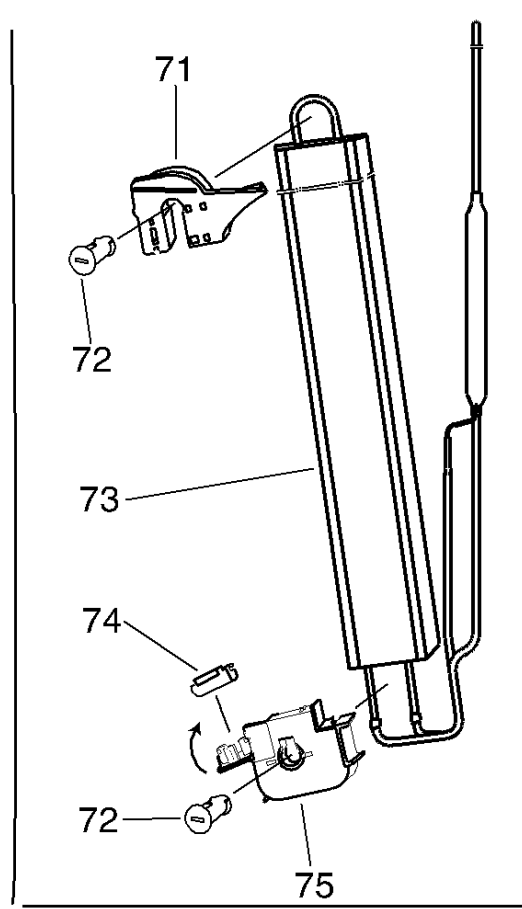

VUE B

- 20 — screw
- 21 — screw
- 22 — bracket

DATASKYL
DATAPLATE

- 24 — screw
- 33 — bracket
- 23 — bracket
- 25 — screw
- 26 — nut

VUE C

AN
ND0002047554

VUE D

Serial no - 248xxxx

Serial no 249xxxx -