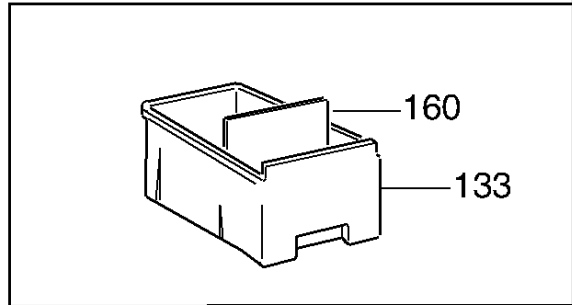

VUE B

- 20 — screw
- 21 — screw
- 22 — bracket

DATASKYL
DATAPLATE

- 24 — screw
- 33 — bracket
- 23 — bracket
- 25 — screw
- 26 — nut

VUE C

AN
ND0002047554

VUE D

Serial no - 248xxxx