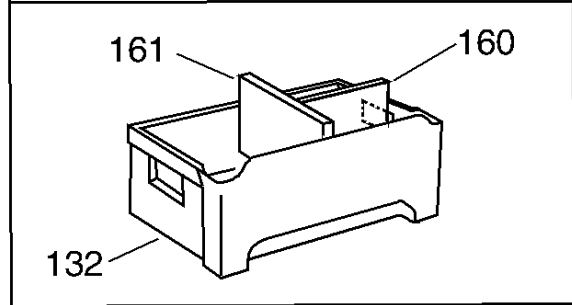

VUE B

- 20 — screw
- 21 — screw
- 22 — bracket

DATASKYL
DATAPLATE

- 24 — screw
- 33 — bracket
- 23 — bracket
- 25 — screw
- 26 — nut

VUE C

AN
ND0002047554

VUE D

Serial no - 248xxxx