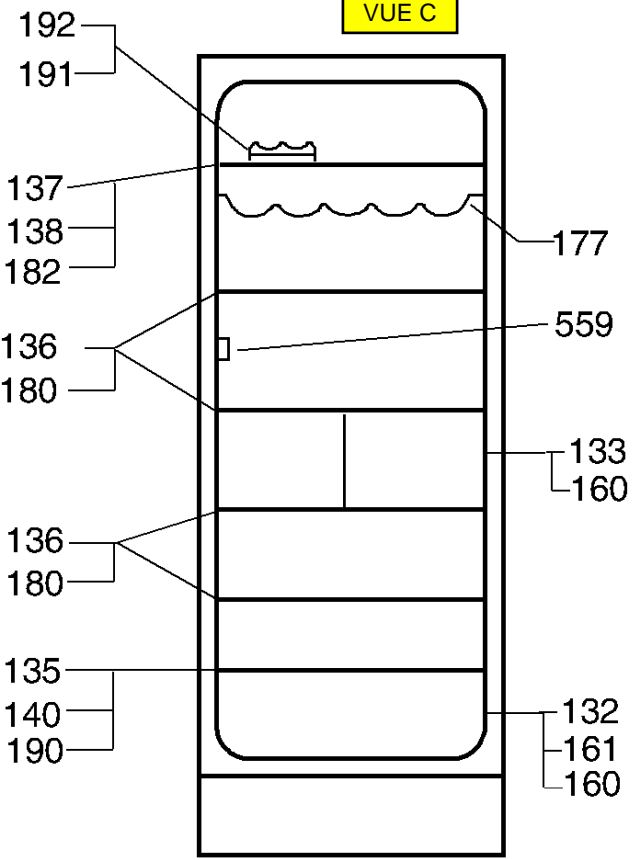

VUE B

- 20 — screw
- 21 — screw
- 22 — bracket

DATASKYL
DATAPLATE

- 24 — screw
- 33 — bracket
- 23 — bracket
- 25 — screw
- 26 — nut

VUE C

AN
ND0002047554

VUE D

Serial no - 248xxxx

Serial no 249xxxx -