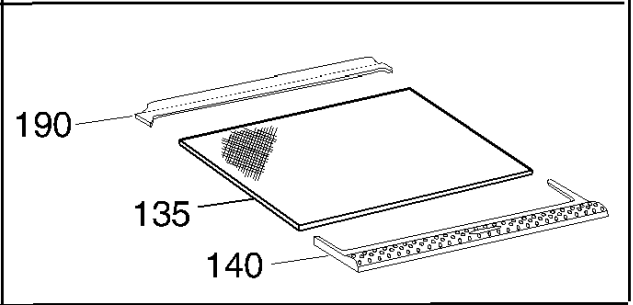

VUE B

- 20 — screw
- 21 — screw
- 22 — bracket

DATASKYL
DATAPLATE

- 24 — screw
- 33 — bracket
- 23 — bracket
- 25 — screw
- 26 — nut

VUE C

AN
ND0002047554

VUE D

Serial no - 248xxxx