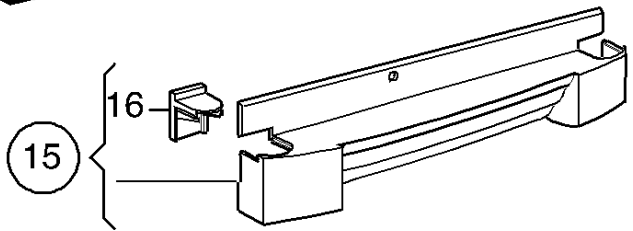

VUE B

- 20 — screw
- 21 — screw
- 22 — bracket

DATASKYL
DATAPLATE

- 24 — screw
- 33 — bracket
- 23 — bracket
- 25 — screw
- 26 — nut

VUE C

AN
ND0002047554

VUE D

Serial no - 248xxxx