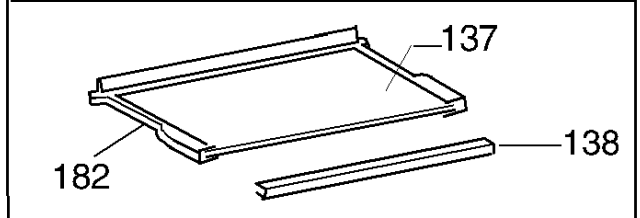

VUE B

- 20 — screw
- 21 — screw
- 22 — bracket

DATASKYL
DATAPLATE

- 24 — screw
- 33 — bracket
- 23 — bracket
- 25 — screw
- 26 — nut

VUE C

AN
ND0002047554

VUE D

Serial no - 248xxxx