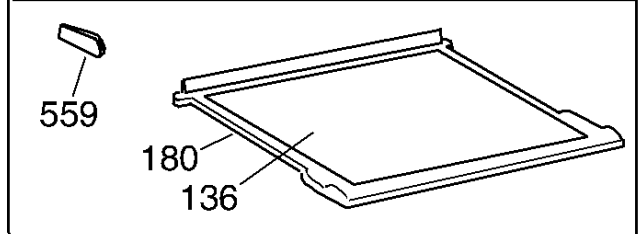

VUE B

- 20 — screw
- 21 — screw
- 22 — bracket

DATASKYL
DATAPLATE

- 24 — screw
- 33 — bracket
- 23 — bracket
- 25 — screw
- 26 — nut

VUE C

AN
ND0002047554

VUE D

Serial no - 248xxxx