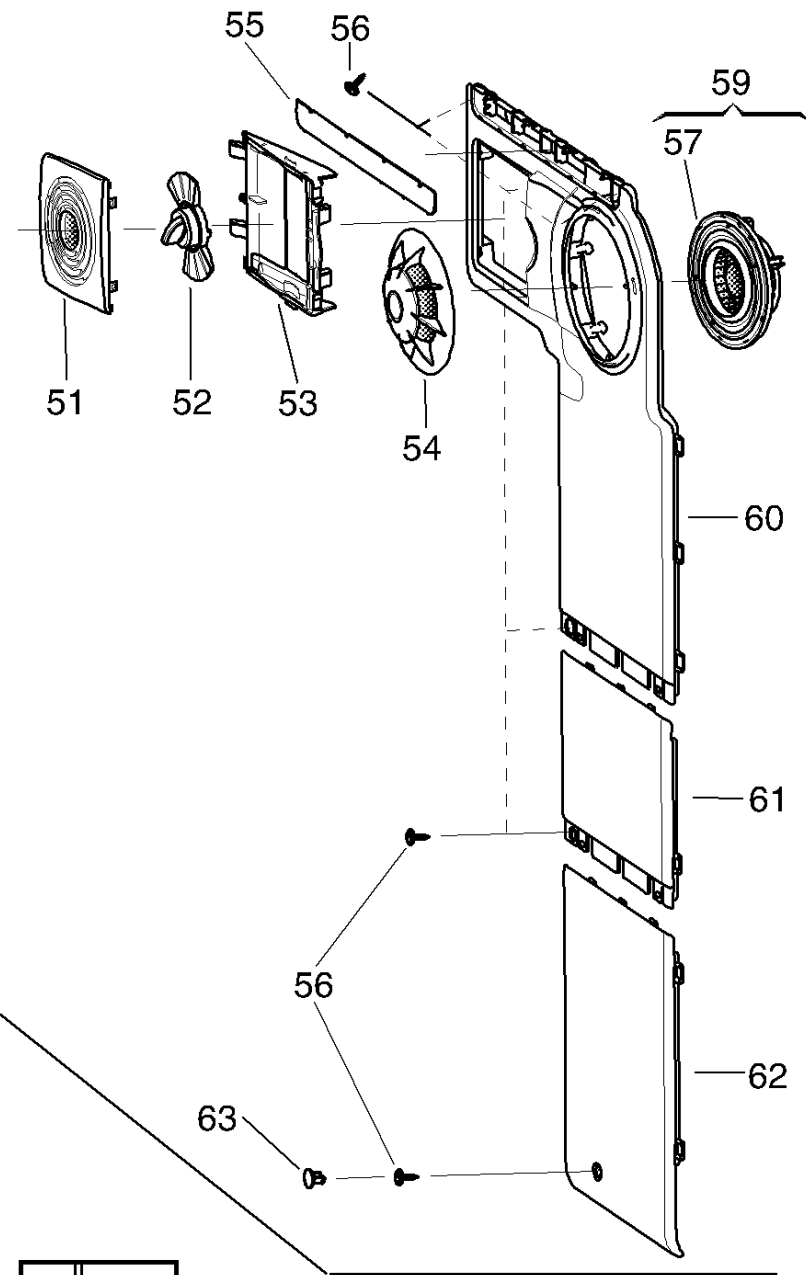

VUE B

- 20 — screw
- 21 — screw
- 22 — bracket

DATASKYL
DATAPLATE

- 24 — screw
- 33 — bracket
- 23 — bracket
- 25 — screw
- 26 — nut

VUE C

AN
ND0002047554

VUE D

Serial no - 248xxxx

Serial no 249xxxx -