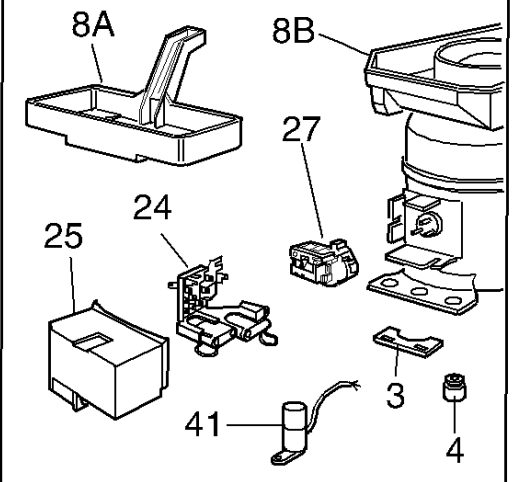

VUE B

- 20 — screw
- 21 — screw
- 22 — bracket

DATASKYL
DATAPLATE

- 24 — screw
- 33 — bracket
- 23 — bracket
- 25 — screw
- 26 — nut

VUE C

AN
ND0002047554

VUE D

Serial no - 248xxxx

Serial no 249xxxx -