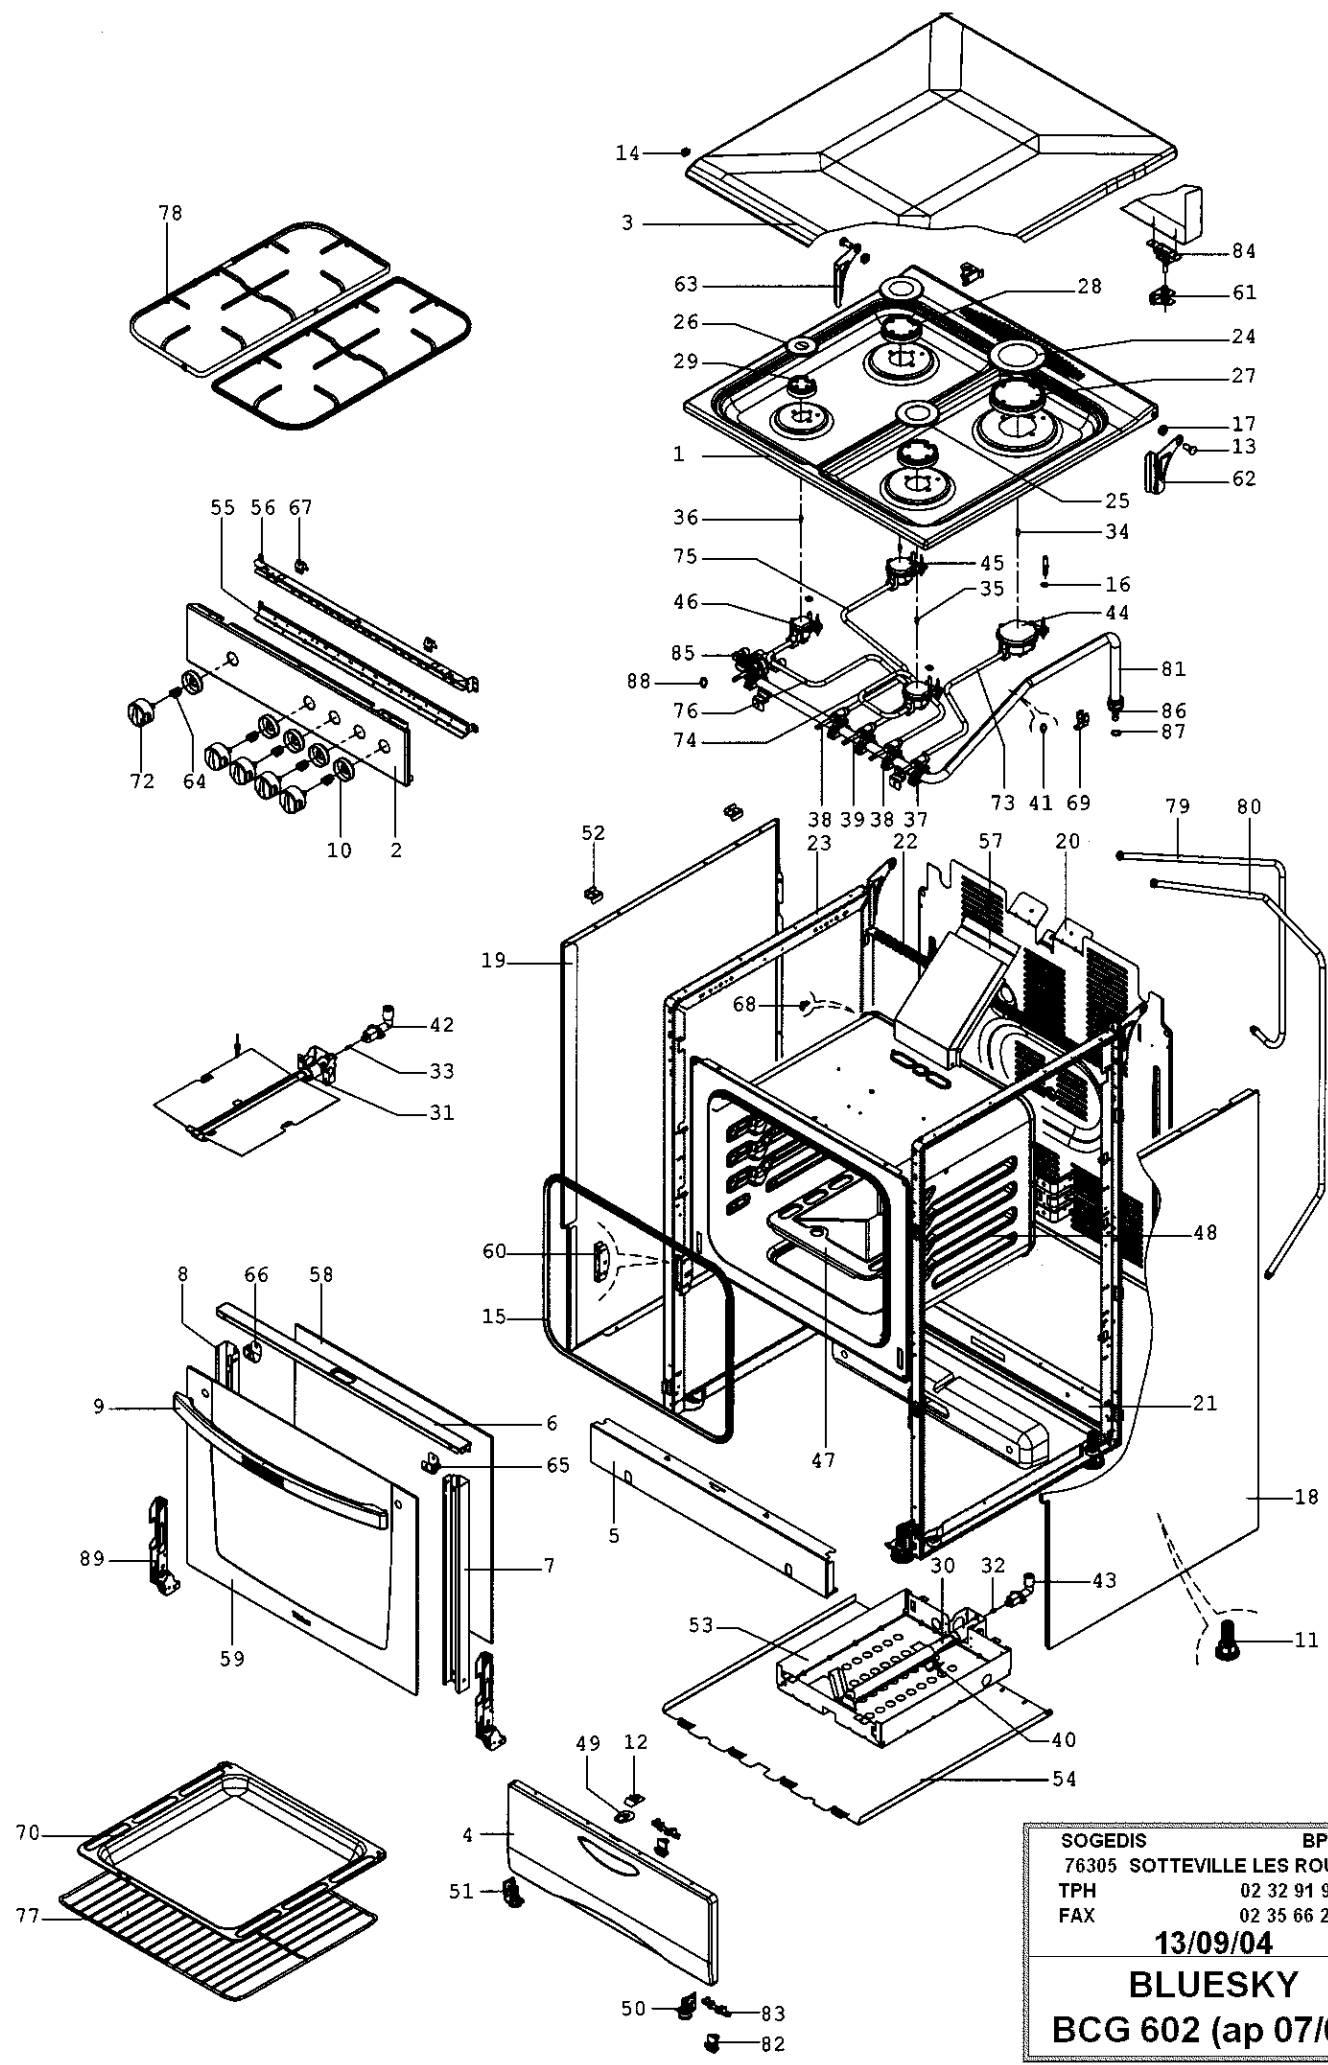

SOGEDIS BP 268  
 76305 SOTTEVILLE LES ROUEN  
 TPH 02 32 91 96 90  
 FAX 02 35 66 25 77  
**26/08/03**  
**BLUESKY**  
**BCG 602**

SOGEDIS	BP 268
76305 SOTTEVILLE LES ROUEN	
TPH	02 32 91 96 90
FAX	02 35 66 25 77
<b>13/09/04</b>	
<b>BLUESKY</b>	
<b>BCG 602 (ap 07/04)</b>	