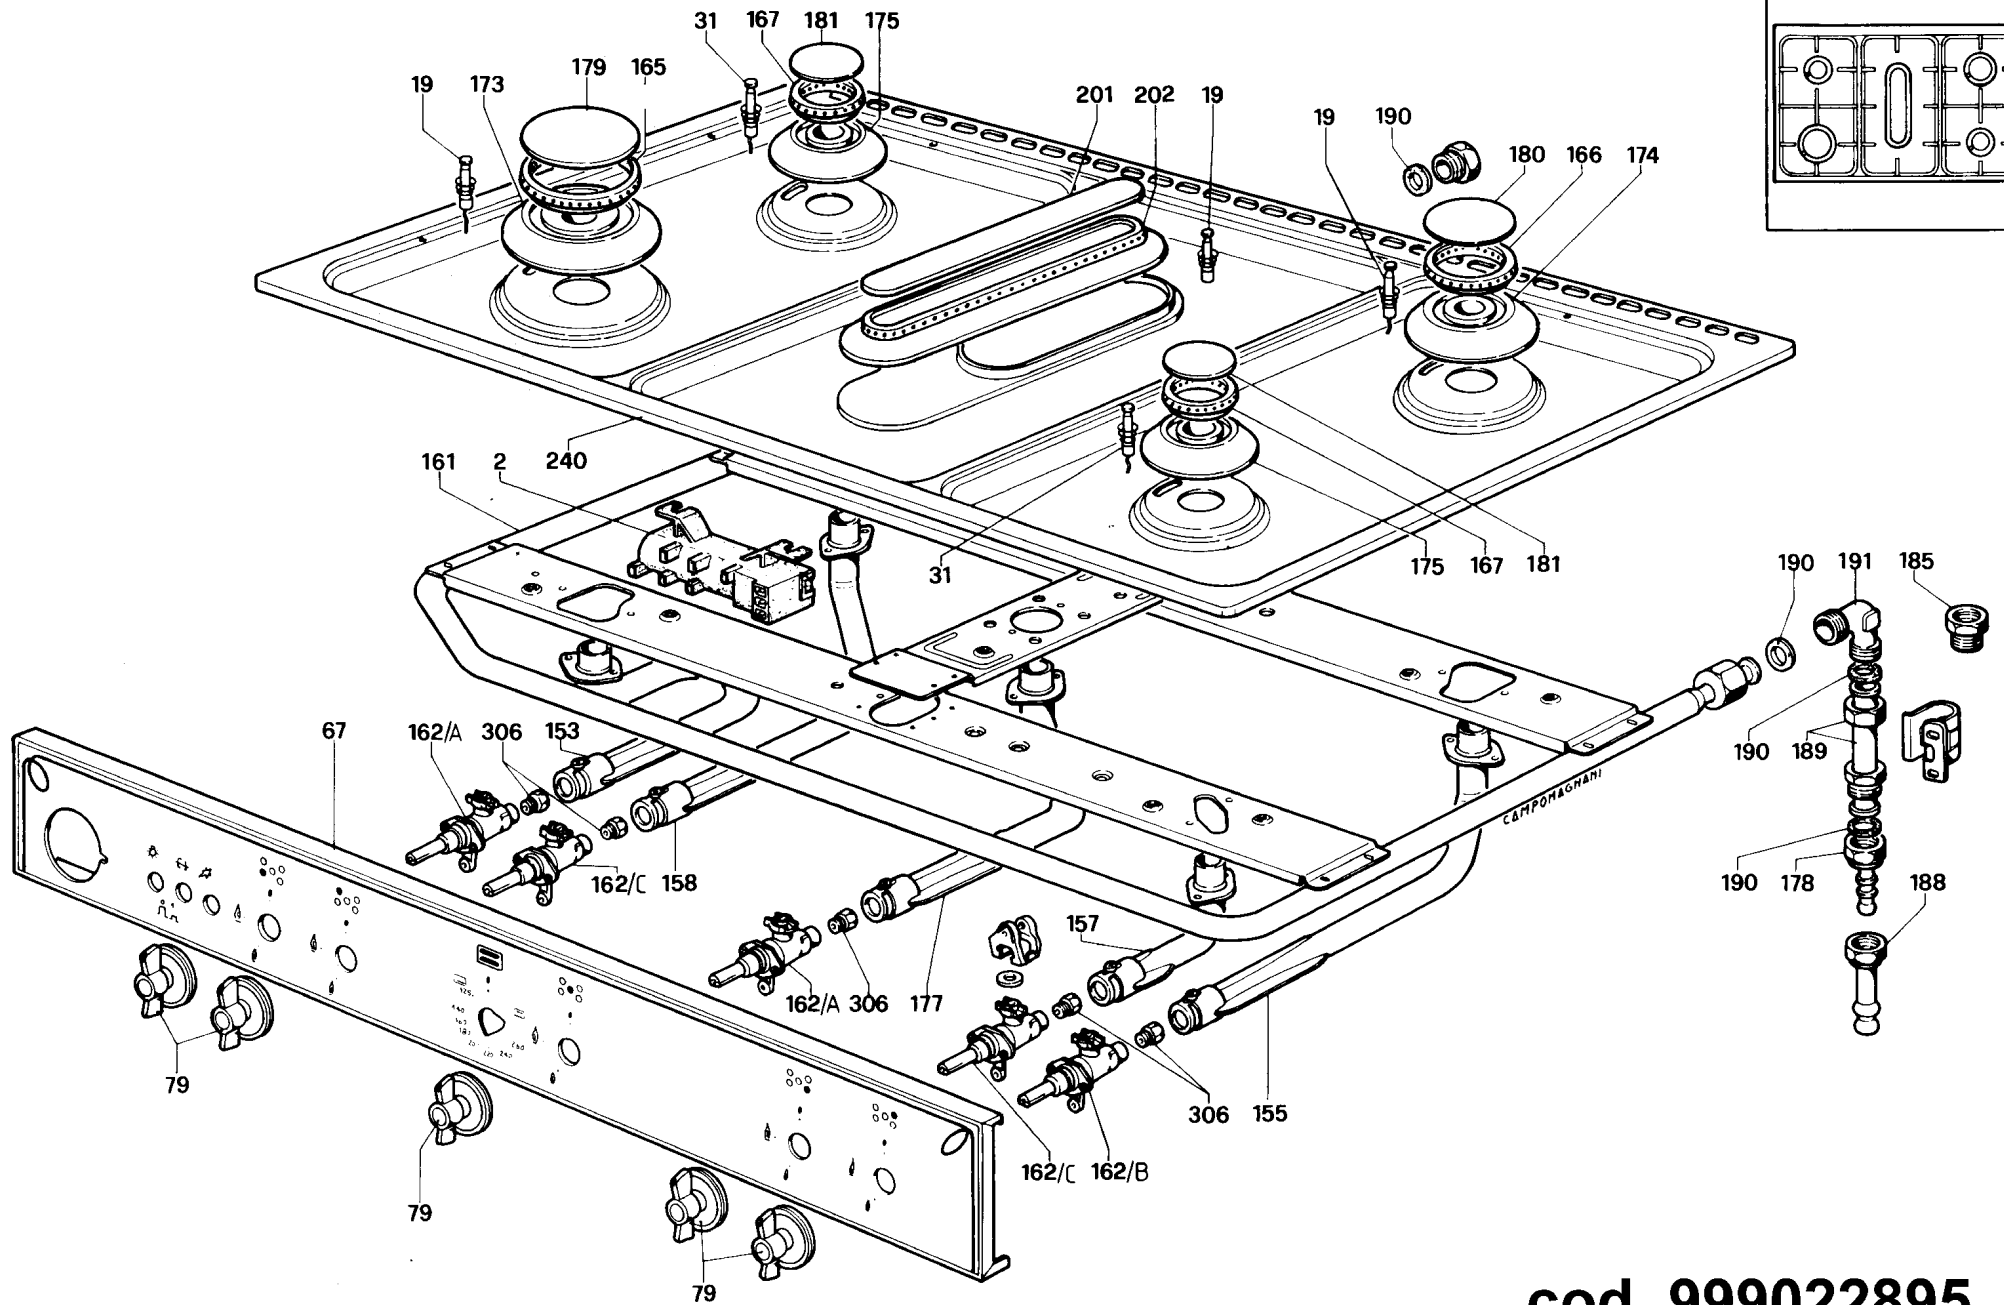

6/95

TAVOLA
TABLE
TABELLE

L 001

cod. 999022893

PEZZI DI RICAMBIO
 PIECES DE RECHANGE
 SPARE PARTS
 ERSATZTEILE

CUCINA SERIE
 CUISINIERE SERIE
 SERIES COOKER
 HERDE SERIE

85-R

PORTINE E ACCESSORI FORNO
 PORTES ET ACCESSOIRES DU FOUR
 OVEN DOOR AND ACCESSOIRES
 OFENTUERE UND ZUBEHOERE

6/95

TAVOLA
TABLE
TABELLE

M001

cod. 999022895

PEZZI DI RICAMBIO
PIECES DE RECHANGE
SPARE PARTS
ERSATZTEILE

CUCINA SERIE
CUISINIERE SERIE
SERIES COOKER
HERDE SERIE

85-R

PIANO LAVORO - 5 BRUCIATORI
TABLE DE TRAVAIL - 5 BRULEURS
HOT PLATE - 5 BURNERS
ARBEITSPLATTE - 5 GAS BRENNER

6/95

TAVOLA
TABLE
TABELLE

N 002

cod. 999022896

PEZZI DI RICAMBIO
 PIECES DE RECHANGE
 SPARE PARTS
 ERSATZTEILE

CUCINA SERIE
 CUISINIERE SERIE
 SERIES COOKER
 HERDE SERIE

85-R

FORNO GAS CON GRILL GAS CON TERMOCOPPIA DI SICUREZZA E/O ACCENSIONE ELETTRICA
 FOUR GAZ AVEC GRILLOIR GAZ AVEC THERMOCOUPLE DE SECURITE ET/OU ALLUMAGE ELECTRIQUE
 GAS OVEN AND GAS GRILL WITH SAFETY THERMOCOUPLE AND OR ELECTRIC IGNITION
 GAS-OFEN UND GAS GRILL MIT ZUENSICHERUNG UND/ODER ELEKTRISCHE ZUENDUNG

6/95

TAVOLA
TABLE
TABELLE **P 001**