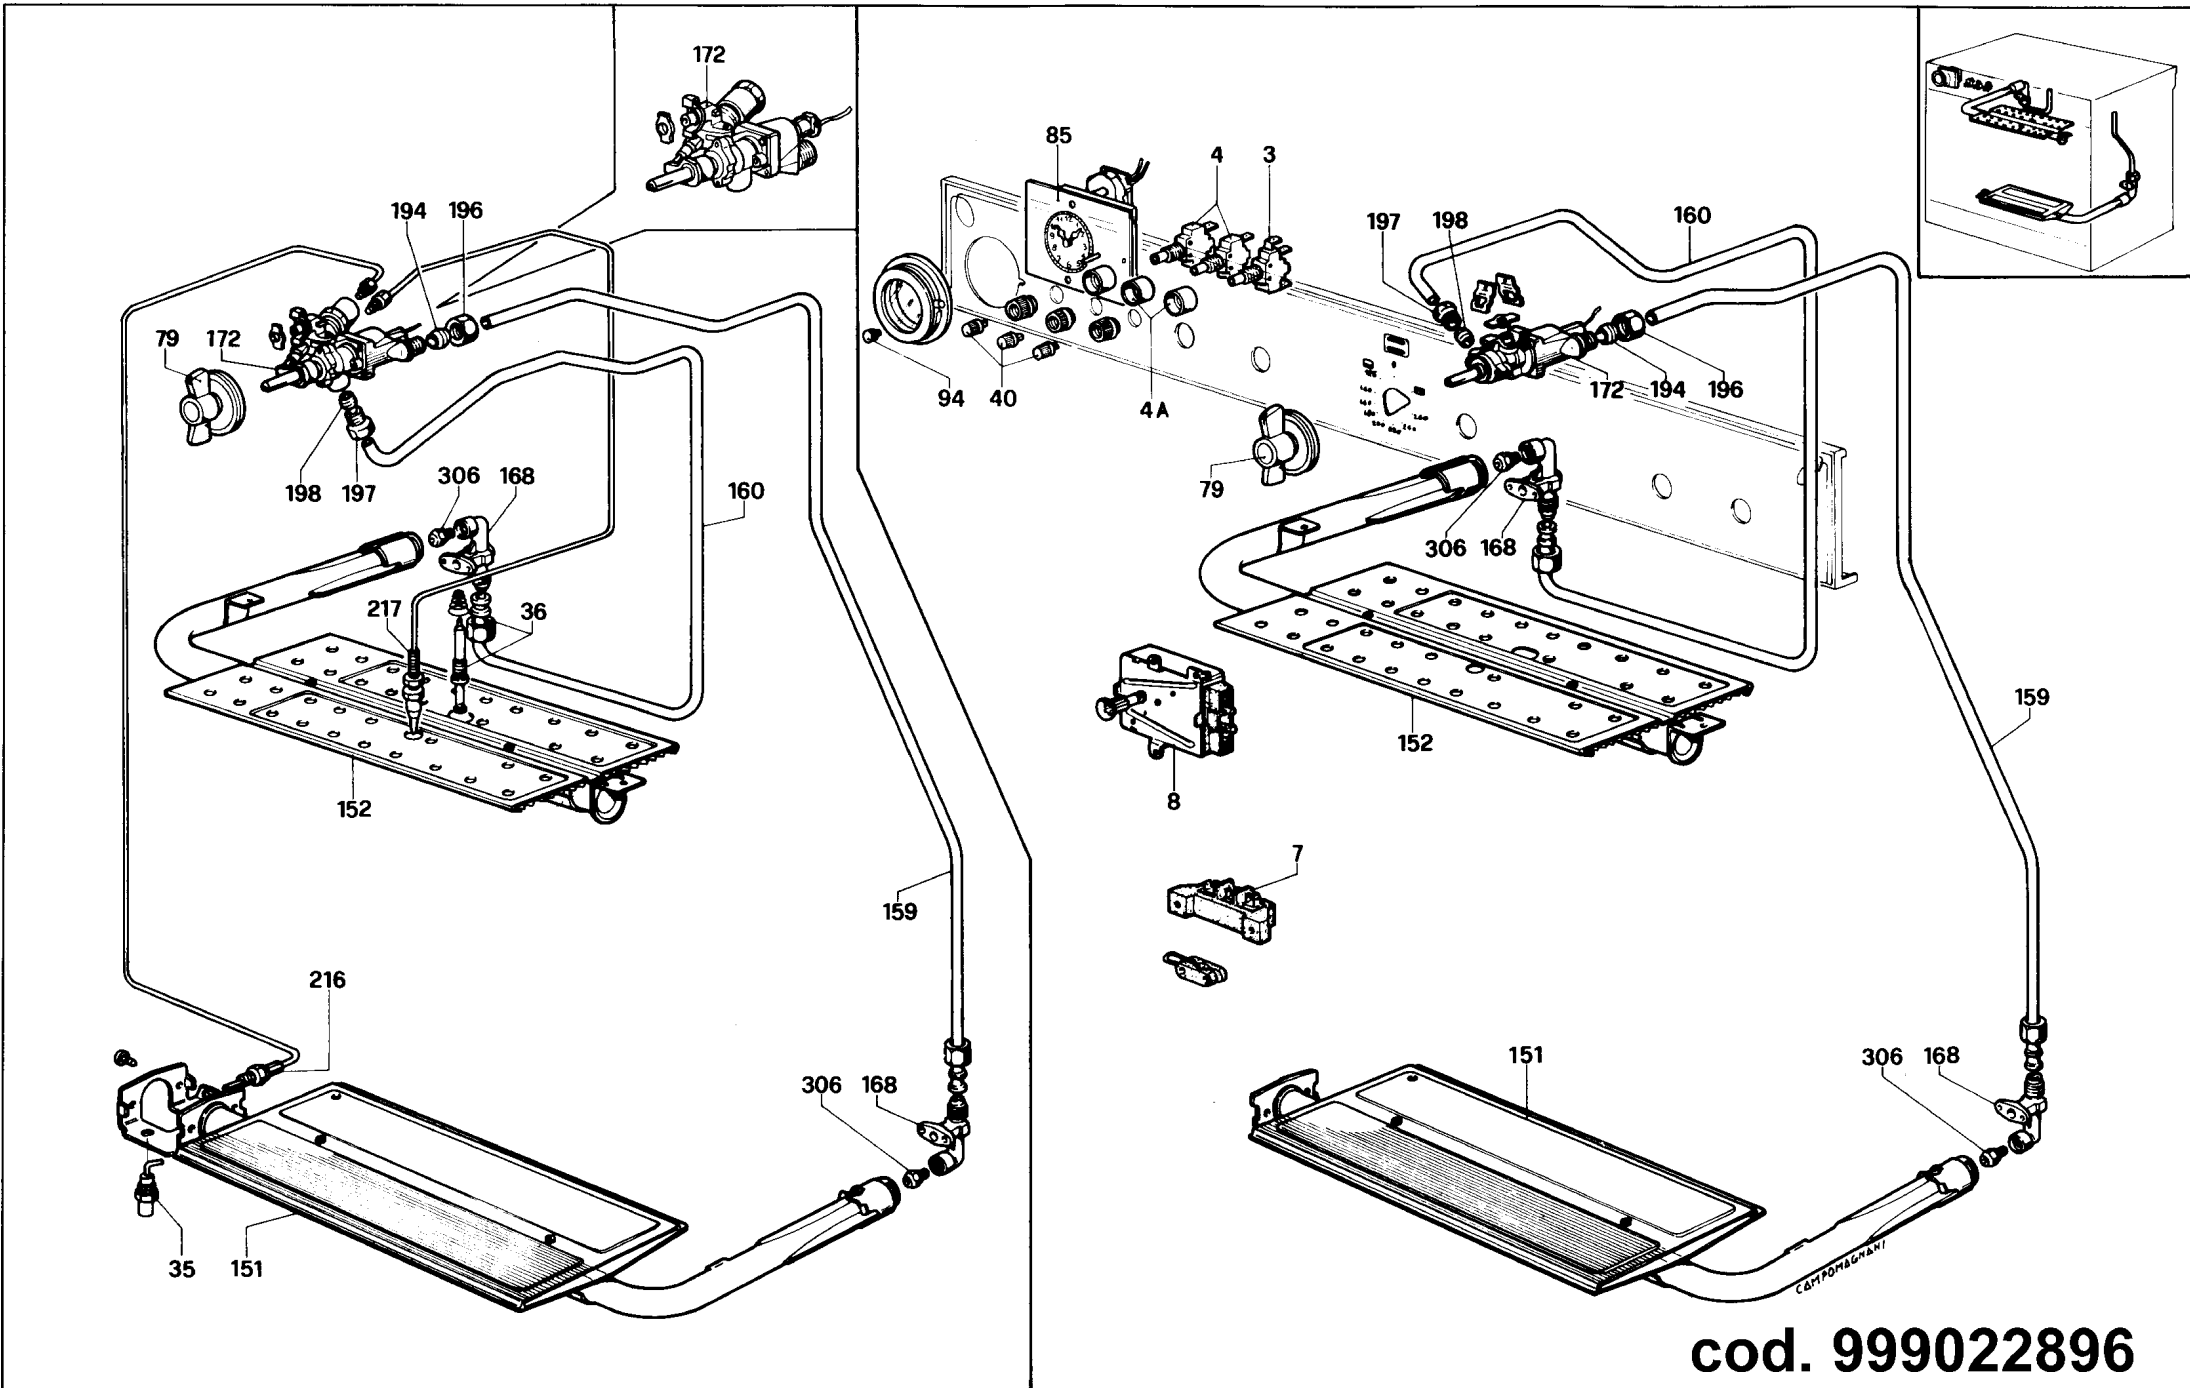

6/95

TAVOLA
TABLE
TABELLE

L 001

cod. 999022893

PEZZI DI RICAMBIO
 PIECES DE RECHANGE
 SPARE PARTS
 ERSATZTEILE

CUCINA SERIE
 CUISINIERE SERIE
 SERIES COOKER
 HERDE SERIE

85-R

PORTINE E ACCESSORI FORNO
 PORTES ET ACCESSOIRES DU FOUR
 OVEN DOOR AND ACCESSOIRES
 OFENTUERE UND ZUBEHOERE

6/95

TAVOLA
TABLE
TABELLE

M001

cod. 999022895

PEZZI DI RICAMBIO
PIECES DE RECHANGE
SPARE PARTS
ERSATZTEILE

CUCINA SERIE
CUISINIERE SERIE
SERIES COOKER
HERDE SERIE

85-R

PIANO LAVORO - 5 BRUCIATORI
TABLE DE TRAVAIL - 5 BRULEURS
HOT PLATE - 5 BURNERS
ARBEITSPLATTE - 5 GAS BRENNER

6/95

TAVOLA
TABLE
TABELLE

N 002

cod. 999022896

PEZZI DI RICAMBIO
 PIECES DE RECHANGE
 SPARE PARTS
 ERSATZTEILE

CUCINA SERIE
 CUISINIERE SERIE
 SERIES COOKER
 HERDE SERIE

85-R

FORNO GAS CON GRILL GAS CON TERMOCOPPIA DI SICUREZZA E/O ACCENSIONE ELETTRICA
 FOUR GAZ AVEC GRILLOIR GAZ AVEC THERMOCOUPLE DE SECURITE ET/OU ALLUMAGE ELECTRIQUE
 GAS OVEN AND GAS GRILL WITH SAFETY THERMOCOUPLE AND OR ELECTRIC IGNITION
 GAS-OFEN UND GAS GRILL MIT ZUENSICHERUNG UND/ODER ELEKTRISCHE ZUENDUNG

6/95

TAVOLA
TABLE
TABELLE **P 001**