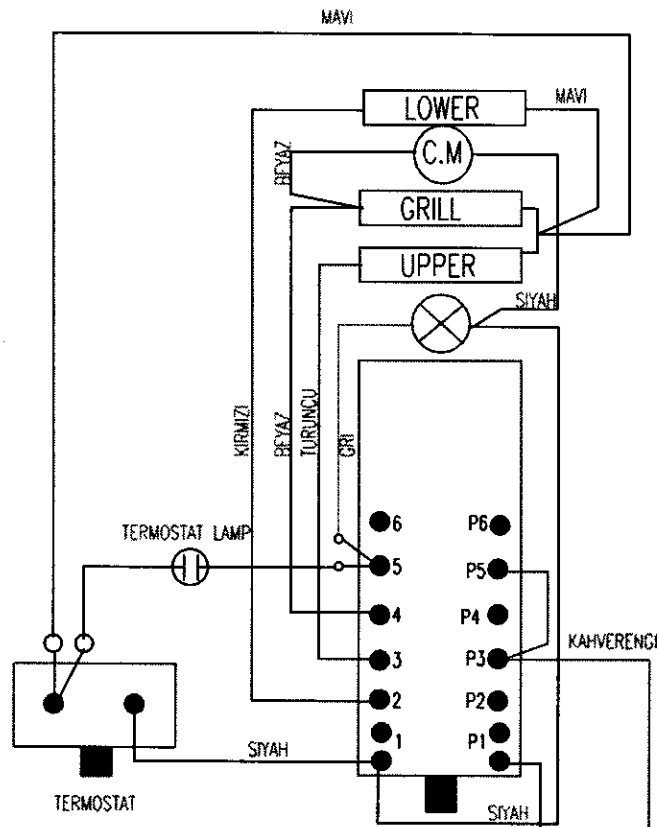

SOGEDIS BP 268
 76305 SOTTEVILLE LES ROUEN
 TPH 02 32 91 96 90
 FAX 02 35 66 25 77
 20/09/04
BLUESKY
BCV 604

RENKLER	COLOURS	ABBREVIATIONS
KAHVERENGI	BROWN	S.M: COOLING MOTOR
MAVI	BLUE	F.M: FAN MOTOR
KIRMIZI	RED	
SIYAH	BLACK	
MOR	PURPLE	
BEYAZ	WHITE	
PEMBE	PINK	
TURUNCU	ORANGE	
GRI	GREY	