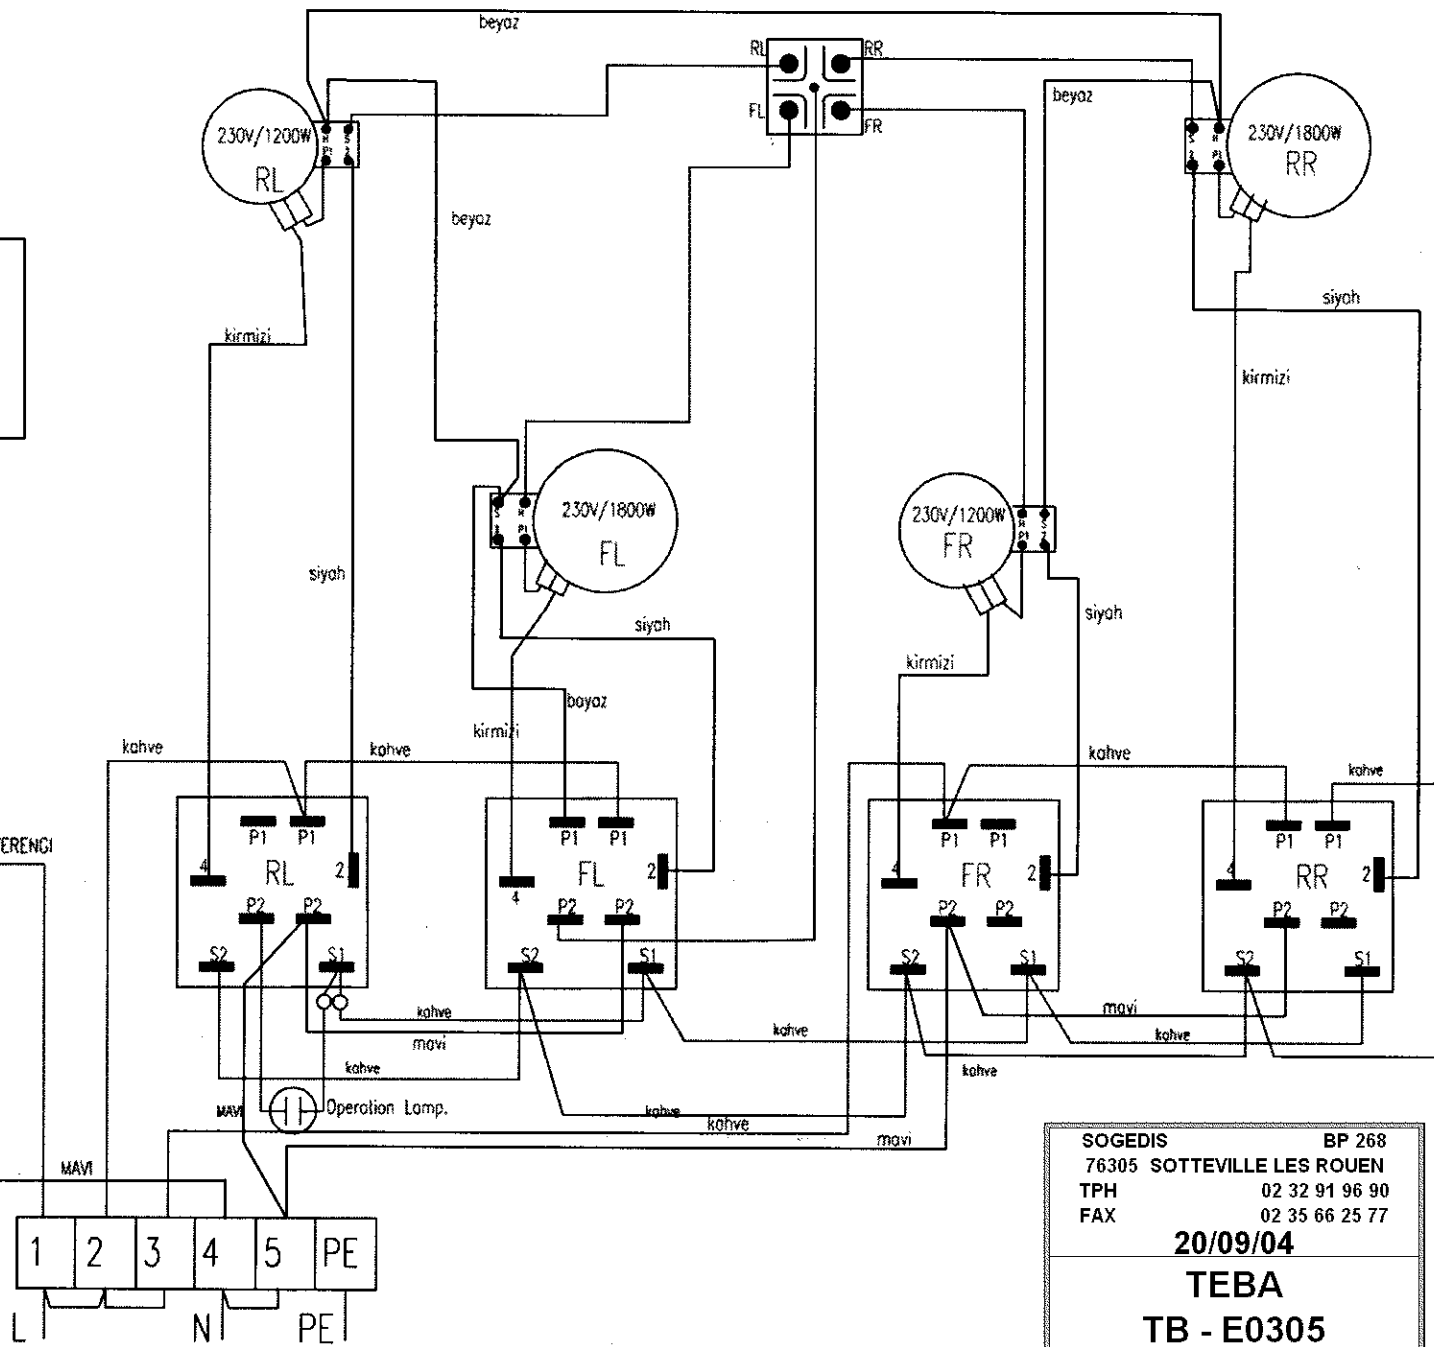

SOGEDIS BP 268
 76305 SOTTEVILLE LES ROUEN
 TPH 02 32 91 96 90
 FAX 02 35 66 25 77
 20/09/04
BLUESKY
BCV 604

RENKLER	COLOURS	ABBREVIATIONS
KAHVERENGI	BROWN	S.M: COOLING MOTOR
MAVI	BLUE	F.M: FAN MOTOR
KIRMIZI	RED	
SIYAH	BLACK	
MOR	PURPLE	
BEYAZ	WHITE	
PEMBE	PINK	
TURUNCU	ORANGE	
GRI	GREY	