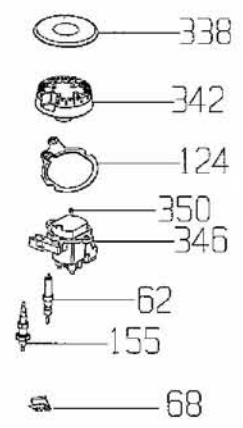

FOR ONLY INOX
INOX URUNLER ICIN

19

119

11

579