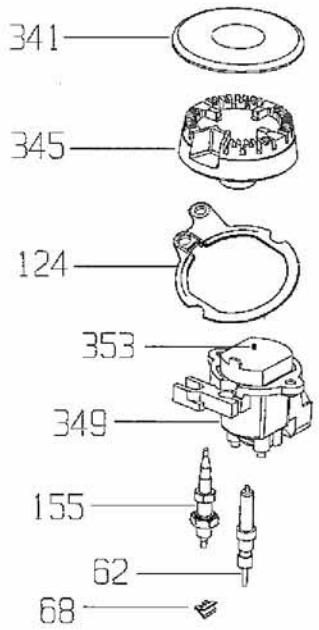

FOR ONLY INOX
INOX URUNLER ICIN

19

119

11

579