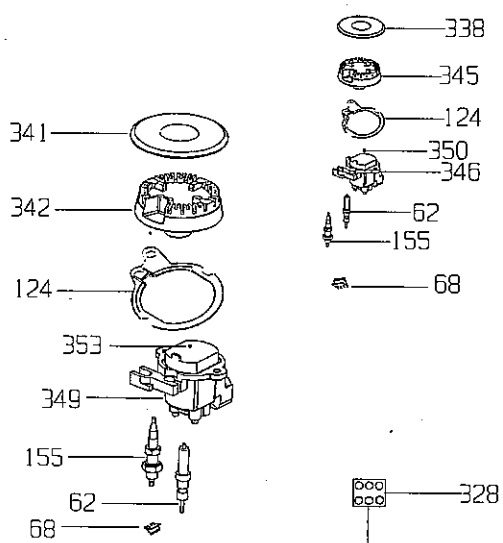

FOR ONLY INOX
INOX URUNLER ICIN

OPTIONAL

2

984

985

256

985

256