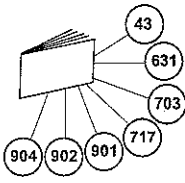

TANK ÜST TANK UP

DİF PANO GÖVDESİ FRONT PANEL

PL0A PROG.DÜĞ.GR. KNOB ASSY.

PL0 PROG.DÜĞ.GR. KNOB ASSY.

DİF ÇEKMECE GÖVDESİ DRAWER PANEL

TANK ÜST TANK UP

PL0-PL0A ÇEKMECE GÖVDESİ DRAWER PANEL

1313