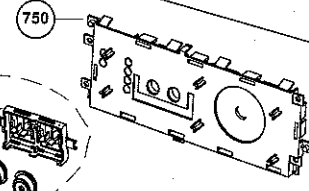

TANK ÜST TANK UP

DİF PANO GÖVDESİ FRONT PANEL

PL0A PROG.DÜĞ.GR. KNOB ASSY.

PL0 PROG.DÜĞ.GR. KNOB ASSY.

DİF ÇEKMECE GÖVDESİ DRAWER PANEL

TANK ÜST TANK UP

PL0-PL0A ÇEKMECE GÖVDESİ DRAWER PANEL

1313