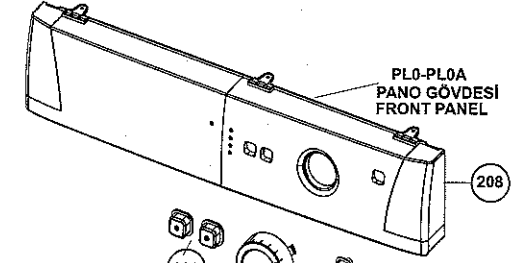

TANK ÜST TANK UP

DİF PANO GÖVDESİ FRONT PANEL

PL0A PROG.DÜĞ.GR. KNOB ASSY.

PL0 PROG.DÜĞ.GR. KNOB ASSY.

DİF ÇEKMECE GÖVDESİ DRAWER PANEL

TANK ÜST TANK UP

PL0-PL0A ÇEKMECE GÖVDESİ DRAWER PANEL

1313