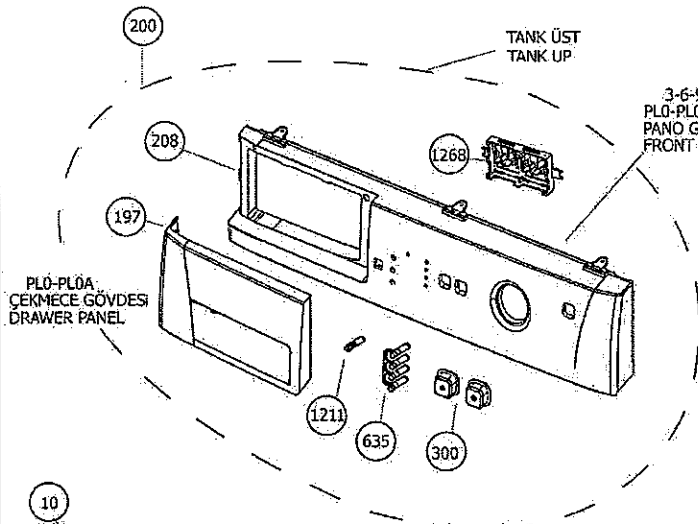

3-6-9 DİF
PANO GÖVDESİ
FRONT PANEL

TANK ÜST
TANK UP

BAZ için
8394

SENS için
8385

TANK ÜST
TANK UP

3-6-9
PL0-PL0A-PL1A
PANO GÖVDESİ
FRONT PANEL

PL0-PL0A
ÇEKMECE GÖVDESİ
DRAWER PANEL

3-6-9 DİF
PANO GÖVDESİ
FRONT PANEL

3-6-9
PL0-PL0A-PL1A
PANO GÖVDESİ
FRONT PANEL

PL0 PROG.DÜĞ.GR.
KNOB ASSY.

PL0A PROG.DÜĞ.GR.
KNOB ASSY.

PL1A PROG.DÜĞ.GR.
KNOB ASSY.