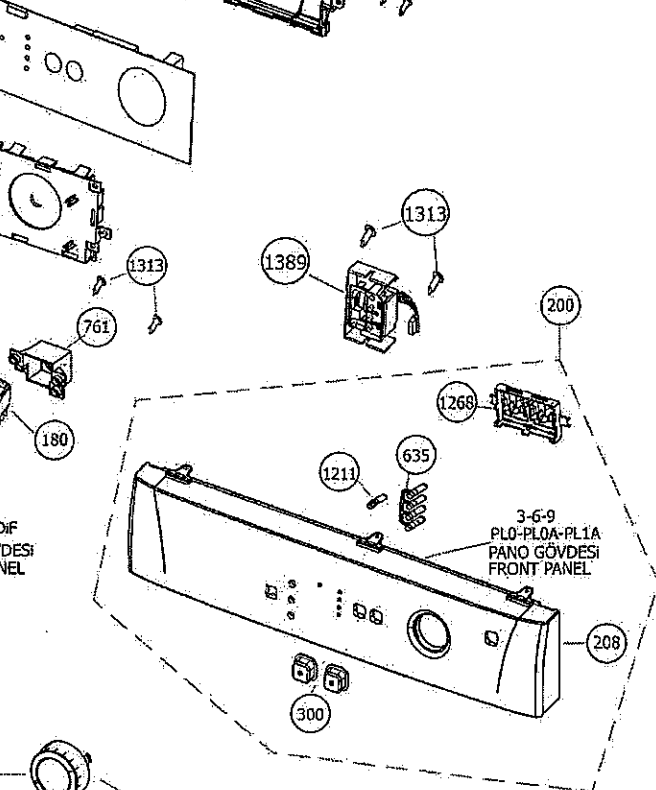

3-6-9 DİF
PANO GÖVDESİ
FRONT PANEL

TANK ÜST
TANK UP

BAZ için
8394

SENS için
8385

TANK ÜST
TANK UP

3-6-9
PL0-PL0A-PL1A
PANO GÖVDESİ
FRONT PANEL

PL0-PL0A
ÇEKMECE GÖVDESİ
DRAWER PANEL

3-6-9 DİF
PANO GÖVDESİ
FRONT PANEL

3-6-9
PL0-PL0A-PL1A
PANO GÖVDESİ
FRONT PANEL

PL0 PROG.DÜĞ.GR.
KNOB ASSY.

PL0A PROG.DÜĞ.GR.
KNOB ASSY.

PL1A PROG.DÜĞ.GR.
KNOB ASSY.