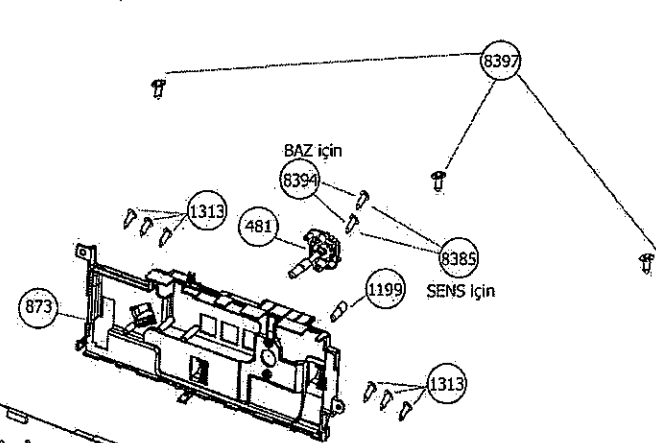

3-6-9 DİF
PANO GÖVDESİ
FRONT PANEL

TANK ÜST
TANK UP

BAZ için
8394

SENS için
8385

TANK ÜST
TANK UP

3-6-9
PL0-PL0A-PL1A
PANO GÖVDESİ
FRONT PANEL

PL0-PL0A
ÇEKMECE GÖVDESİ
DRAWER PANEL

3-6-9 DİF
PANO GÖVDESİ
FRONT PANEL

3-6-9
PL0-PL0A-PL1A
PANO GÖVDESİ
FRONT PANEL

PL0 PROG.DÜĞ.GR.
KNOB ASSY.

PL0A PROG.DÜĞ.GR.
KNOB ASSY.

PL1A PROG.DÜĞ.GR.
KNOB ASSY.