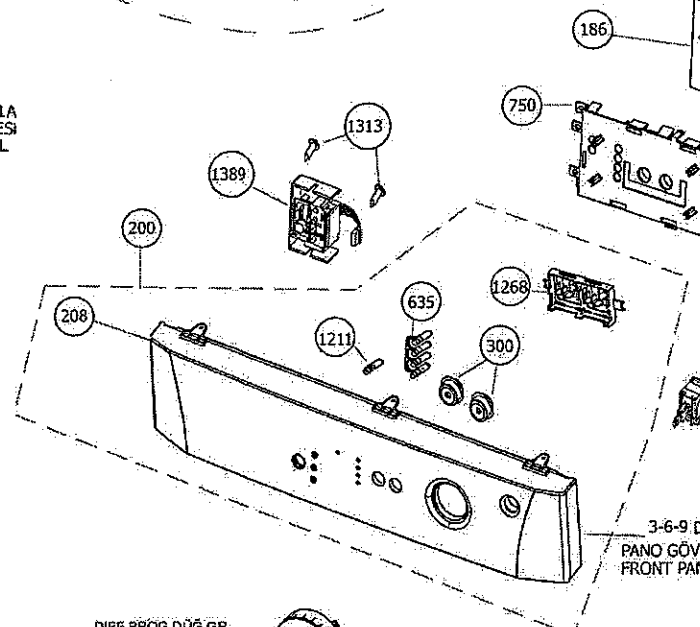

3-6-9 DİF
PANO GÖVDESİ
FRONT PANEL

TANK ÜST
TANK UP

BAZ için
8394

SENS için
8385

TANK ÜST
TANK UP

3-6-9
PL0-PL0A-PL1A
PANO GÖVDESİ
FRONT PANEL

PL0-PL0A
ÇEKMECE GÖVDESİ
DRAWER PANEL

3-6-9 DİF
PANO GÖVDESİ
FRONT PANEL

3-6-9
PL0-PL0A-PL1A
PANO GÖVDESİ
FRONT PANEL

PL0 PROG.DÜĞ.GR.
KNOB ASSY.

PL0A PROG.DÜĞ.GR.
KNOB ASSY.

PL1A PROG.DÜĞ.GR.
KNOB ASSY.