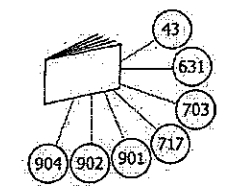

3-6-9 DİF
PANO GÖVDESİ
FRONT PANEL

TANK ÜST
TANK UP

BAZ için
8394

SENS için
8385

TANK ÜST
TANK UP

3-6-9
PL0-PL0A-PL1A
PANO GÖVDESİ
FRONT PANEL

PL0-PL0A
ÇEKMECE GÖVDESİ
DRAWER PANEL

3-6-9 DİF
PANO GÖVDESİ
FRONT PANEL

3-6-9
PL0-PL0A-PL1A
PANO GÖVDESİ
FRONT PANEL

PL0 PROG.DÜĞ.GR.
KNOB ASSY.

PL0A PROG.DÜĞ.GR.
KNOB ASSY.

PL1A PROG.DÜĞ.GR.
KNOB ASSY.