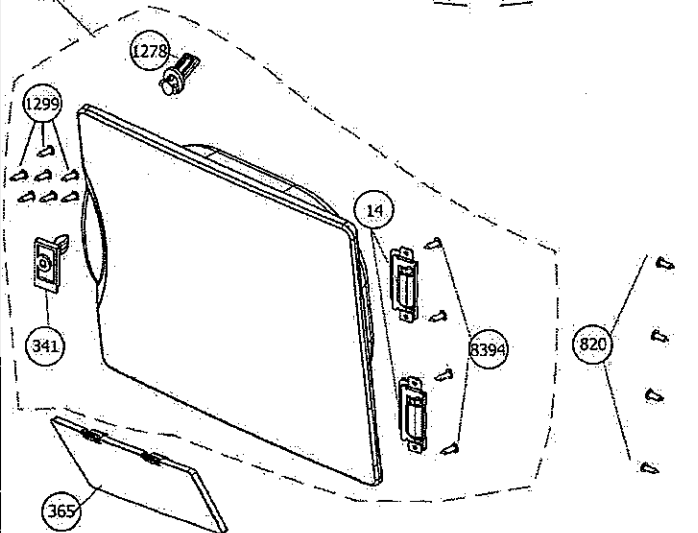

3-6-9 DİF
PANO GÖVDESİ
FRONT PANEL

TANK ÜST
TANK UP

BAZ için
8394

SENS için
8385

TANK ÜST
TANK UP

3-6-9
PL0-PL0A-PL1A
PANO GÖVDESİ
FRONT PANEL

PL0-PL0A
ÇEKMECE GÖVDESİ
DRAWER PANEL

3-6-9 DİF
PANO GÖVDESİ
FRONT PANEL

3-6-9
PL0-PL0A-PL1A
PANO GÖVDESİ
FRONT PANEL

PL0 PROG.DÜĞ.GR.
KNOB ASSY.

PL0A PROG.DÜĞ.GR.
KNOB ASSY.

PL1A PROG.DÜĞ.GR.
KNOB ASSY.