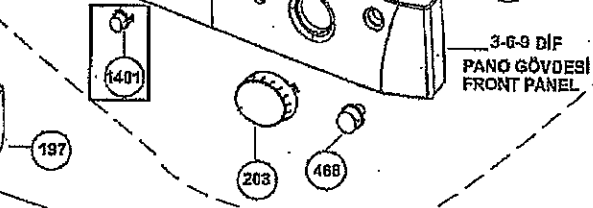

DİF ÇEKMECE GÖVDESİ DRAWER PANEL

PL0-PL0A ÇEKMECE GÖVDESİ DRAWER PANEL

3-6-9 DİF PANO GÖVDESİ FRONT PANEL

PL0A PROG.DÜĞ.GR. KNOB ASSY.

PL0 PROG.DÜĞ.GR. KNOB ASSY.