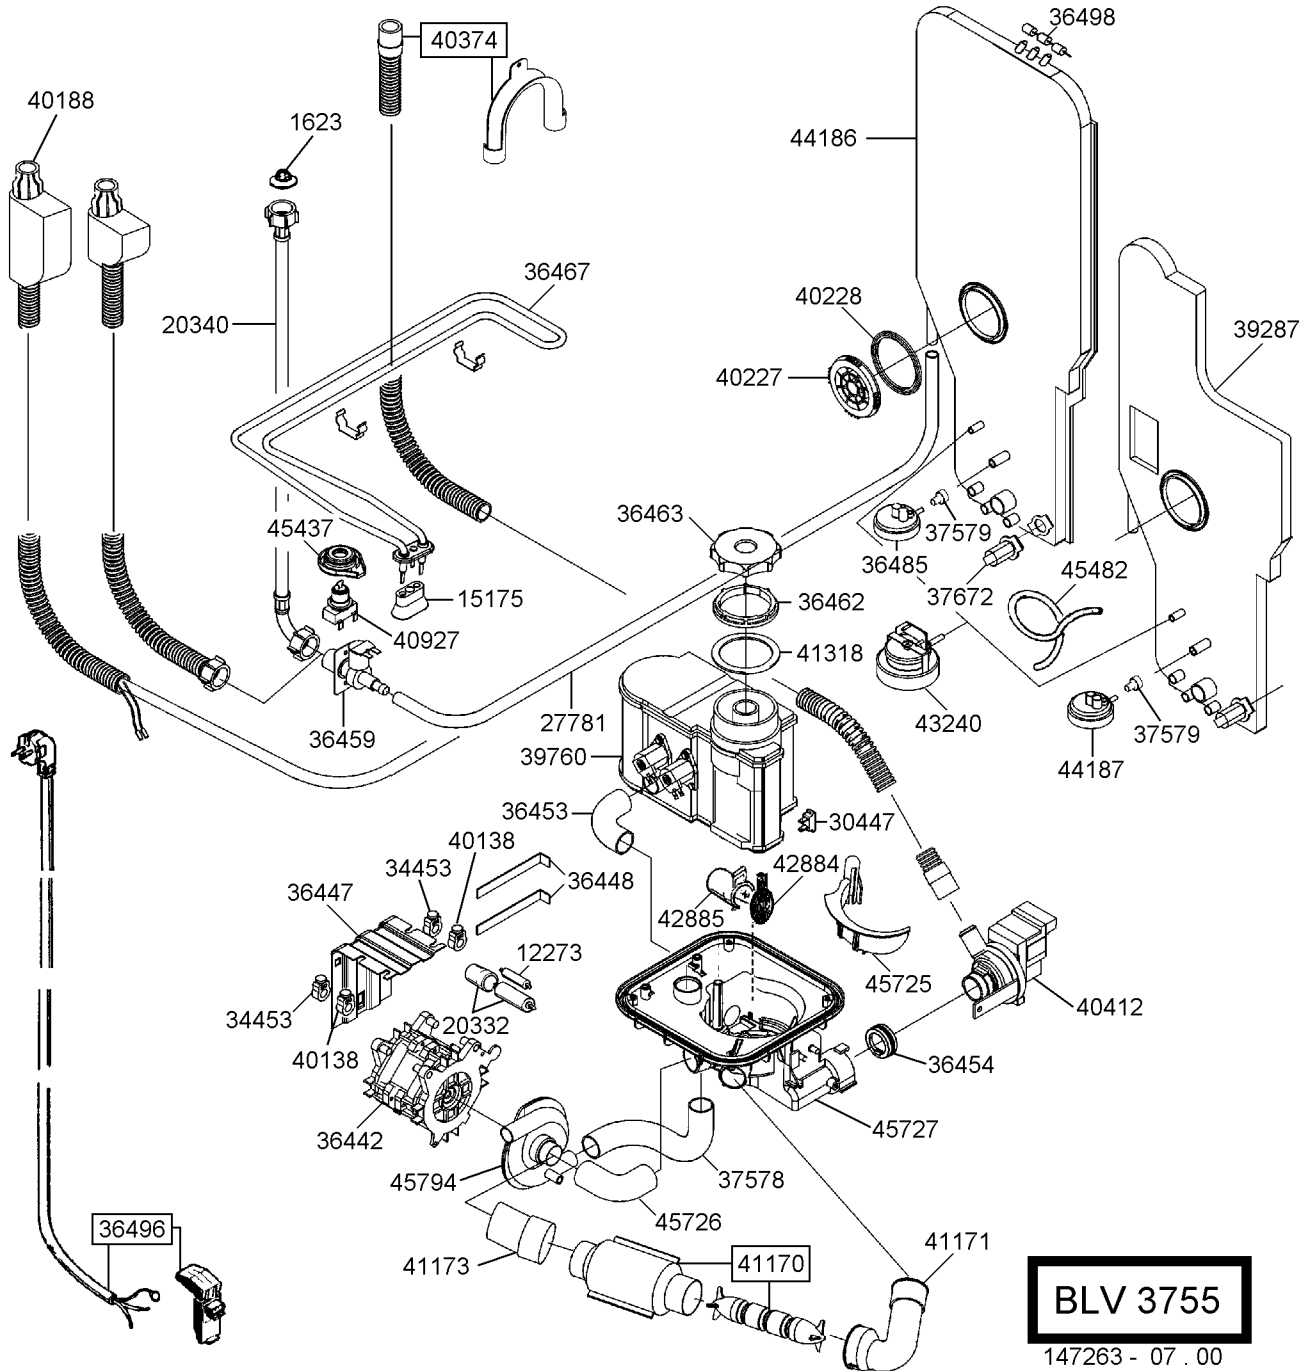

SOGEDIS	BP 268
76305 SOTTEVILLE LES ROUEN	
TPH	02 32 91 96 90
FAX	02 35 66 25 77
<b>19/02/02</b>	
<b>BLUESKY</b>	
<b>BLV 3755</b>	

**BLV 3755**

147263 - 07 . 00

**BLV 3755**

147263 - 07 . 00