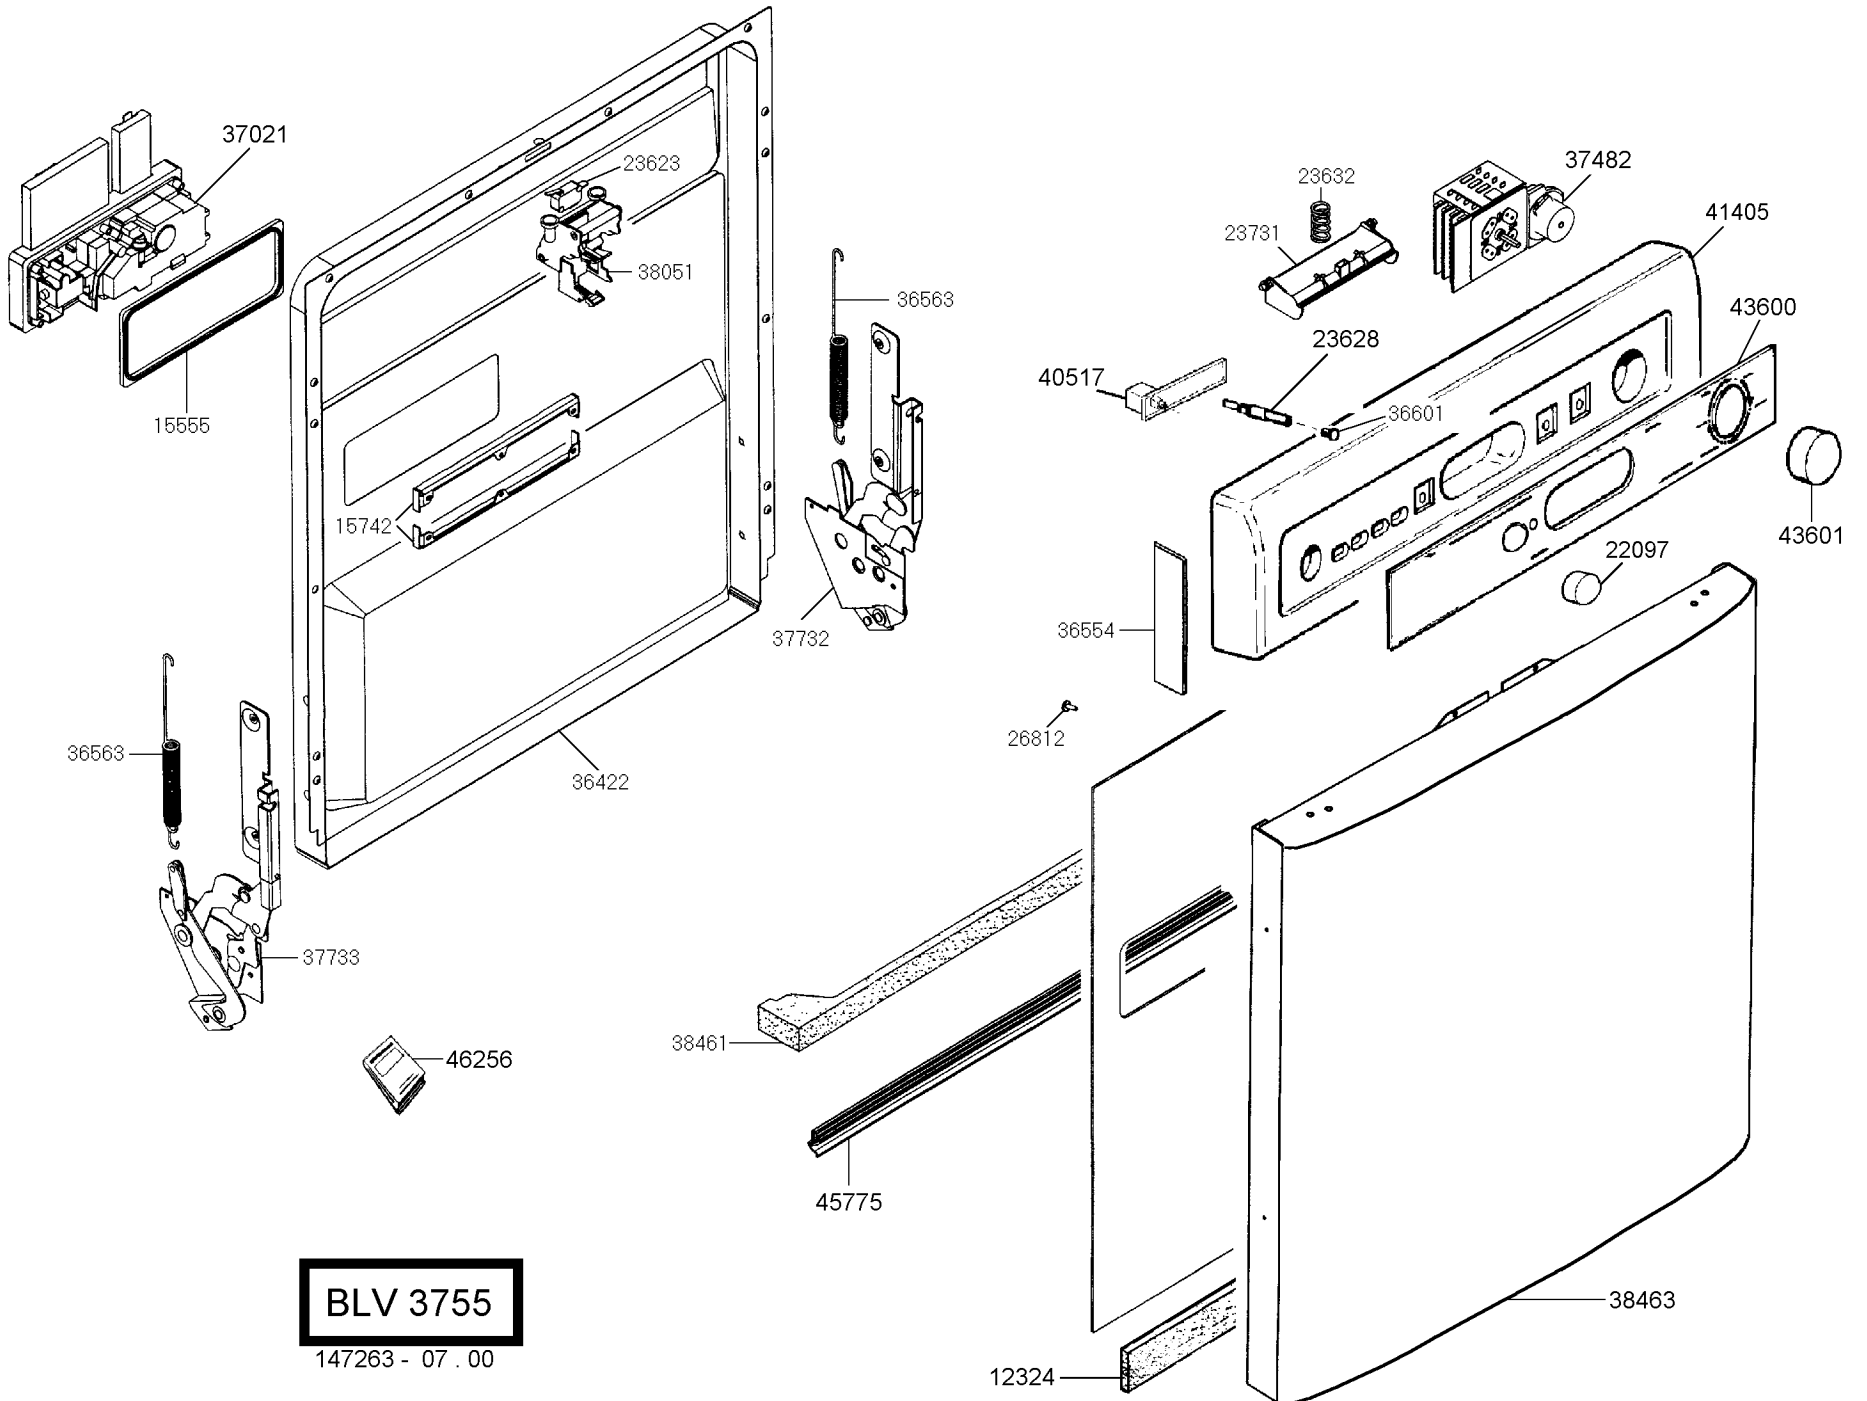

SOGEDIS	BP 268
76305 SOTTEVILLE LES ROUEN	
TPH	02 32 91 96 90
FAX	02 35 66 25 77
<b>19/02/02</b>	
<b>BLUESKY</b>	
<b>BLV 3755</b>	

**BLV 3755**

147263 - 07 . 00

**BLV 3755**

147263 - 07 . 00