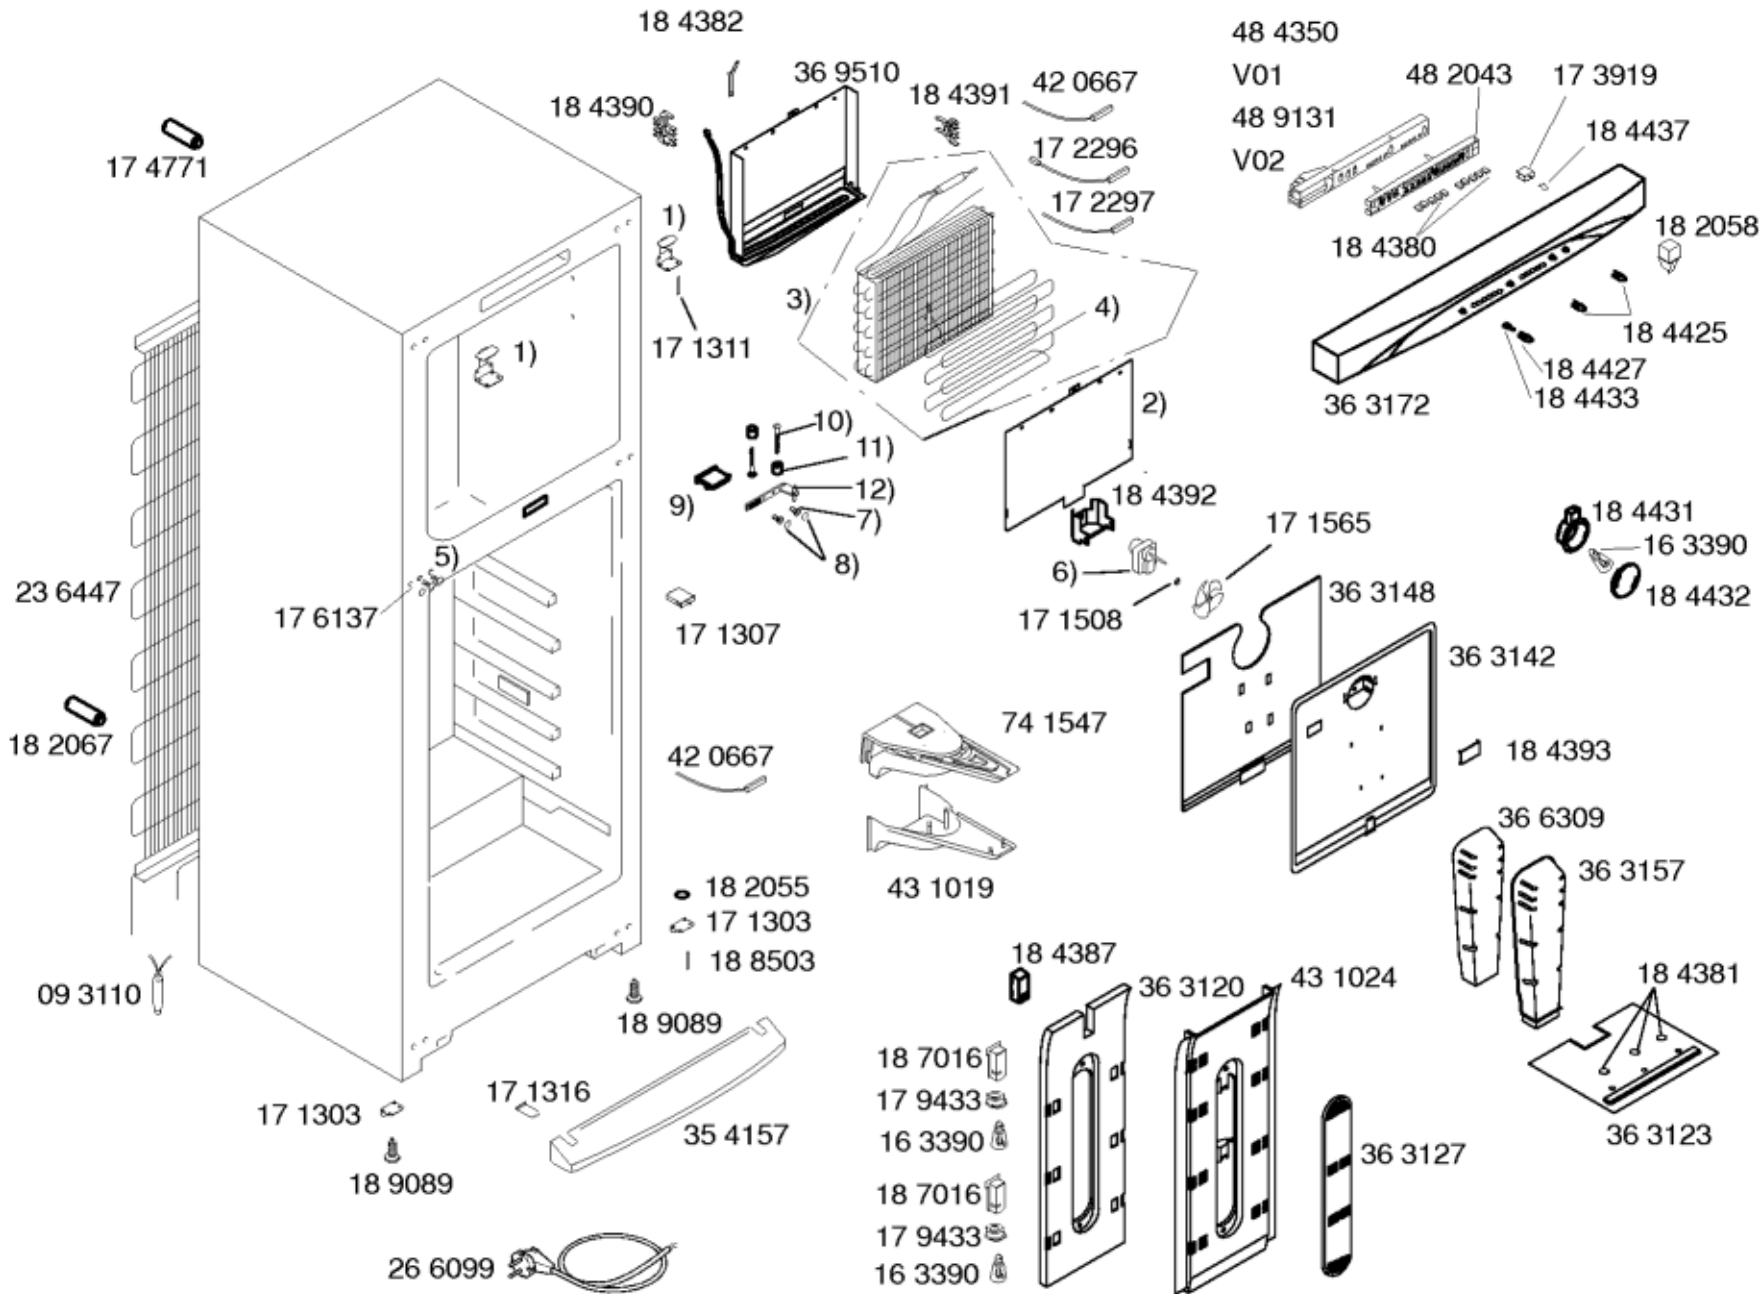

- 1) 26 5975
V01,V02
48 8916
V03,V04
- 2) 17 1321
- 3) 17 3581
- 4) 35 6265
- 5) 41 6843
- 6) 41 6844
- 7) 26 9013
V01,V02
48 9738
V03,V04
- 8) 21 9646
V01,V02
47 0020
V03,V04
- 9) 23 9206
V01,V02
23 9561
V03,V04

- 1) 17 1312
- 2) 36 6904
- 3) 36 9818
- 4) 36 9821
- 5) 16 5552
- 6) 48 8433
- 7) 18 8196
- 8) 17 6137
- 9) 18 8197

- V01
41 8128
- V02, V03, V04
10) 18 8194
11) 18 8188
12) 18 8191

Pos.	V01,2,3	V04	
	MATS.	Aspera	
	DA110E	NBT1116Y	
1	14 2303	14 2193	
2	41 8170	42 0376	
3	35 4158		
4	16 3427		
5	48 3071	36 3166	
6	17 1318		
7	17 1519		
8	18 1014		