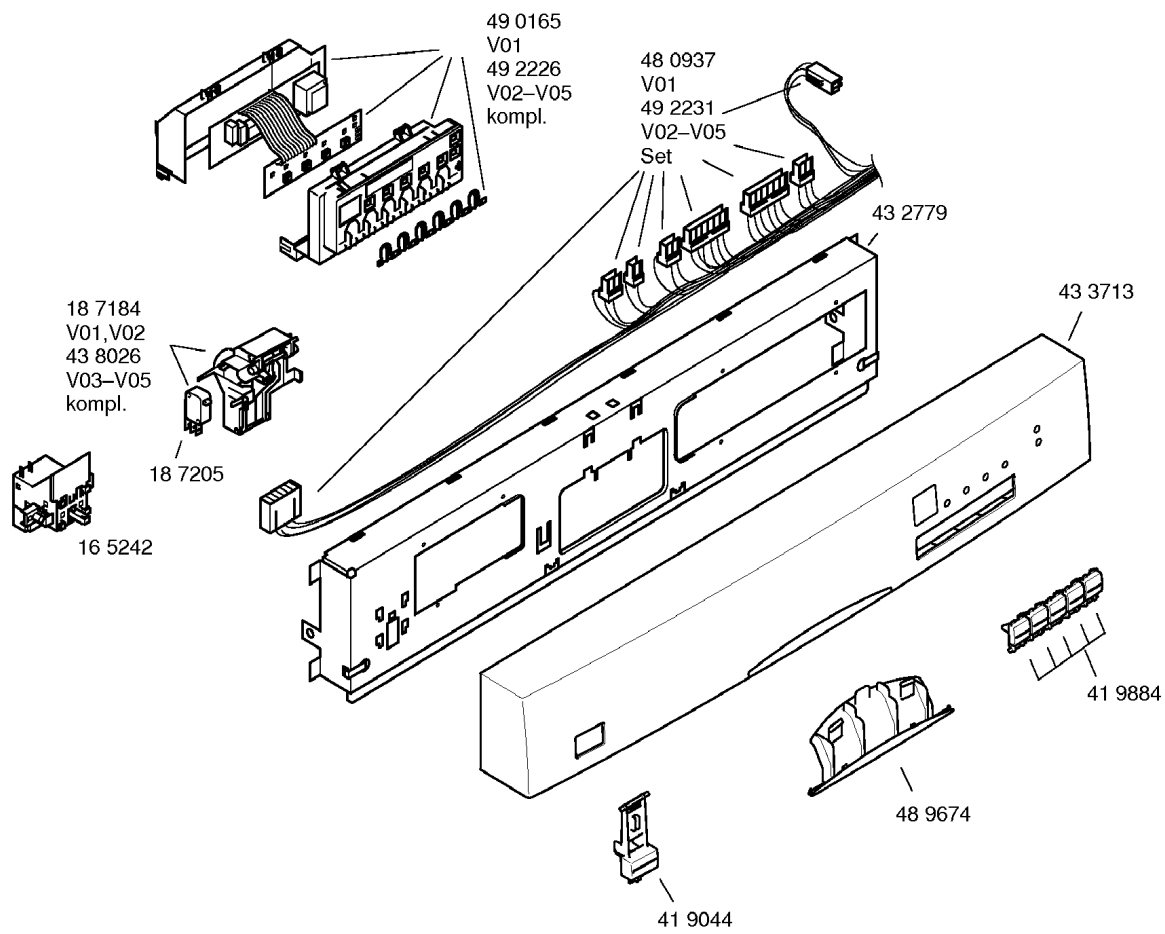

BOSCH

SGS43A92FF/01,weiß-V01
SGS43A92FF/15,weiß-V02
SGS43A92FF/16,weiß-V03

SGS43A92FF/99,weiß-V04
SGS43A92FF/17,weiß-V05

GESCHIRRSPÜLGERÄTE
Standgeräte

Mat.-Nr. - Konstante
3740

Gebrauchsanweisung
58 5881
(fr)

Zubehör

Entkalker
46 0038

Verlängerung
Aqua-Stop
Kunststoffrohr 2,5 m
Ablaufschl. 1,95m
SGZ 1010

Kupferrohr
Ø 10mm / 1,5m
SMZ 3005

Messerkas.-Backbl.-
Düse
SGZ 1000

Silberglanzkassette
SMZ2003

Spülhilfe-Set
SGZ1050

BOSCH

SGS43A92FF/01,weiß-V01
SGS43A92FF/15,weiß-V02
SGS43A92FF/16,weiß-V03

SGS43A92FF/99,weiß-V04
SGS43A92FF/17,weiß-V05

GESCHIRRSPÜLGERÄTE
Standgeräte

Mat.-Nr. - Konstante
3740

08 8403
Set