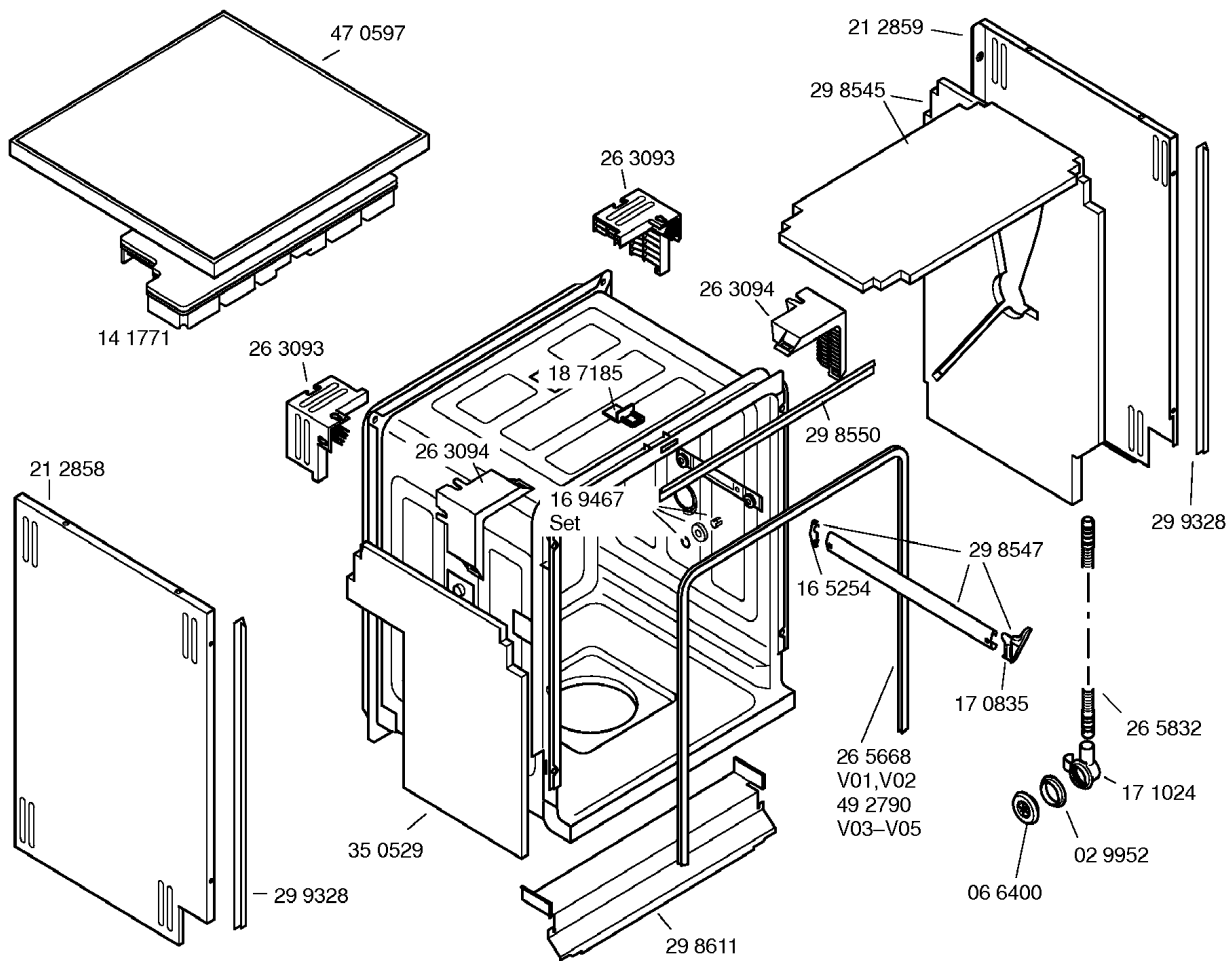

BOSCH

SGS43A92FF/01,weiß-V01
SGS43A92FF/15,weiß-V02
SGS43A92FF/16,weiß-V03

SGS43A92FF/99,weiß-V04
SGS43A92FF/17,weiß-V05

GESCHIRRSPÜLGERÄTE
Standgeräte

Mat.-Nr. - Konstante
3740 . . . . .