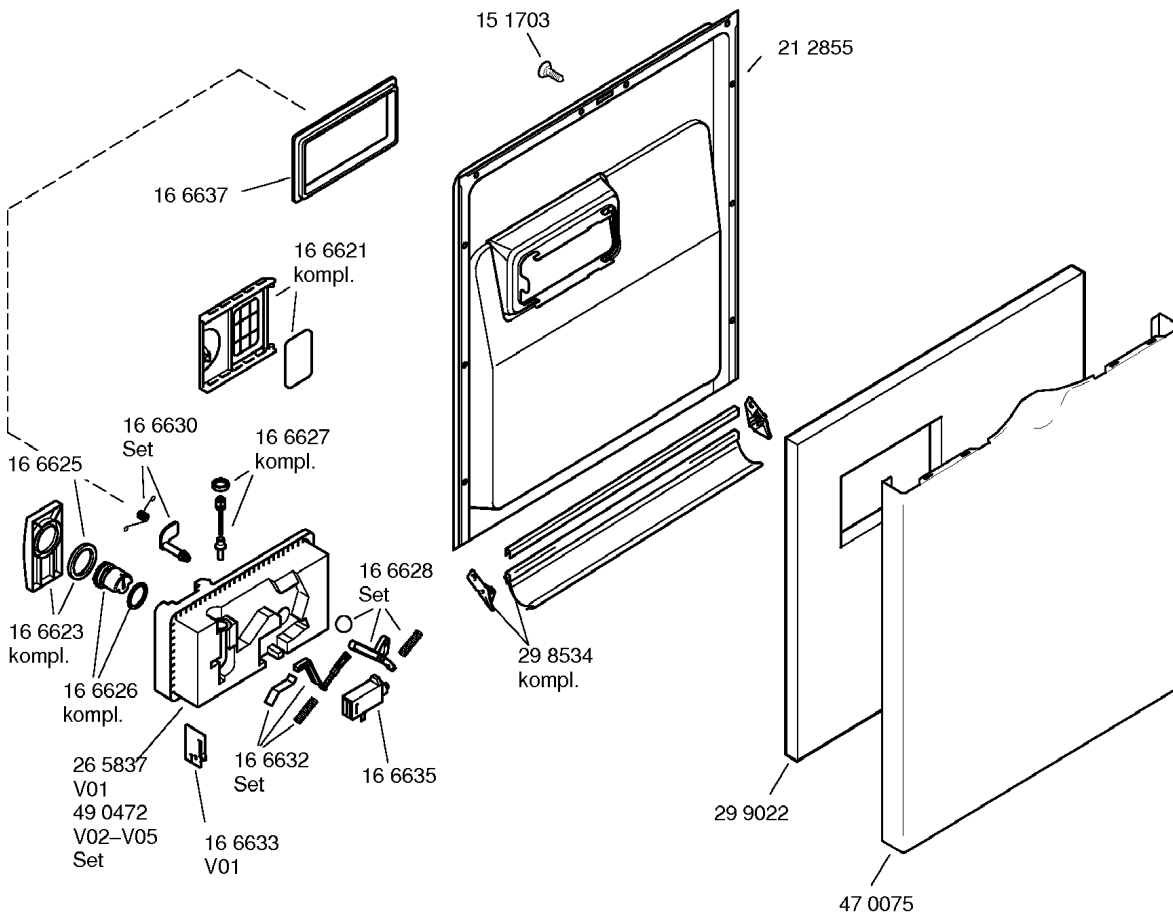

Zubehör

Entkalker
46 0038

Verlängerung
Aqua-Stop
Kunststoffrohr 2,5 m
Ablaufschl. 1,95m
SGZ 1010

Kupferrohr
Ø 10mm / 1,5m
SMZ 3005

Messerkas.-Backbl.-
Düse
SGZ 1000

Silberglanzkassette
SMZ2003

Spülhilfe-Set
SGZ1050