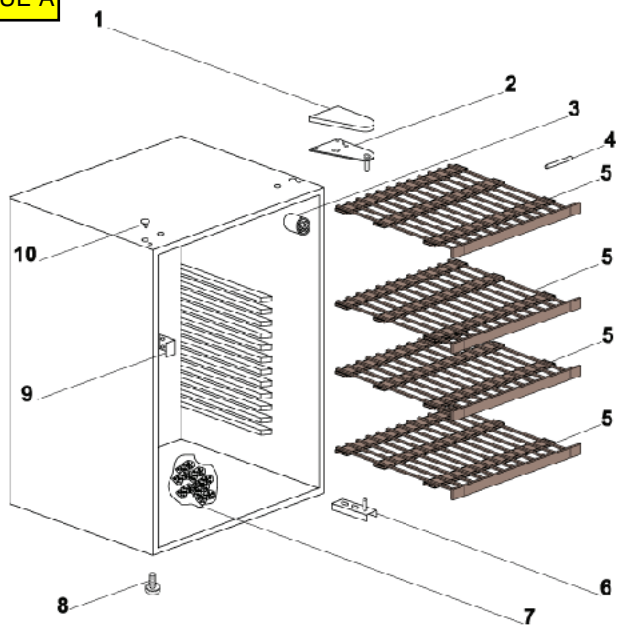

VUE A

VUE B

IMPORTANT:

A partir du n° de série 41240001 la Cave à vins CV182 sera équipée des nouvelles pièces rep:20 - 21

VUE C