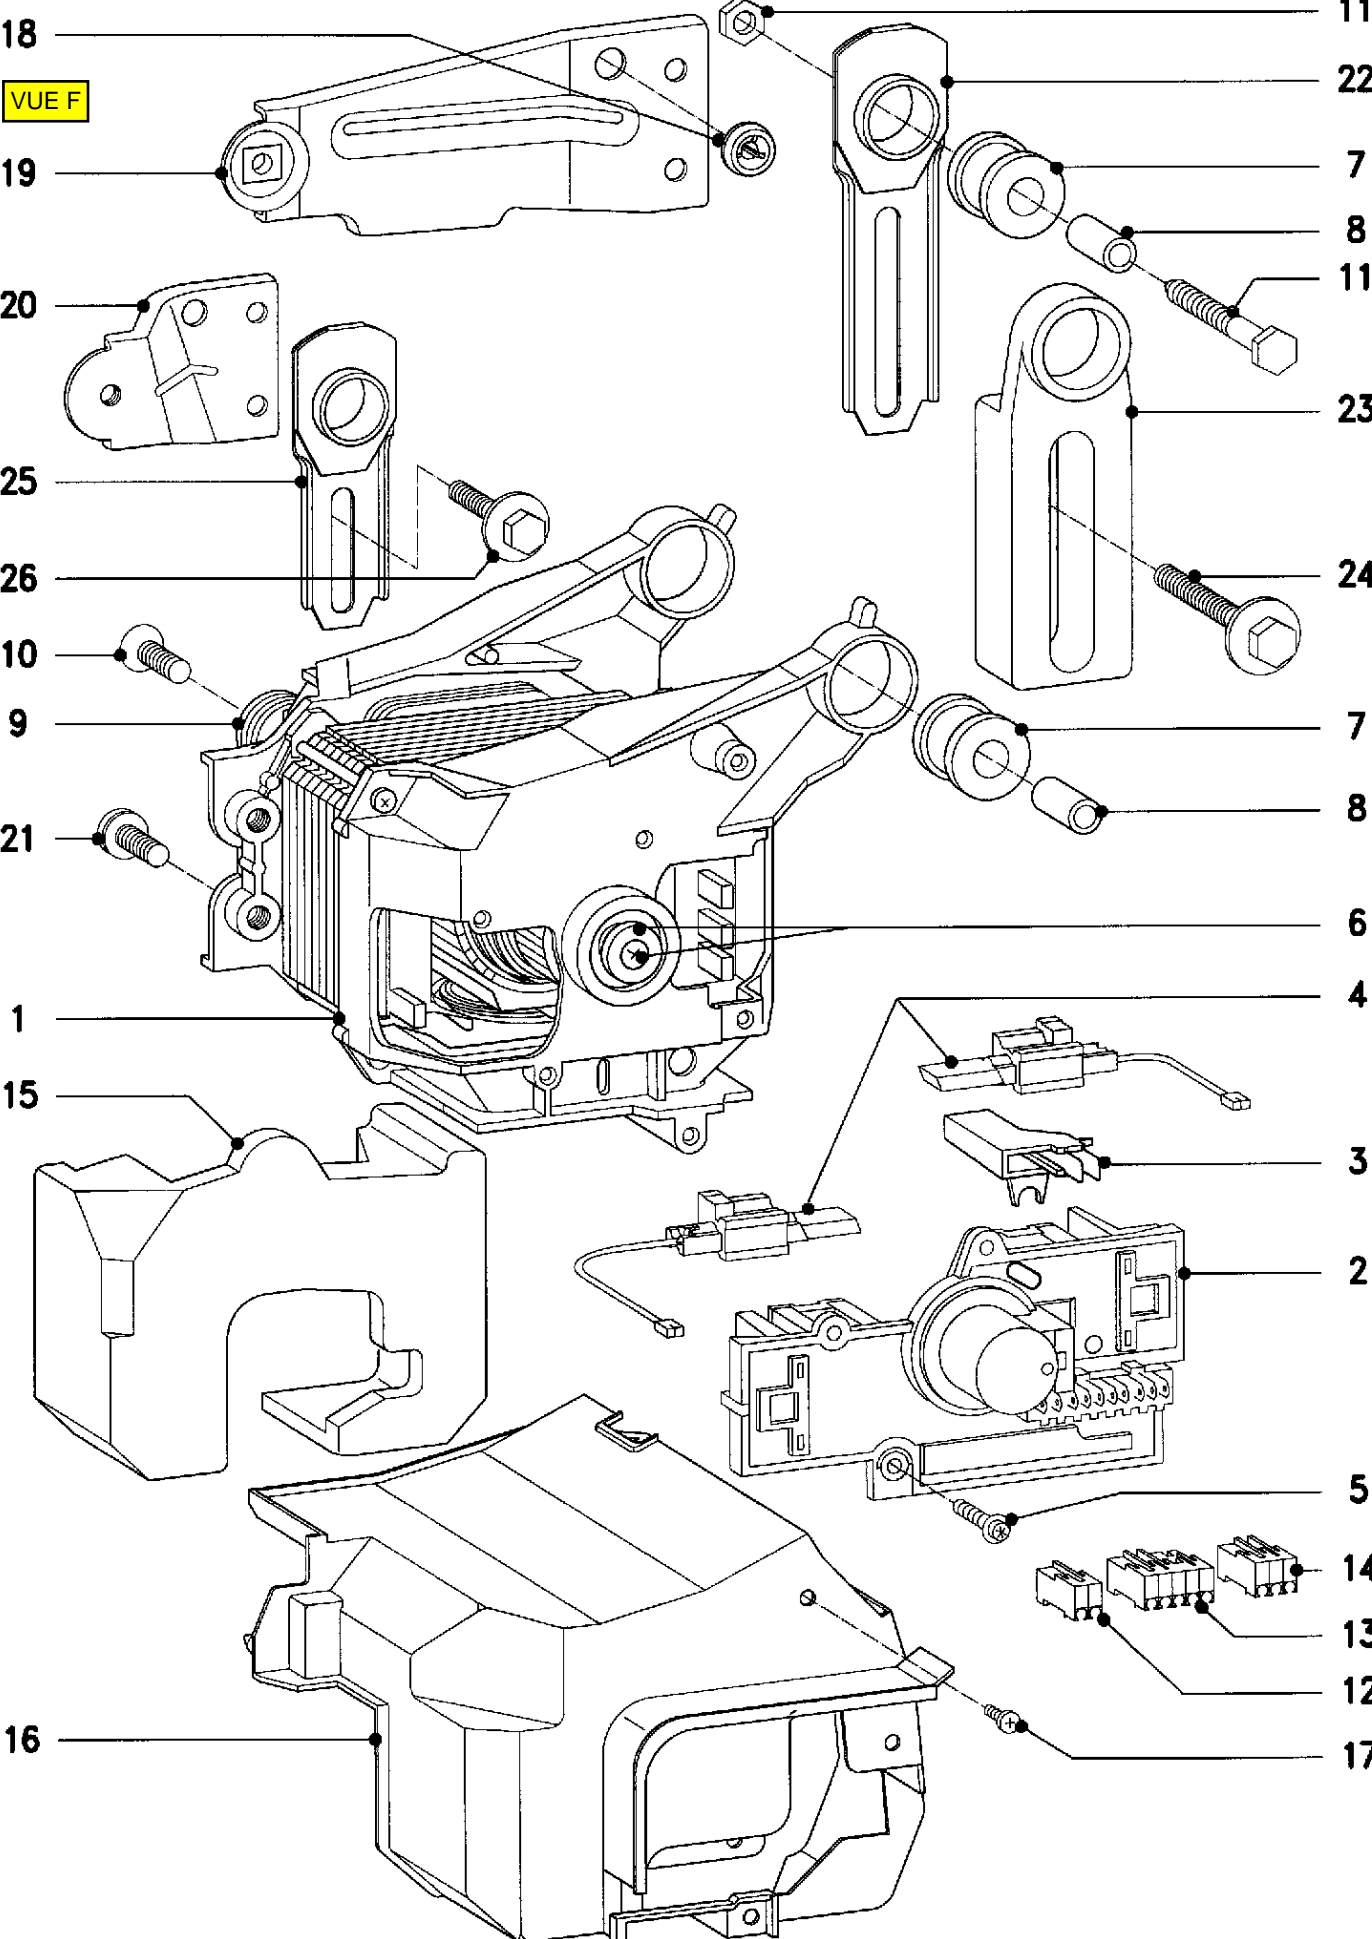

VUE A

VUE B

VUE C

VUE H

MADE IN GERMANY

SCHLEUDERN

Tür Ein/Aus, Einweichen, Vorwäsche, Wasser plus, Kurz, ohne Endschleudern, Spülstop

1300, 1000, 900, 600, 400

ABLUF

- Ein / Vorwäsche
- Einwäsche
- Spülen 1-2
- Spülen 3
- Spülstop
- Pumpen
- Endschleudern
- Kitterschutz/Ende

PROGRAMM

Ende/Start

95, 75, 60, 40, 30, 20, 15, 10, 5, 0

Extrapülen, Pumpen, Schleudern, Spülen, WOLLE, PFLEGELEUCHT-FEN