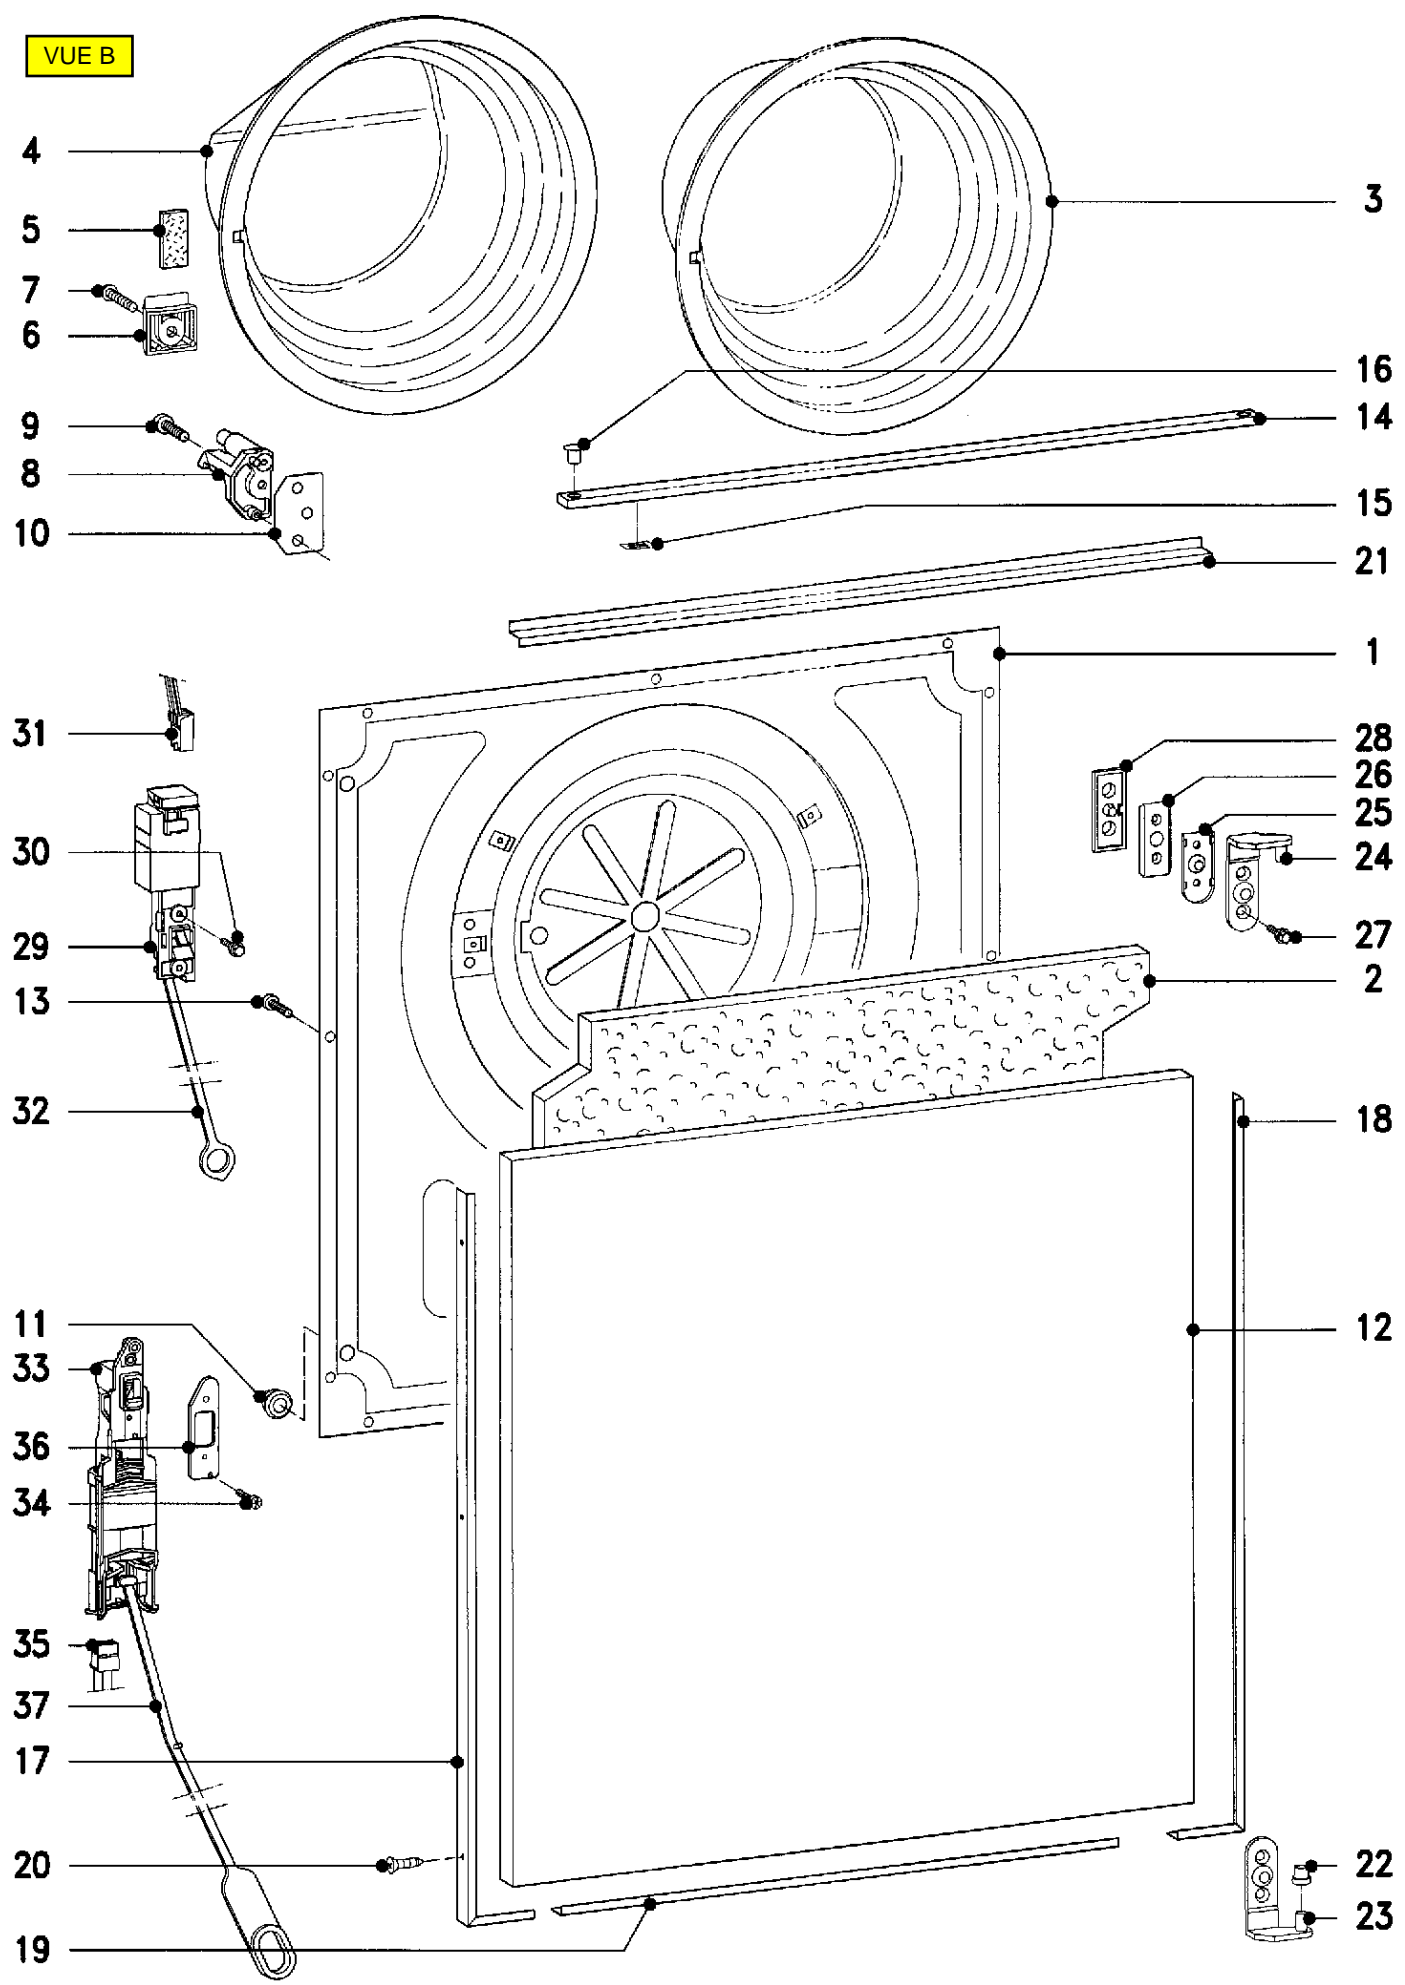

VUE A

VUE B

VUE C

VUE H

MADE IN GERMANY

SCHLEUDERN

Tür Ein/Aus, Einweichen, Vorwäsche, Wasser plus, Kurz, ohne Endschleudern, Spülstop

1300, 1000, 900, 600, 400

ABLUF

- Ein / Vorwäsche
- Einwäsche
- Spülen 1-2
- Spülen 3
- Spülstop
- Pumpen
- Endschleudern
- Kitterschutz/Ende

PROGRAMM

Ende/Start

95, 75, 60, 40, 30, 20, 15, 10, 5, 0

Extrapülen, Pumpen, Schleudern, Spülen, WOLLE, PFLEGELEUCHT-FEN