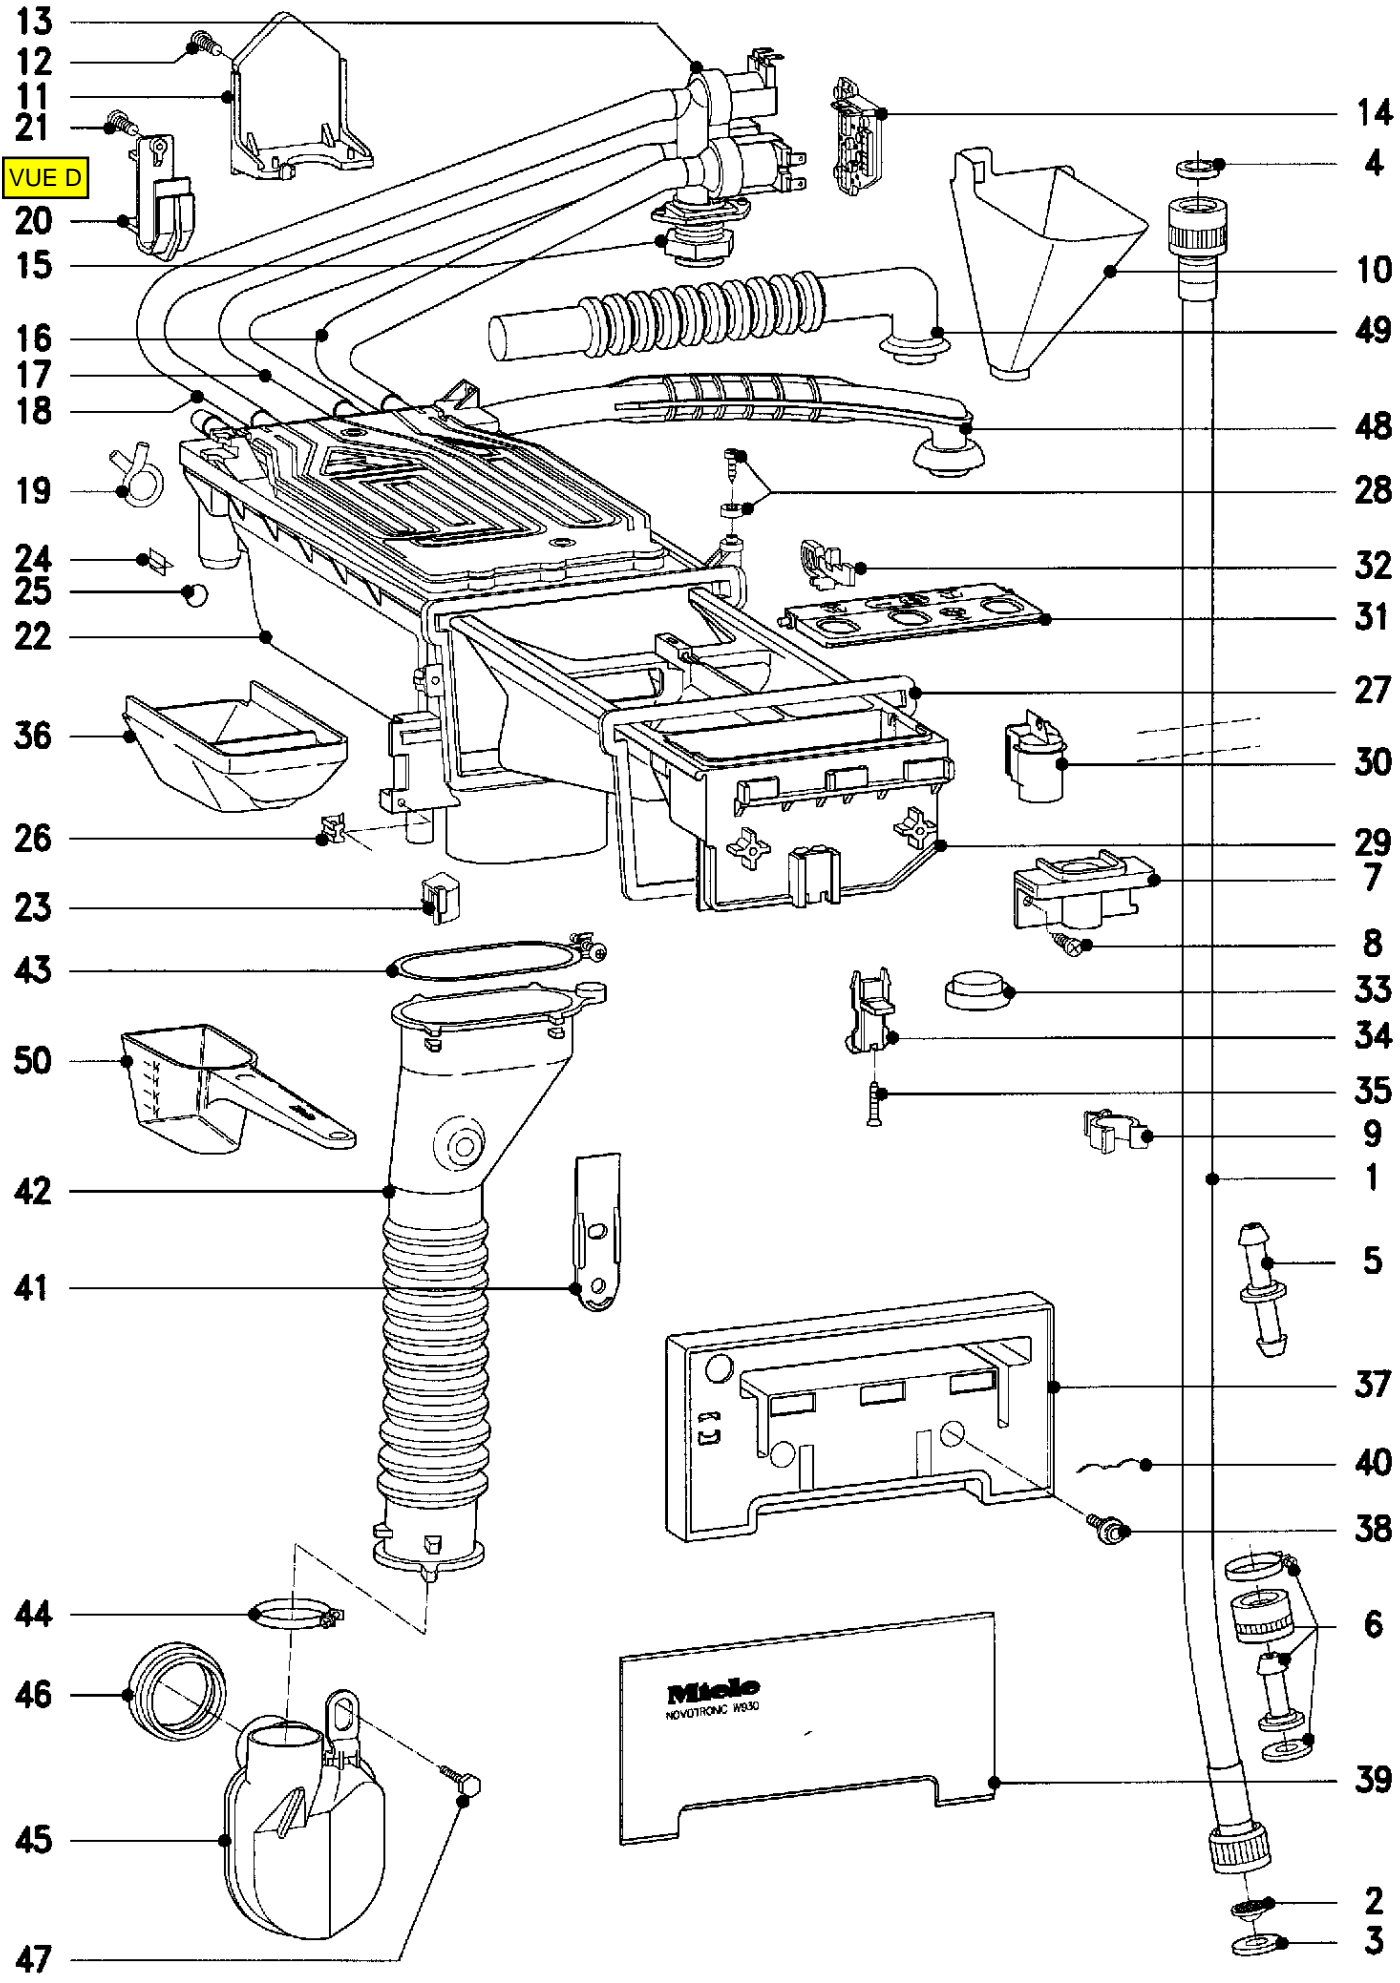

VUE A

VUE B

VUE C

VUE H

MADE IN GERMANY

SCHLEUDERN

Tür Ein/Aus, Einweichen, Vorwäsche, Wasser plus, Kurz, ohne Endschleudern, Spülstop

1300, 1000, 900, 600, 400

ABLUF

- Ein / Vorwäsche
- Einwäsche
- Spülen 1-2
- Spülen 3
- Spülstop
- Pumpen
- Endschleudern
- Kitterschutz/Ende

PROGRAMM

Ende/Start

95, 75, 60, 40, 30, 20, 15, 10, 5, 0

Extrapülen, Pumpen, Schleudern, Spülen, WOLLE, PFLEGELEUCHT-FEN