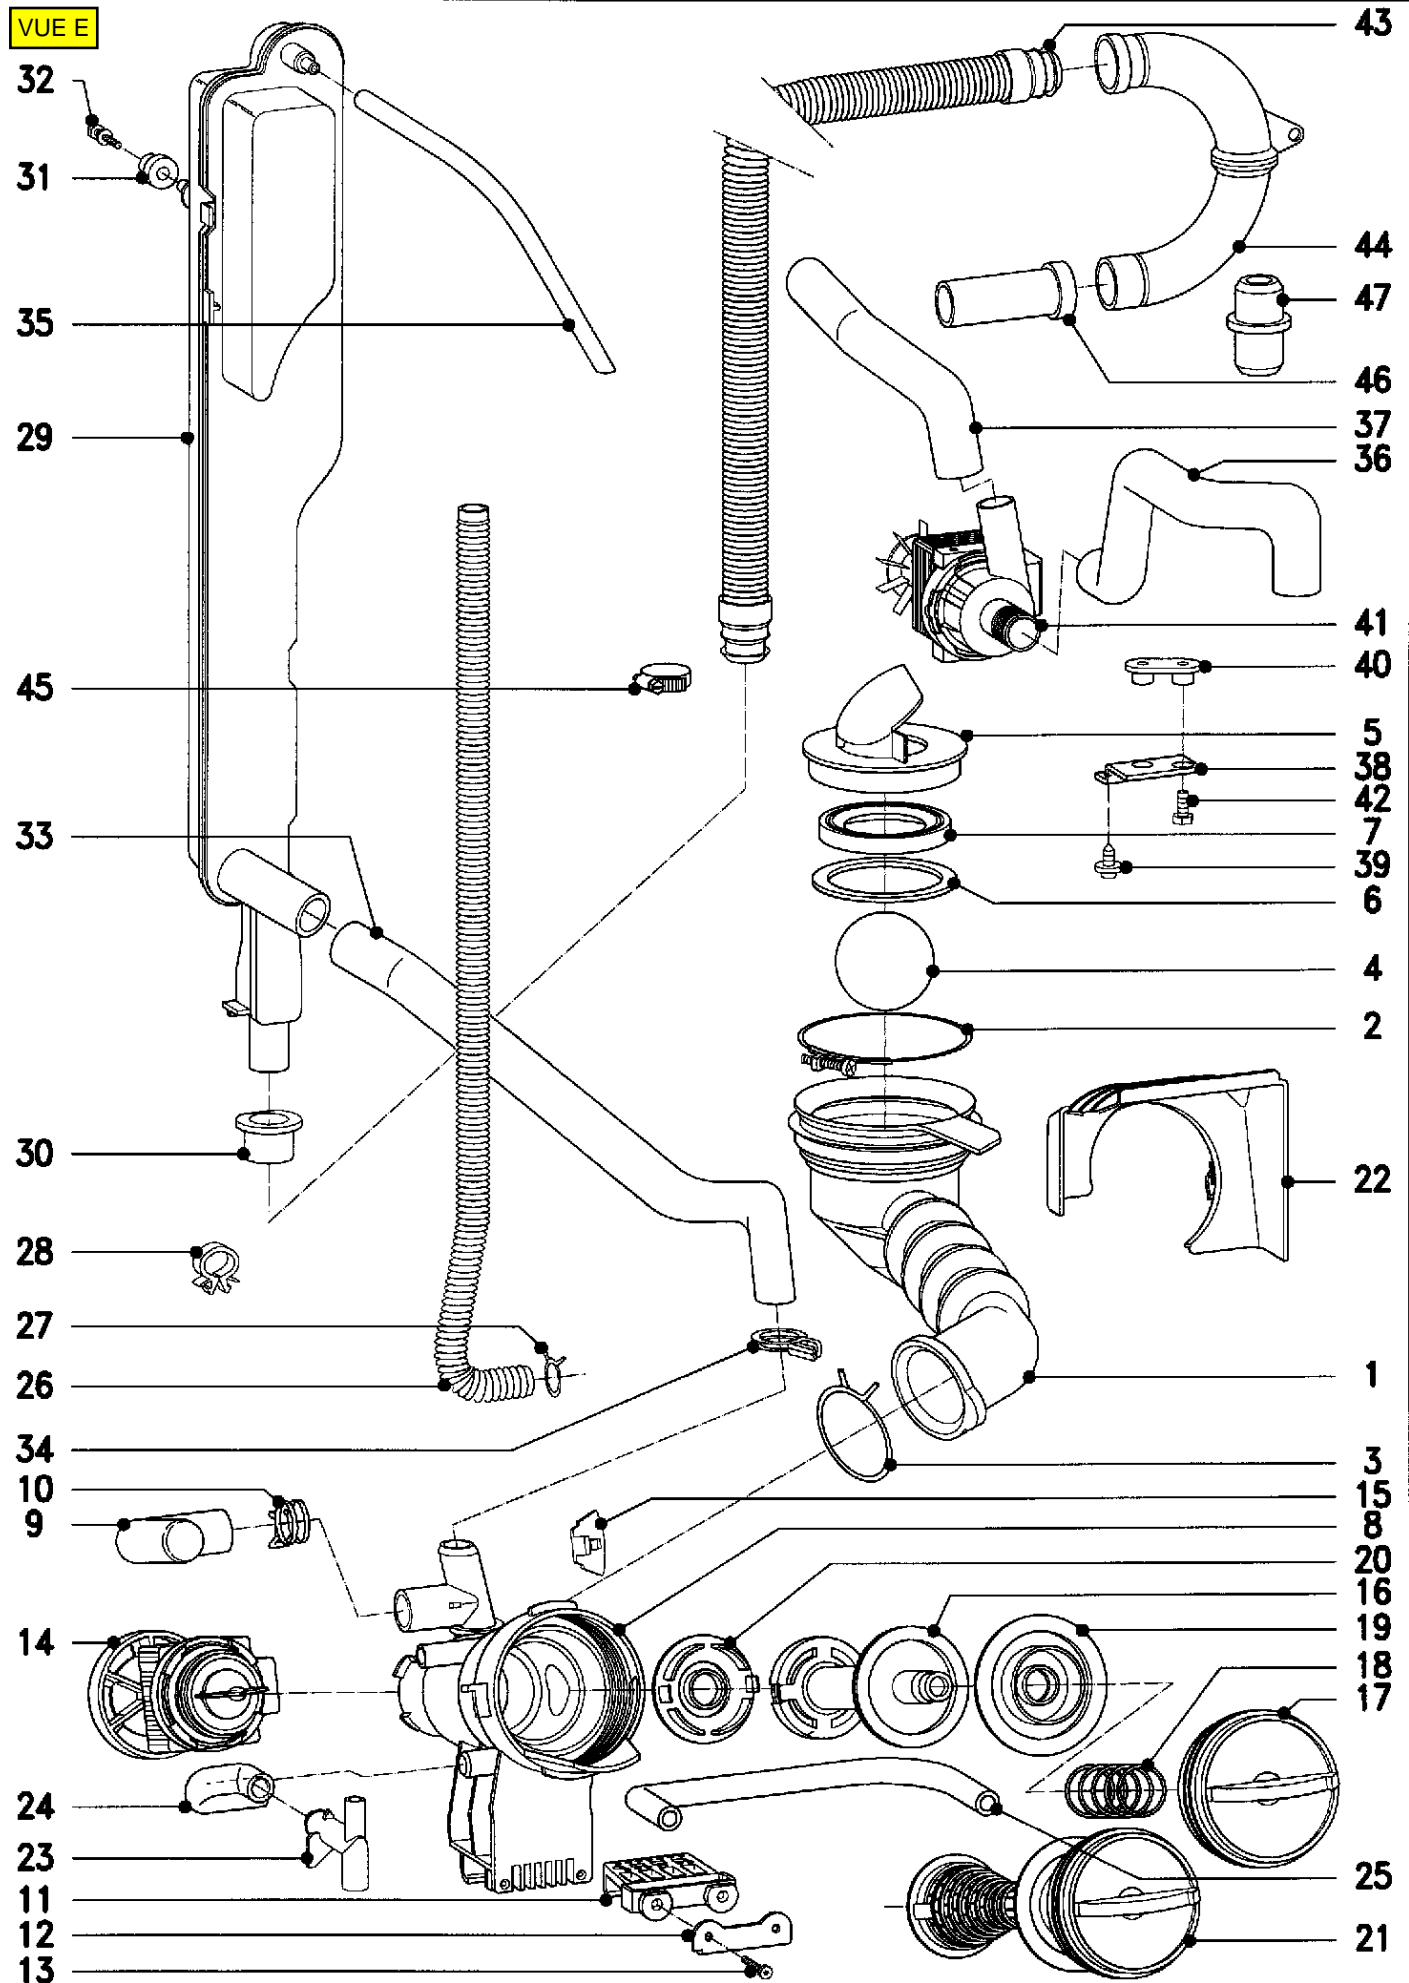

VUE A

VUE B

VUE C

VUE H

MADE IN GERMANY

SCHLEUDERN

Tür Ein/Aus, Einweichen, Vorwäsche, Wasser plus, Kurz, ohne Endschleudern, Spülstop

1300, 1000, 900, 600, 400

ABLUF

- Ein / Vorwäsche
- Einwäsche
- Spülen 1-2
- Spülen 3
- Spülstop
- Pumpen
- Endschleudern
- Kitterschutz/Ende

PROGRAMM

Ende/Start

95, 75, 60, 40, 30, 20, 15, 10, 5, 0

Extrapülen, Pumpen, Schleudern, Spülen, WOLLE, PFLEGELEUCHT-FEN