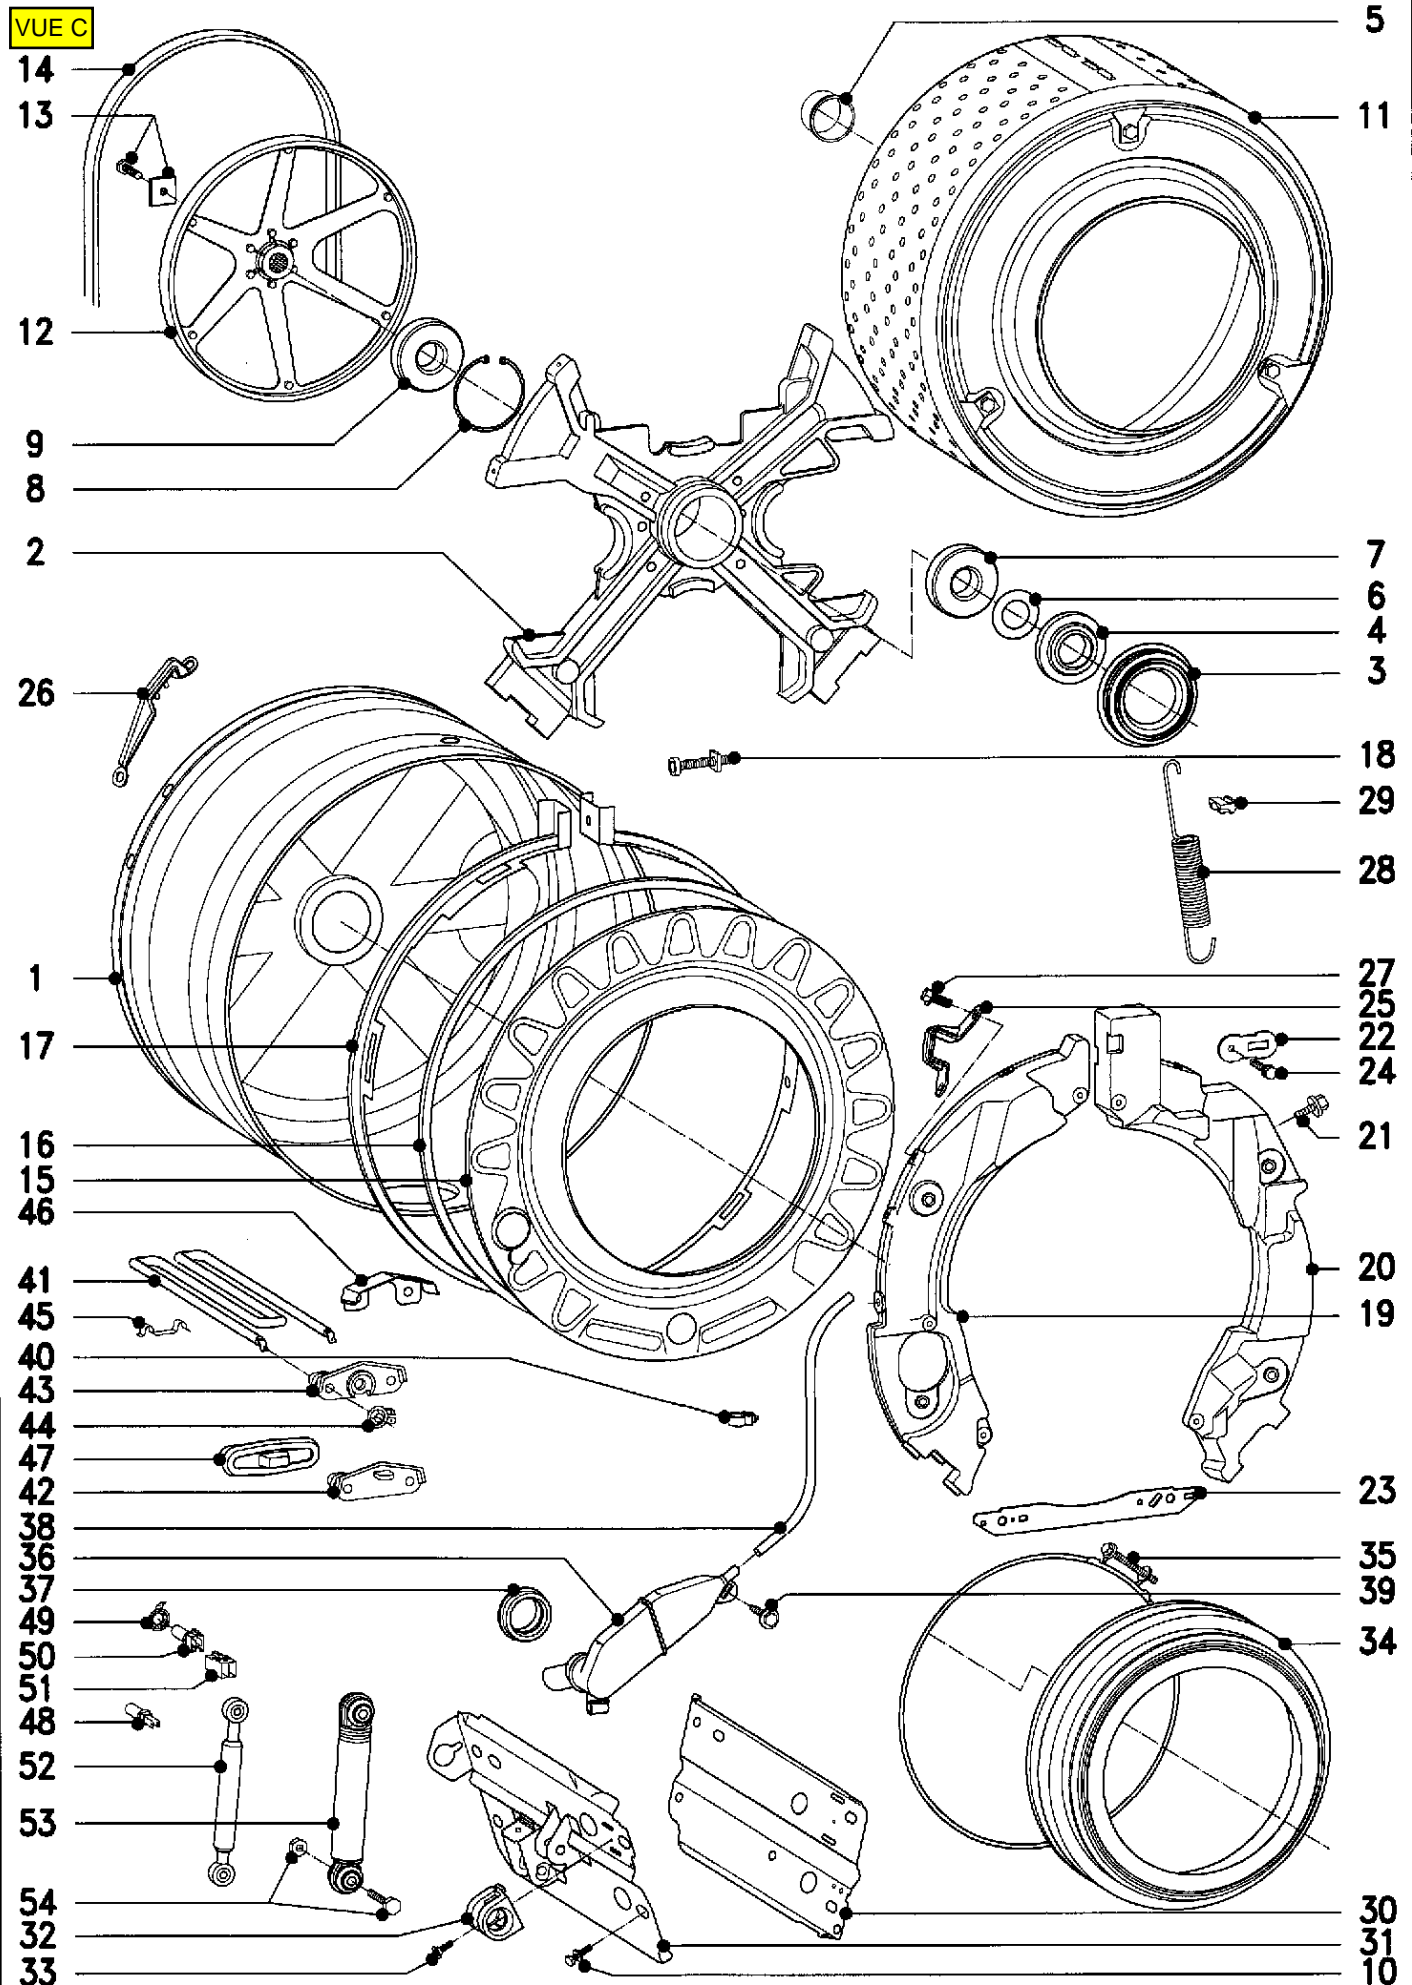

VUE A

VUE B

VUE C

VUE H

MADE IN GERMANY

SCHLEUDERN

Tür Ein/Aus, Einweichen, Vorwäsche, Wasser plus, Kurz, ohne Endschleudern, Spülstop

1300, 1000, 900, 600, 400

ABLUF

- Ein / Vorwäsche
- Einwäsche
- Spülen 1-2
- Spülen 3
- Spülstop
- Pumpen
- Endschleudern
- Kitterschutz/Ende

PROGRAMM

Ende/Start

95, 75, 60, 40, 30, 20, 15, 10, 5, 0

Extrapülen, Pumpen, Schleudern, Spülen, WOLLE, PFLEGELEUCHT-FEN