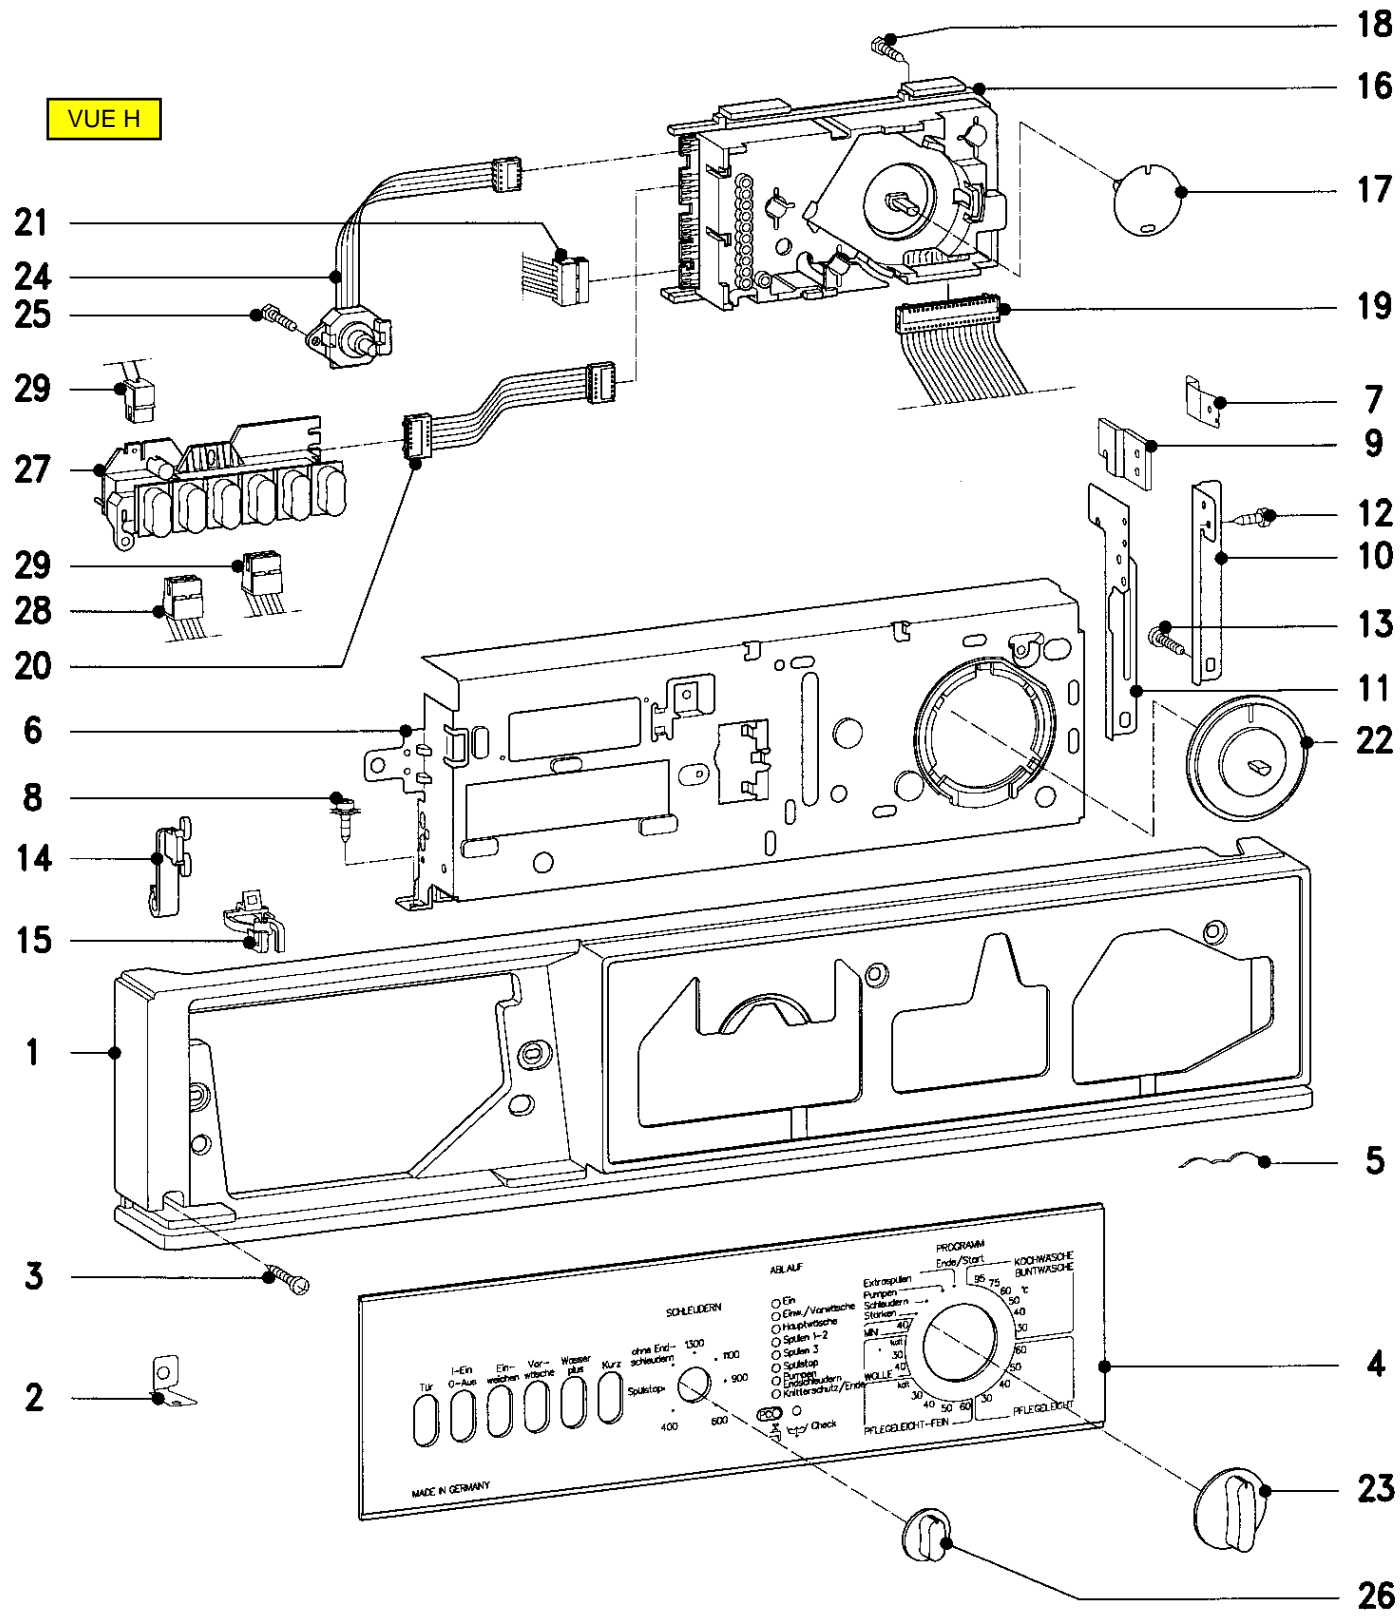

VUE A

VUE B

VUE C

VUE H

MADE IN GERMANY

SCHLEUDERN

Tür Ein/Aus, Einweichen, Vorwäsche, Wasser plus, Kurz, ohne Endschleudern, Spülstop

1300, 1000, 900, 600, 400

ABLUF

- Ein / Vorwäsche
- Einwäsche
- Spülen 1-2
- Spülen 3
- Spülstop
- Pumpen
- Endschleudern
- Kitterschutz/Ende

PROGRAMM

Ende/Start

95, 75, 60, 40, 30, 20, 15, 10, 5, 0

Extrapülen, Pumpen, Schleudern, Spülen, WOLLE, PFLEGELEUCHT-FEN