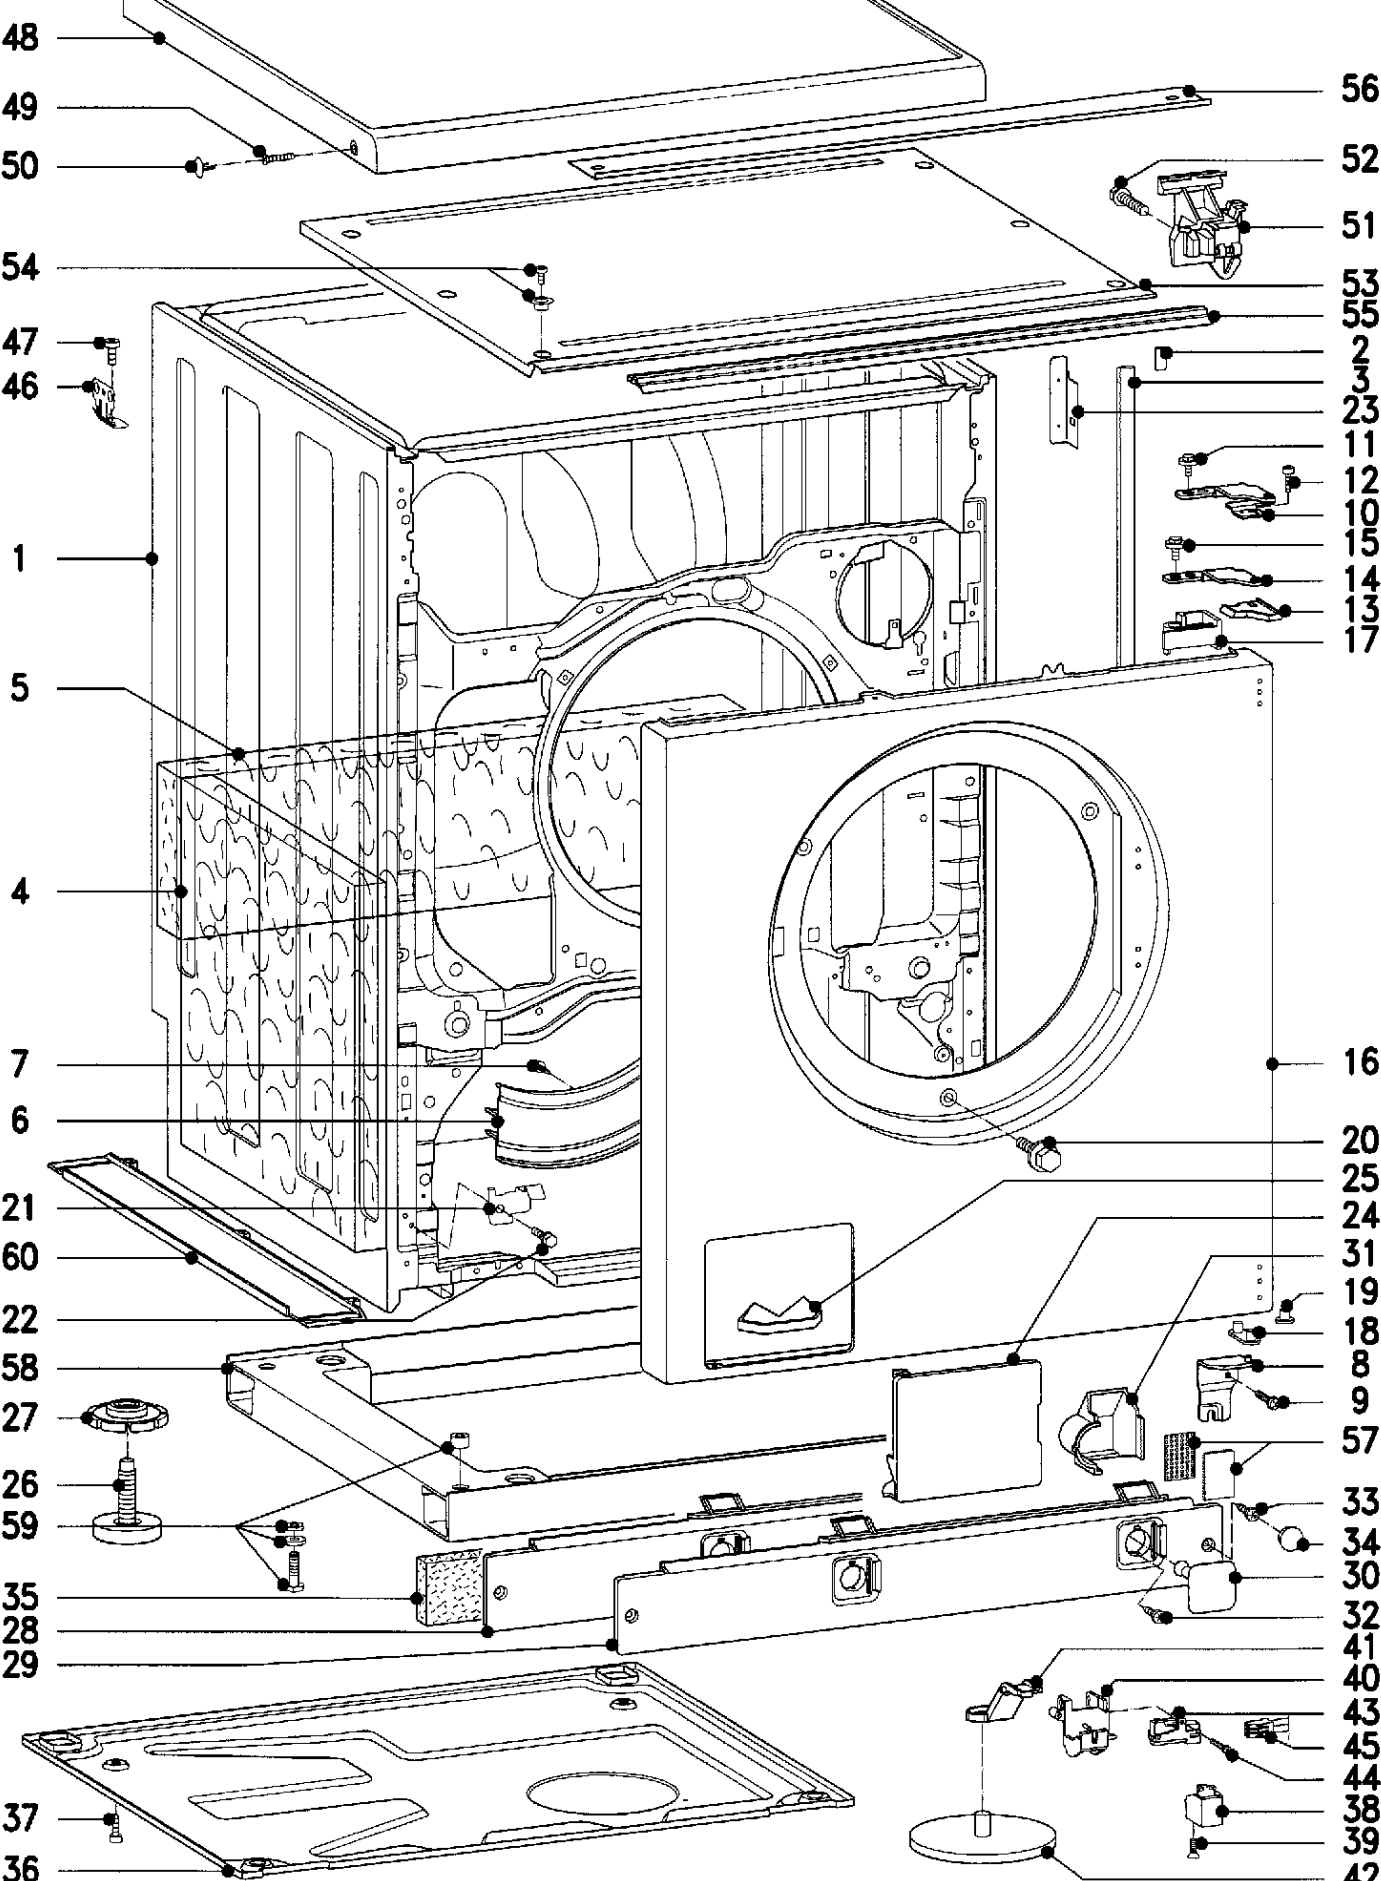

VUE A

VUE B

VUE C

VUE H

MADE IN GERMANY

SCHLEUDERN

Tür Ein/Aus, Einweichen, Vorwäsche, Wasser plus, Kurz, ohne Endschleudern, Spülstop

1300, 1000, 900, 600, 400

ABLUF

- Ein / Vorwäsche
- Einwäsche
- Spülen 1-2
- Spülen 3
- Spülstop
- Pumpen
- Endschleudern
- Kitterschutz/Ende

PROGRAMM

Ende/Start

95, 75, 60, 40, 30, 20, 15, 10, 5, 0

Extrapülen, Pumpen, Schleudern, Spülen, WOLLE, PFLEGELEUCHT-FEN