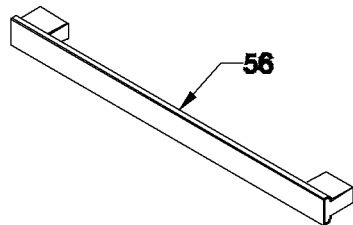

CONCRETE WEIGHT
Revision date : 01.04.2017

OVEN DOOR HANDLES (OPTIONAL)

56

TROY

56

VERO

56

CYLINDER

56

JUNO VESTEL ONLY

56

LEFT 55

302

RIGHT 55

ARC TUBE

56