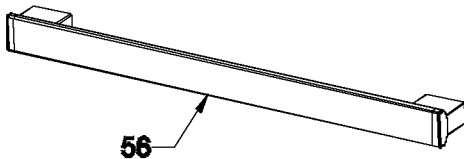

CONCRETE WEIGHT
Revision date : 01.04.2017

OVEN DOOR HANDLES (OPTIONAL)

56

TROY

56

VERO

56

CYLINDER