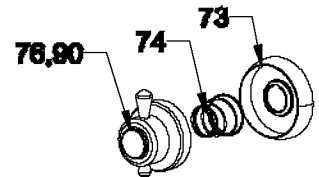

RUSTIK RISUS RING