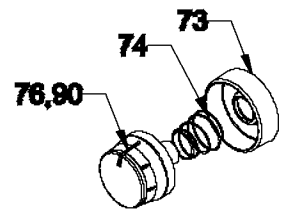

VARIO RING

SPEKTRUM