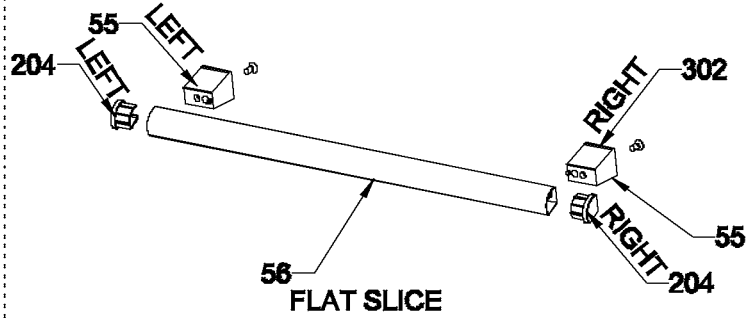

CONCRETE WEIGHT
Revision date : 01.04.2017

OVEN DOOR HANDLES (OPTIONAL)

56

TROY

56

VERO

56

CYLINDER