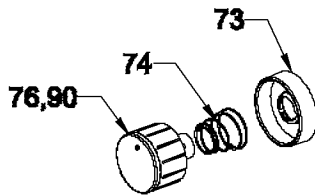

SMALL MACRO RING