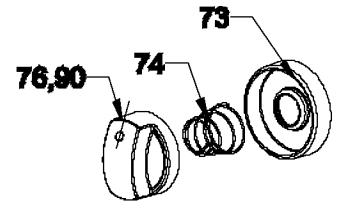

ECLIPSE RING