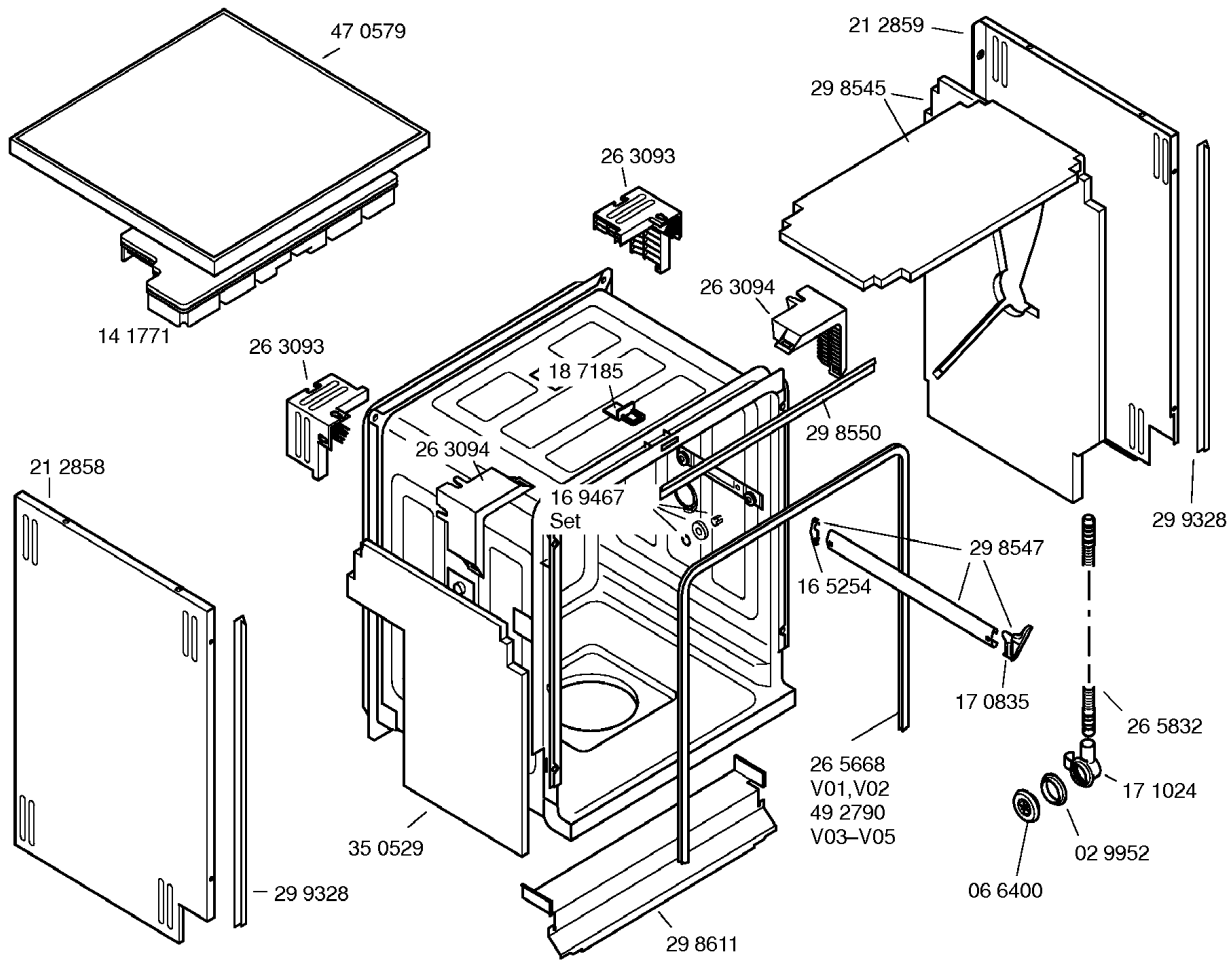

Entkalker  
46 0038

Verlängerung  
Aqua-Stop  
Kunststoffrohr 2,2 m  
Ablaufschl. 1,95m  
SZ 72010

Kupferrohr  
Ø 10mm / 1,5m  
WX459700

Messerkas.-Backbl.-  
Düse  
SZ72000

Spülhilfe-Set  
SZ72030

08 8403  
Set