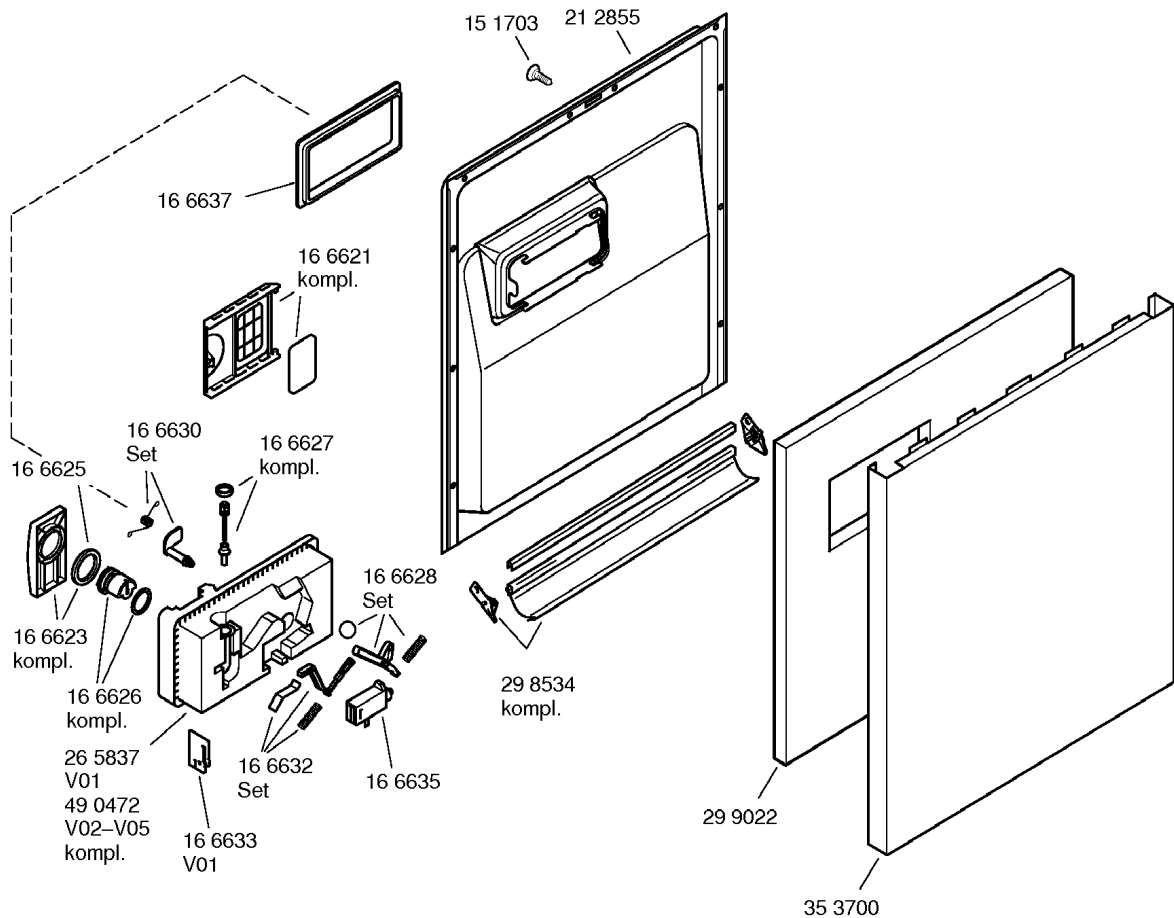

**SIEMENS**

SE24A231FF/01-V01,weiß  
SE24A231FF/15-V02,weiß  
SE24A231FF/16-V03,weiß

SE24A231FF/99-V04,weiß  
SE24A231FF/17-V05,weiß

GESCHIRRSPÜLGERÄTE  
Standgeräte

Gebrauchsanweisung  
58 5882  
(fr)

Zubehör

Entkalker  
46 0038

Verlängerung  
Aqua-Stop  
Kunststoffrohr 2,2 m  
Ablaufschl. 1,95m  
SZ 72010

Kupferrohr  
Ø 10mm / 1,5m  
WX459700

Messerkas.-Backbl.-  
Düse  
SZ72000

Spülhilfe-Set  
SZ72030

08 8403  
Set