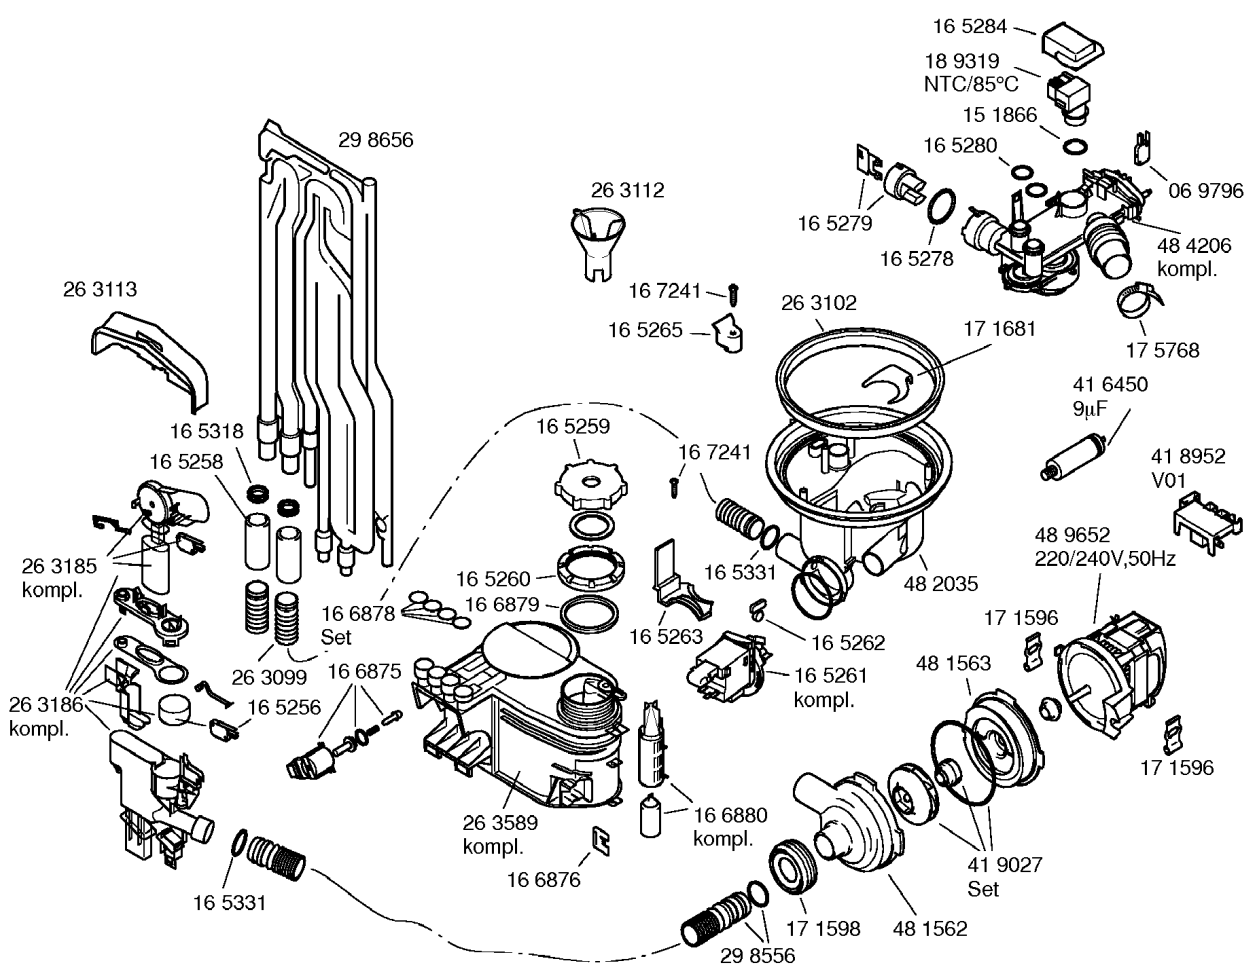

**SIEMENS**

SE24A231FF/01-V01,weiß  
SE24A231FF/15-V02,weiß  
SE24A231FF/16-V03,weiß

SE24A231FF/99-V04,weiß  
SE24A231FF/17-V05,weiß

GESCHIRRSPÜLGERÄTE  
Standgeräte

Gebrauchsanweisung  
58 5882  
(fr)

Zubehör

Entkalker  
46 0038

Verlängerung  
Aqua-Stop  
Kunststoffrohr 2,2 m  
Ablaufschl. 1,95m  
SZ 72010

Kupferrohr  
Ø 10mm / 1,5m  
WX459700

Messerkas.-Backbl.-  
Düse  
SZ72000

Spülhilfe-Set  
SZ72030

08 8403  
Set