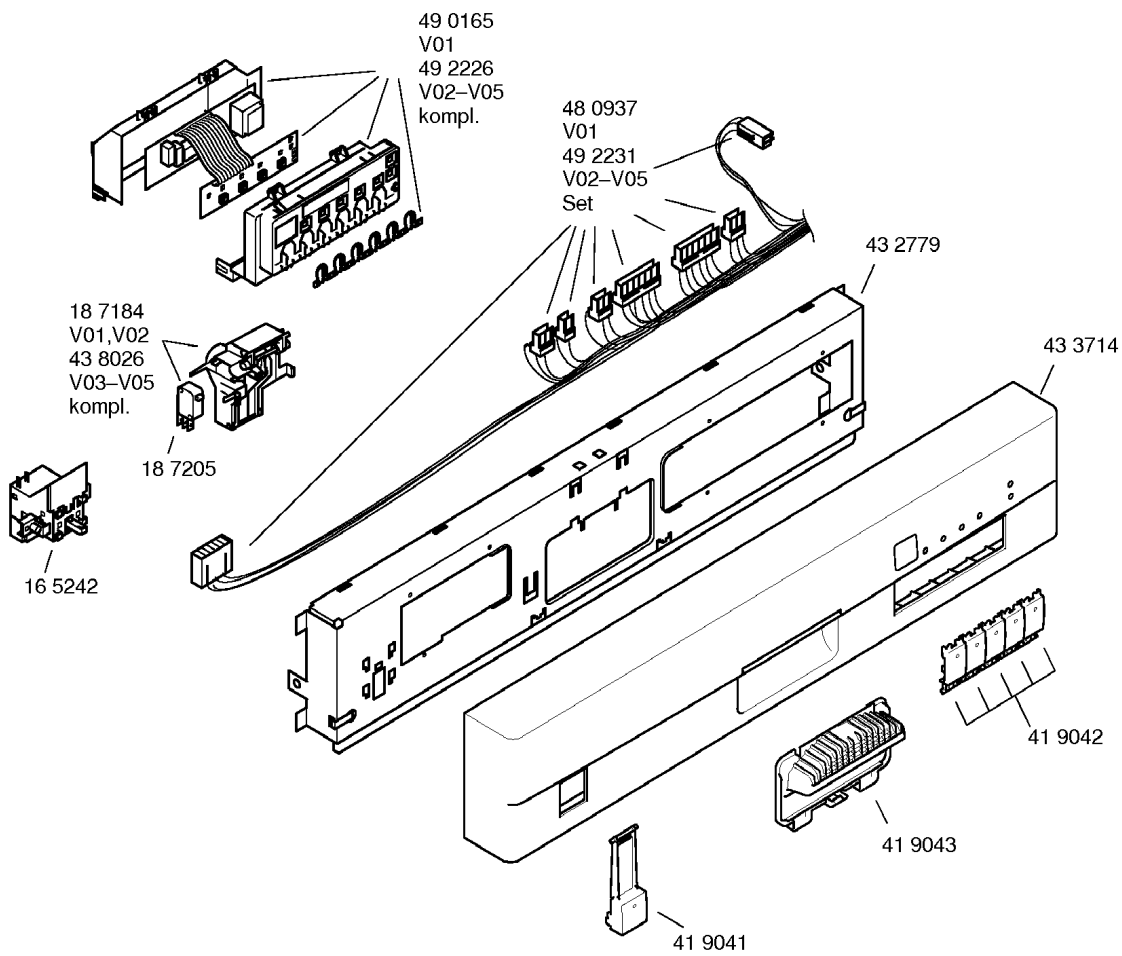

**SIEMENS**

SE24A231FF/01-V01,weiß  
SE24A231FF/15-V02,weiß  
SE24A231FF/16-V03,weiß

SE24A231FF/99-V04,weiß  
SE24A231FF/17-V05,weiß

GESCHIRRSPÜLGERÄTE  
Standgeräte

Gebrauchsanweisung  
58 5882  
(fr)

Zubehör

Entkalker  
46 0038

Verlängerung  
Aqua-Stop  
Kunststoffrohr 2,2 m  
Ablaufschl. 1,95m  
SZ 72010

Kupferrohr  
Ø 10mm / 1,5m  
WX459700

Messerkas.-Backbl.-  
Düse  
SZ72000

Spülhilfe-Set  
SZ72030

08 8403  
Set