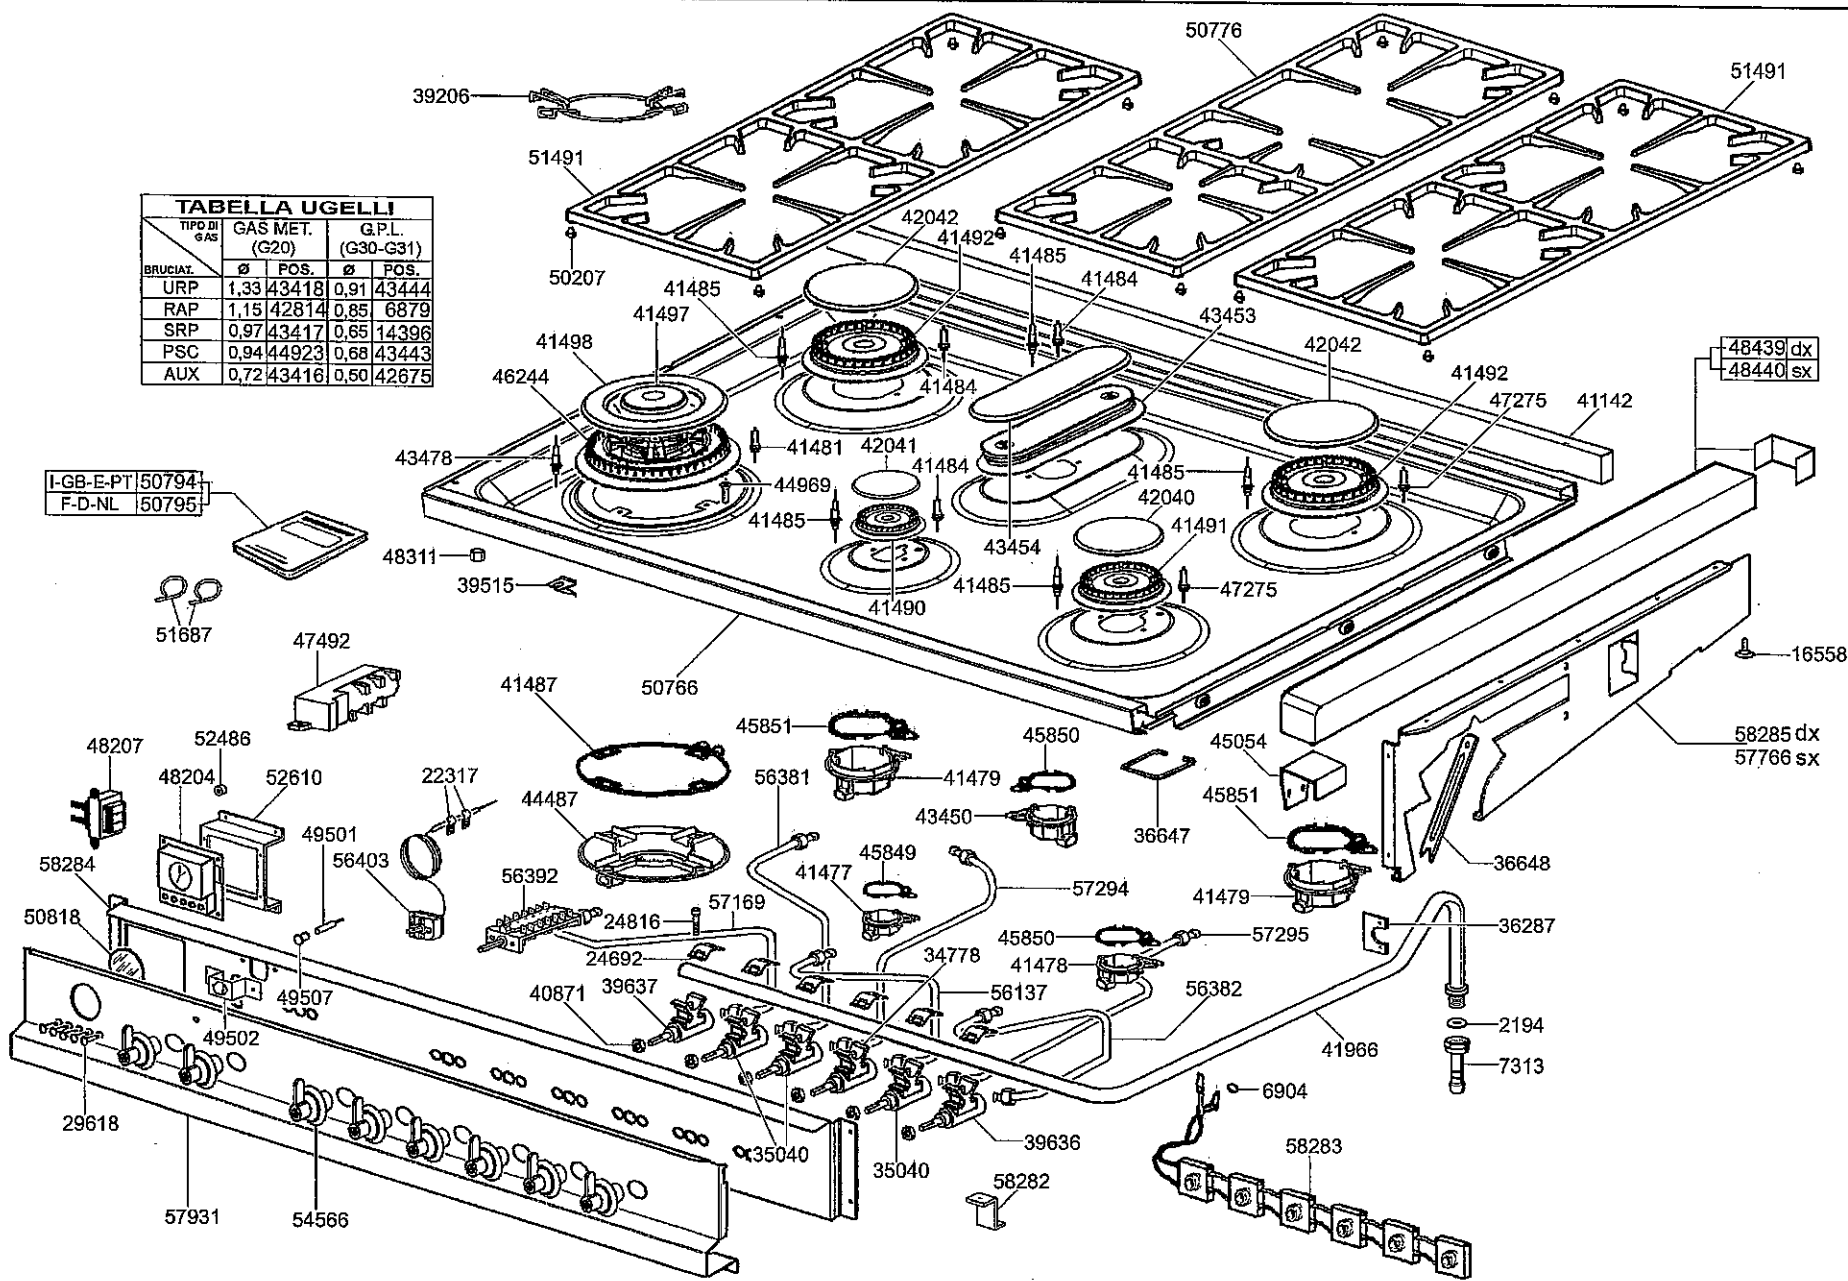

TABELLA UGELLI						
BRUCIAT.	TIPO DI GAS		GAS MET. (G20)		G.P.L. (G30-G31)	
	Ø	POS.	Ø	POS.	Ø	POS.
URP	1,33	43418	0,91	43444		
RAP	1,15	42814	0,85	6879		
SRP	0,97	43417	0,65	14396		
PSC	0,94	44923	0,68	43443		
AUX	0,72	43416	0,50	42675		

I-GB-E-PT 50794
F-D-NL 50795

48439 dx
48440 sx

58285 dx
57766 sx