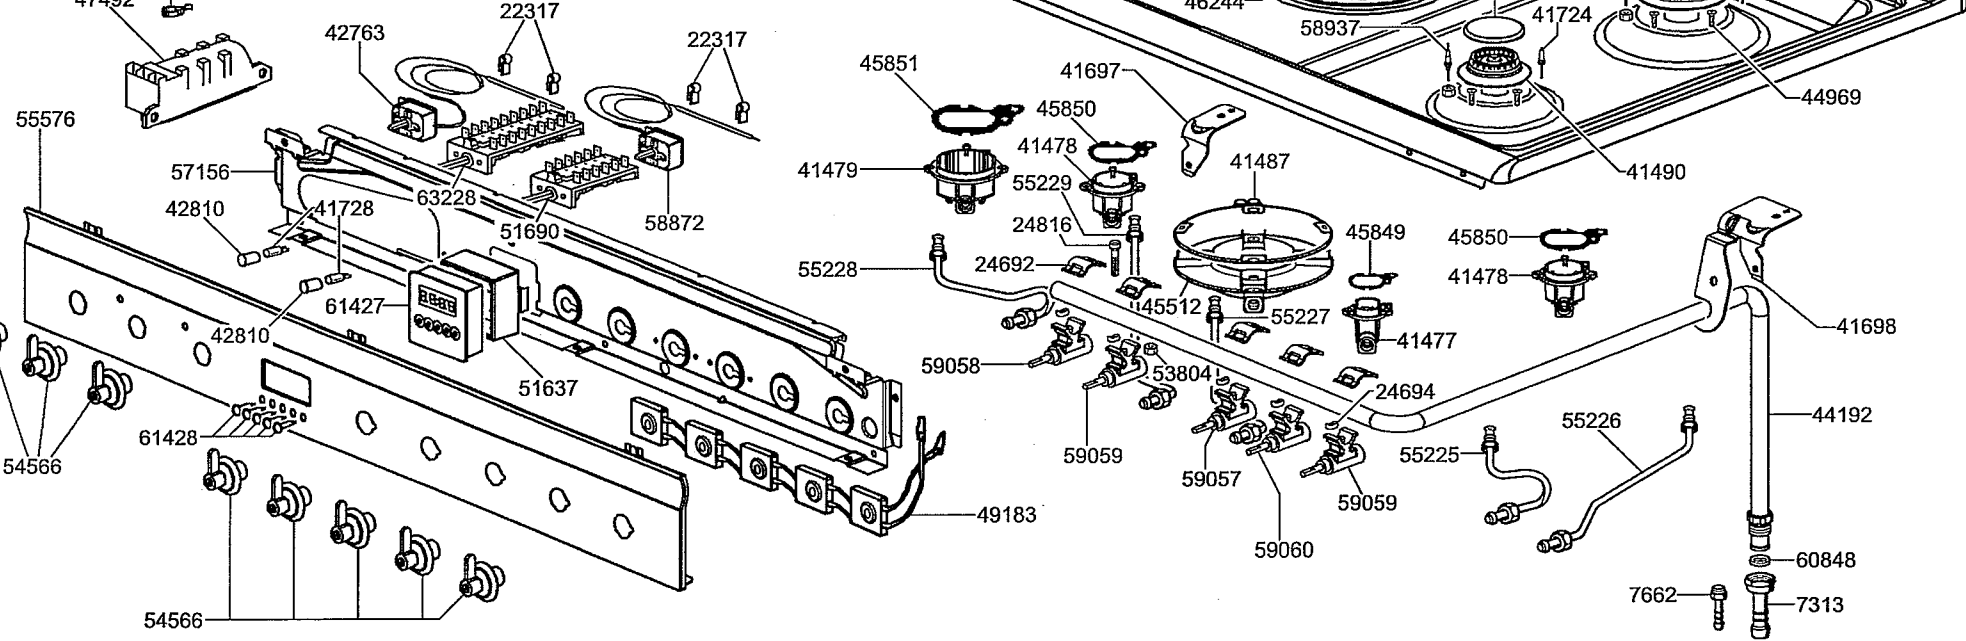

NOZZLES TABLE

TYPE OF GAS	NATURAL GAS (G20)		L.P.G. (G30-G31)	
	Ø	POS.	Ø	POS.
RAP	1,15	42814	0,85	6879
SRP	0,97	43416	0,65	14396
URP	1,40	47528	0,91	43444
AUX	0,72	43417	0,50	42675

NOZZLES TABLE

TYPE OF GAS	NATURAL GAS (G20)		L.P.G. (G30-G31)	
	Ø	POS.	Ø	POS.
RAP	1,15	42814	0,85	6879
SRP	0,97	43416	0,65	14396
URP	1,40	47528	0,91	43444
AUX	0,72	43417	0,50	42675