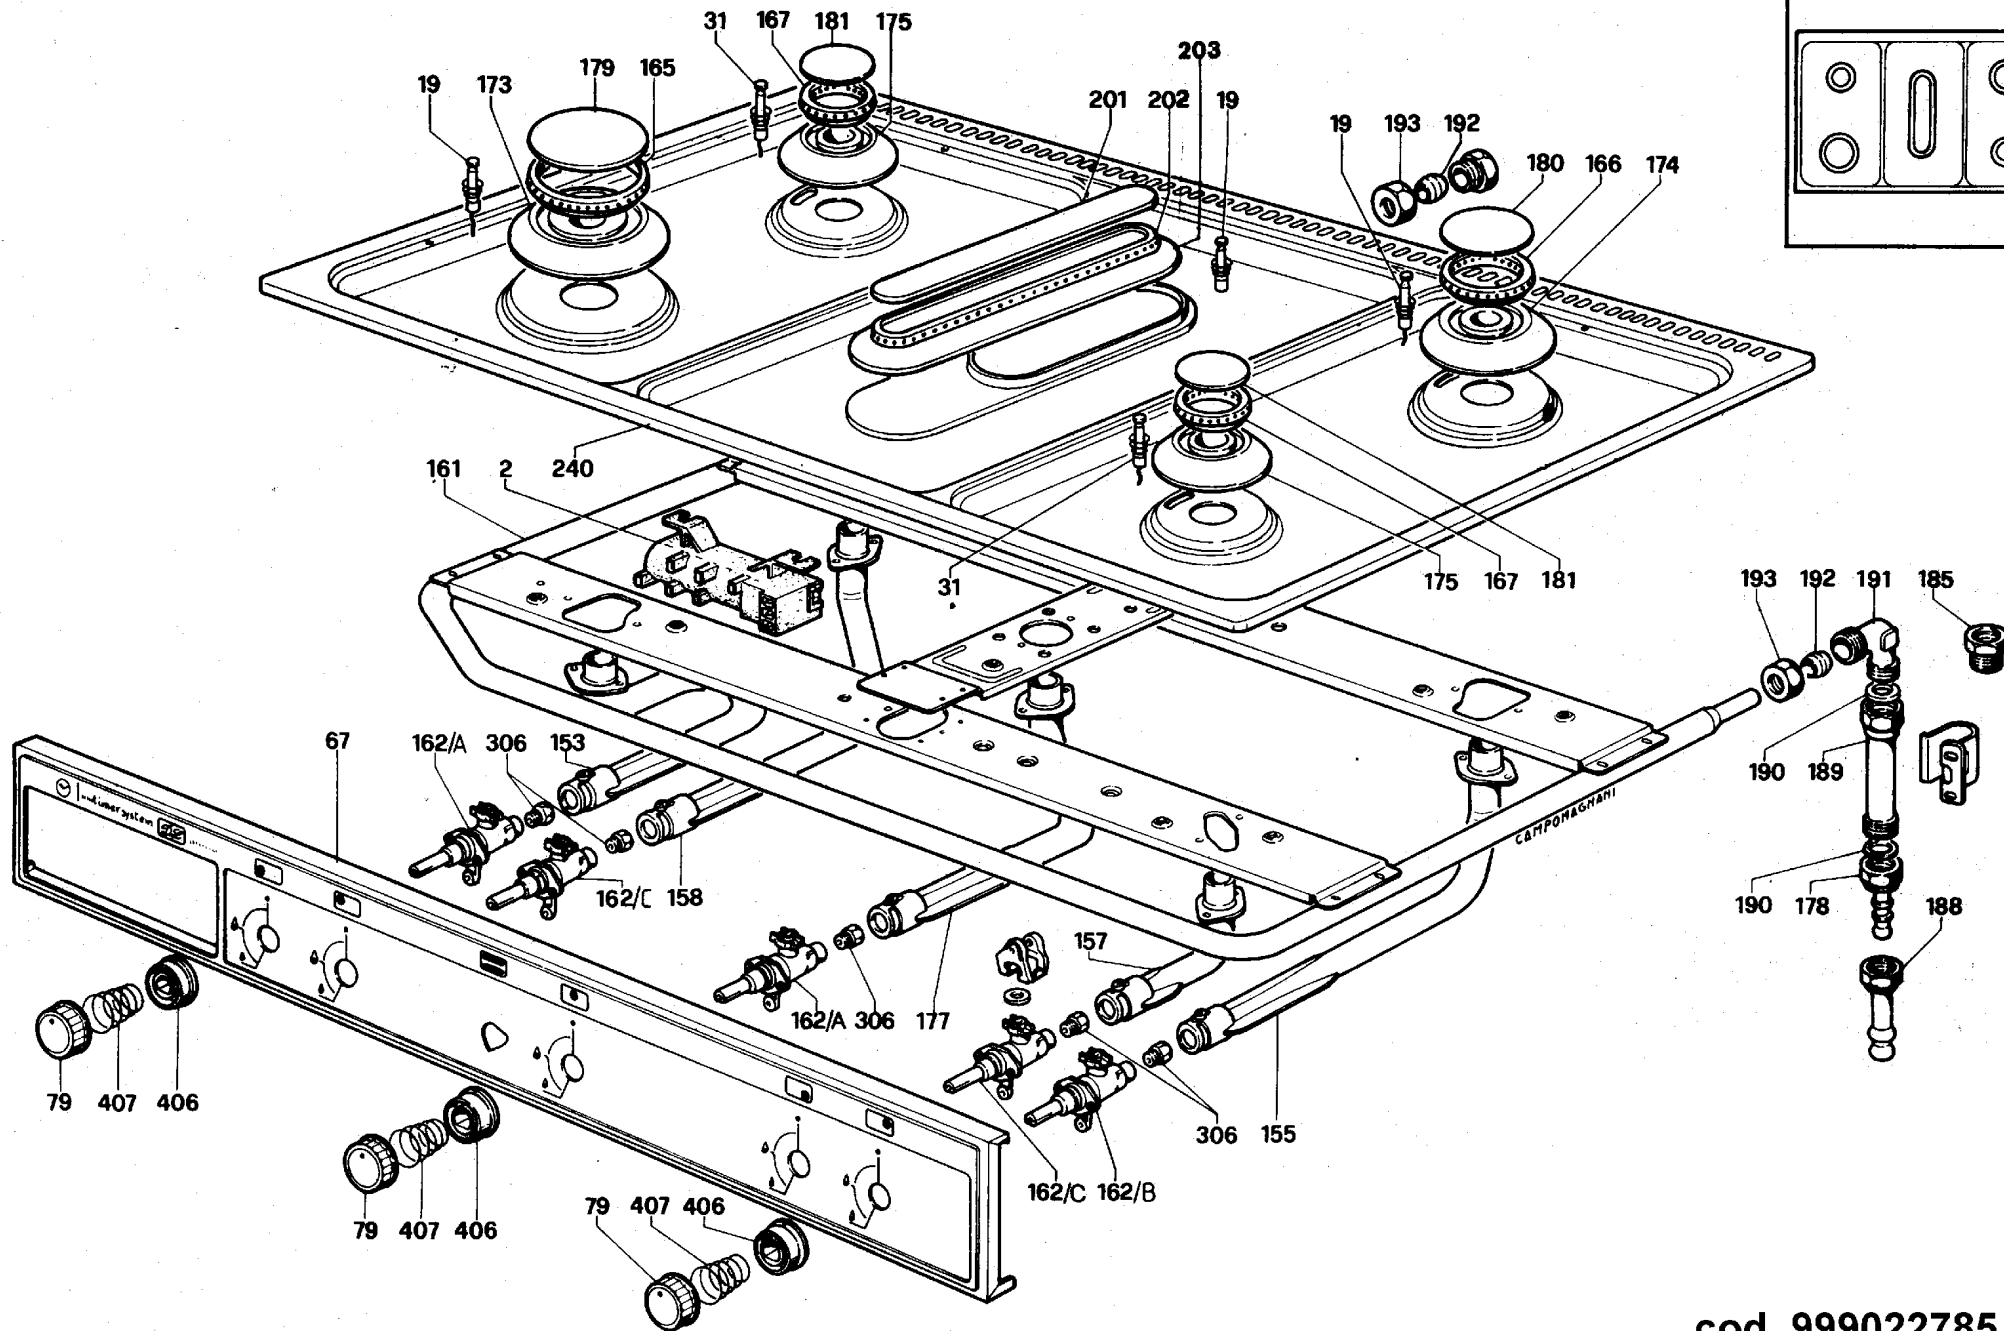

cod. 999022783

**PEZZI DI RICAMBIO**  
PIECES DE RECHANGE  
SPARE PARTS

**CUCINA SERIE**  
CUISINIERE SERIE  
SERIES COOKER

**3500**

**STRUTTURA, COPERCINO E GRIGLIE**  
CHASSIS, COUVERCLE ET GRILLES  
CHASSIS, COVER AND PAN SUPPORTS

1ª Ed.  
10/91

**TAVOLA**  
**TABLE** **L001**

cod. 999022784

**PEZZI DI RICAMBIO**  
PIECES DE RECHANGE  
SPARE PARTS

**CUCINA SERIE**  
CUISINIERE SERIE  
SERIES COOKER

**3500**

**PORTINE E ACCESSORI FORNO**  
PORTES ET ACCESSOIRES DU FOUR  
OVEN DOORS AND ACCESSORIES

4<sup>a</sup> Ed.  
9/90

**TAVOLA**  
**TABLE M001**

cod. 999022785

**PEZZI DI RICAMBIO**  
PIECES DE RECHANGE  
SPARE PARTS

**CUCINA SERIE**  
CUISINIERE SERIE  
SERIES COOKER

**3500**

**PIANO LAVORO - 5 BRUCIATORI CON PESCIERA**  
TABLE DE TRAVAIL - 5 BRULEURS AVEC BRULEUR POUR POISSON  
HOT PLATE - 5 BURNERS WITH FISH BURNER