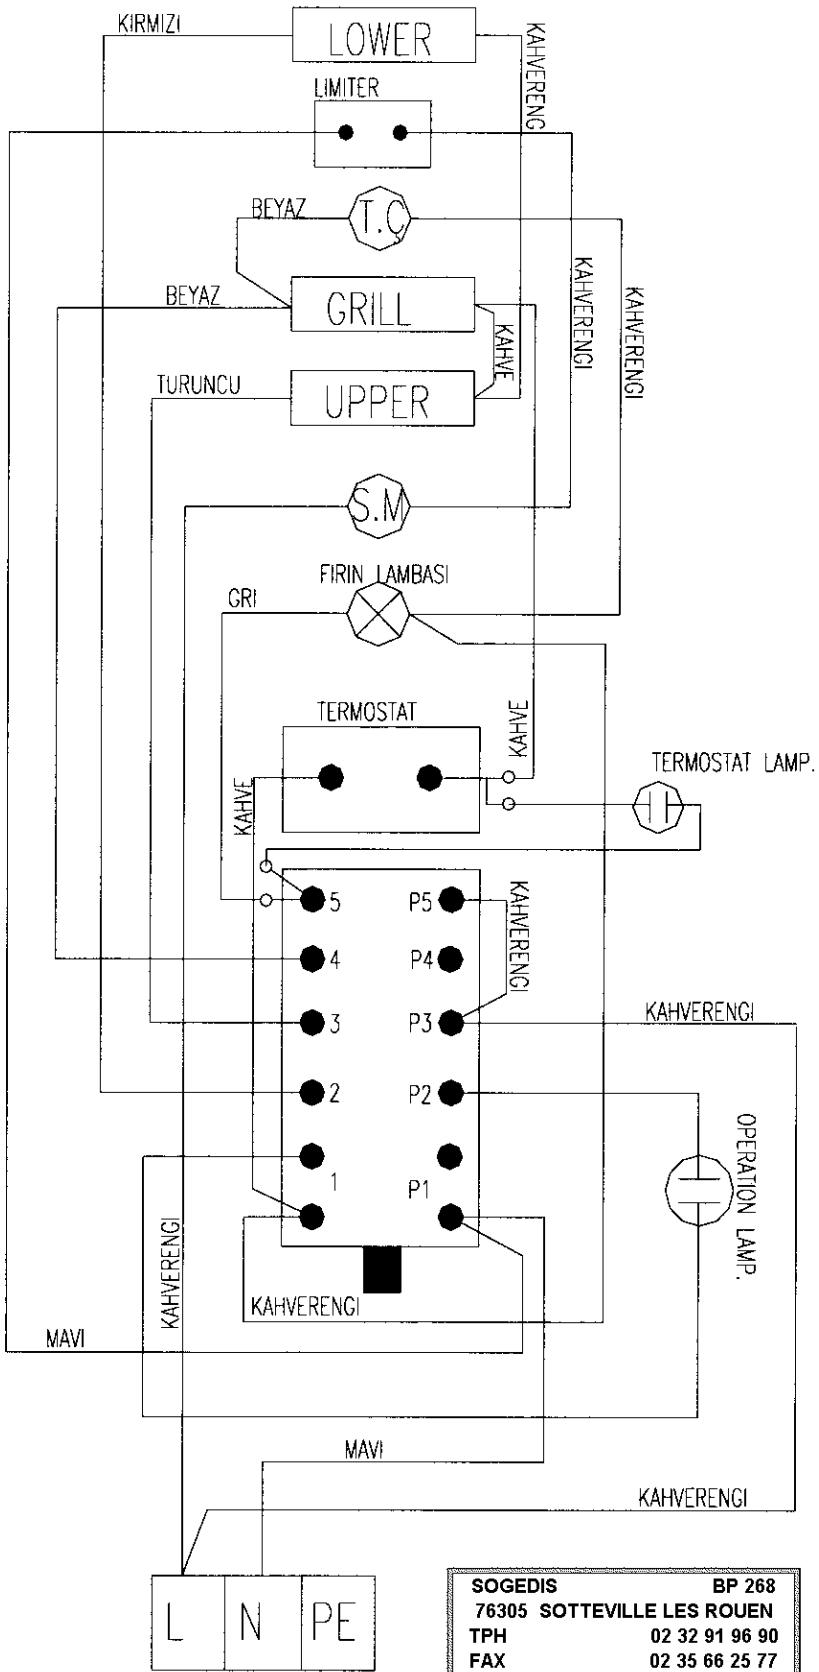

SOGEDIS BP 268
 76305 SOTTEVILLE LES ROUEN
 TPH 02 32 91 96 90
 FAX 02 35 66 25 77
 03/03/2003
ARROW
TFA 30 F 07

SOGEDIS BP 268
 76305 SOTTEVILLE LES ROUEN
 TPH 02 32 91 96 90
 FAX 02 35 66 25 77
27/09/01
TEBA
TFA 30