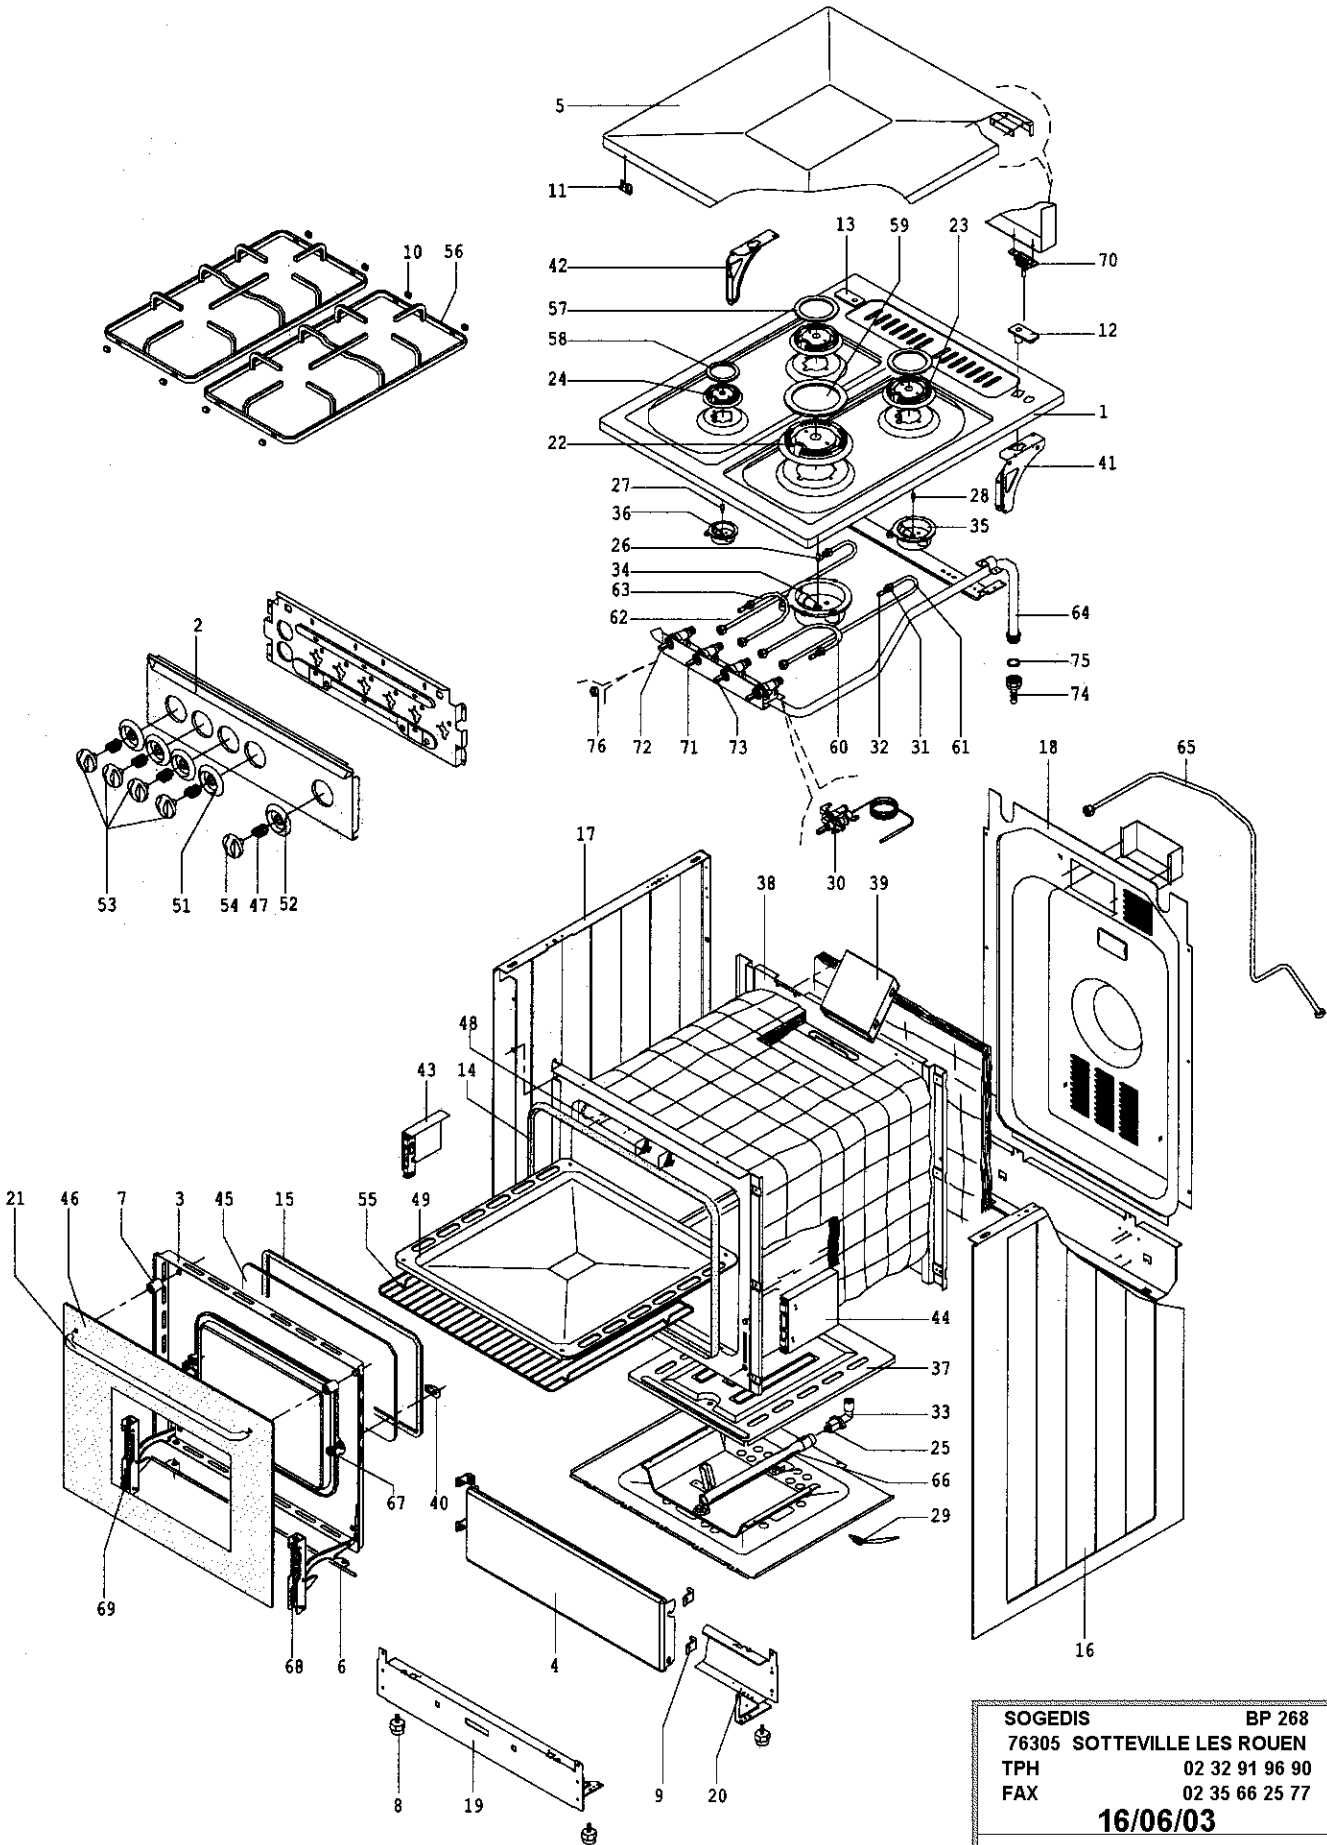

050500

TFB 21 F 27

Nouveau modèle 2000

SOGEDIS BP 268
 76305 SOTTEVILLE LES ROUEN
 TPH 02 32 91 96 90
 FAX 02 35 66 25 77

050500

TFB 21 F 27

Nouveau modèle 2000

SOGEDIS	BP 268
76305 SOTTEVILLE LES ROUEN	
TPH	02 32 91 96 90
FAX	02 35 66 25 77